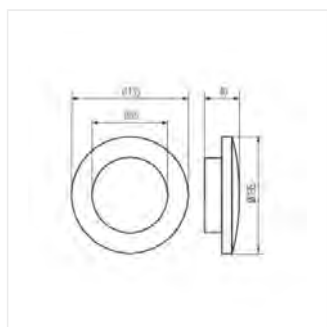

- Материал корпуса: сплав алюминия
- Материал защитного стекла: пластмасса

FORRO LED

Фасадный светильник

FORRO LED EL 8W-GR

FORRO LED EL 8W-W

FORRO LED EL 8W-GR