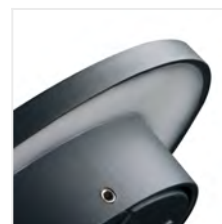

FORRO LED

Фасадный светильник

54IP

LED
technology

FORRO LED EL 8W-GR

[V] 220-240 AC	[Hz] 50/60	≥25000	25000	ellipse ≤6x MacAdam	Ra ≥80	SMD
			IP 54	0,5m		-15÷+40
		1,5÷2,5				

	[W]	[lm]	Tc [K]		
FORRO LED EL 8W-GR	29250	8	330	4000	для установки на стене графитовый
FORRO LED EL 8W-W	29251	8	480	4000	для установки на стене белый

Kanlux FORRO – это фасадные светильники, которые отличаются простым и привлекательным дизайном. Они могут быть использованы в качестве светильников для освещения интерьеров (они имеют соответствующий показатель CRI), и, одновременно, они могут быть использованы на фасадах зданий (IP54). В Kanlux FORRO свет направлен на фасад, создавая вокруг светильника объемное освещение.

- Материал корпуса: сплав алюминия
- Материал защитного стекла: пластмасса

FORRO LED

Фасадный светильник

FORRO LED EL 8W-GR

FORRO LED EL 8W-W

FORRO LED EL 8W-GR