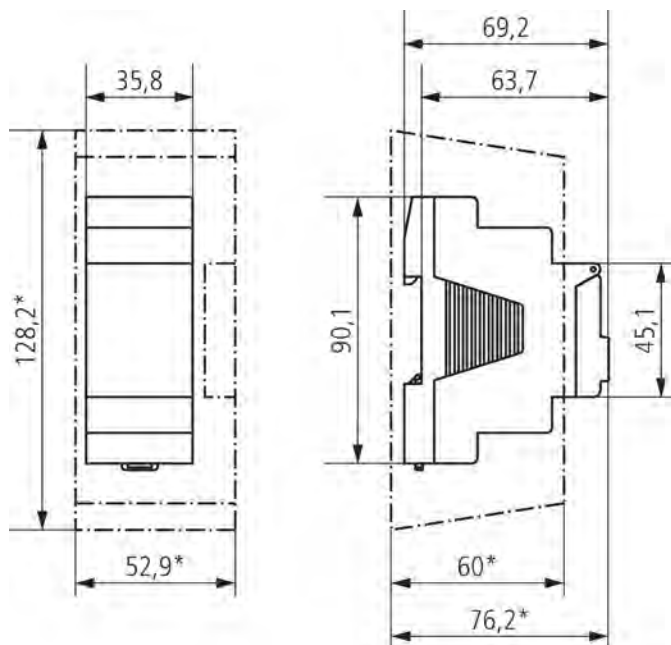

TR 610 top2 110V UL

Арт. №: 6101100

theben
energy saving comfort

Технические характеристики

TR 610 top2 110V UL	
Номинальное напряжение	115 - 120 V AC
Частота	60 Hz
Ширина	2 модуль
Тип монтажа	DIN рейка
Тип контактов	Перекидной контакт
Релейный выход	Фазонезависимый
Ширина открытия	< 3 mm
Программа	Недельная программа
Функции программ	EIN-AUS
Количество каналов	1
Количество ячеек памяти	56
Резервное питание	10 лет
Коммутационная способность при 250 В AC, cos φ = 1	8 A
Коммутационная способность при 250 В AC, cos φ = 0,6	5 A
Лампы накаливания/галогенные	960 W
Энергосберегающие лампы	11 x 7 W, 9 x 11 W, 8 x 15 W, 8 x 20 W, 7 x 23 W
Нагрузка люминесцентных ламп (обычных) последовательно компенсированных	960 VA

TR 610 top2 110V UL	
Нагрузка люминесцентных ламп (обычных) параллельно компенсированных	350 VA 80 μF
Коммутационная способность мин.	<10 mA
Минимальный время переключения	1 min
Точность хода	типичный ± 0,25 s/день (кварц)
вре'мя	Кварц
Энергопотребление в режиме ожидания	~0,6 W
Содержит карту памяти	-
Тип подключения	Пружинные клеммы DuoFix
Дисплей	LCD-Anzeige mit Textzeile
Клавиатура	4 кнопки
Материалы корпуса и изоляции	Термостойкий самозатухающий термопластик
Степень защиты	IP 20
Класс электрической защиты	II в соответствии с EN 60 730-1
Температура окружающей среды	-30°C ... 25°C

Чертежи