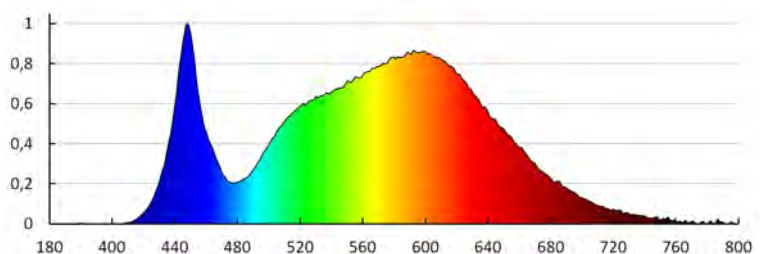

ДАННЫЕ ЛОГИСТИКИ:

Единица измерения: штука
Как упаковано: 20
Количество штук в промежуточной упаковке: 1
Количество штук в групповой упаковке: 20
Вес нетто единицы [г]: 580
Грамматура [г]: 686
Длина потребительской упаковки [см]: 23
Ширина потребительской упаковки [см]: 9
Высота потребительской упаковки [см]: 10
Вес коробки [кг]: 13.72
Ширина коробки [см]: 22
Высота коробки [см]: 48
Длина коробки [см]: 48
Объем коробки [м³]: 0.050688

KANLUX S.A. (kat 29260) BISO LED EL 8W-GR / LDC (Polar)