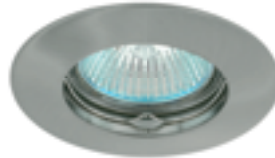

MR-16

Gx5,3

LUTO DS

LUTO CTX-DS02B-W

LUTO CTX-DS02B-AB

LUTO CTX-DS02B-C

LUTO CTX-DS02B-C/M

Kanlux

Model	Code	Color
LUTO CTX-DS02B-W	02580	biały / white / белый
LUTO CTX-DS02B-AB	02584	patynowany mosiądz / patinated brass / патинированная латунь
LUTO CTX-DS02B-C	02581	chrom / chrome / хром
LUTO CTX-DS02B-C/M	02583	matowy chrom / matt chrome / матовый хром

RUS

корпус: литье из сплава алюминия

LUTO DT

LUTO CTX-DT02B-W

LUTO CTX-DT02B-AB

LUTO CTX-DT02B-C

LUTO CTX-DT02B-C/M

Kanlux

RUS

корпус: литье из сплава алюминия