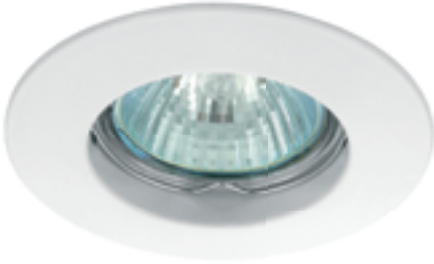

MR-16

Gx5,3

LUTO DS

LUTO CTX-DS02B-W

LUTO CTX-DS02B-AB

LUTO CTX-DS02B-C

LUTO CTX-DS02B-C/M

Kanlux

Model	Code	Color
LUTO CTX-DS02B-W	02580	biały / white / белый
LUTO CTX-DS02B-AB	02584	patynowany mosiądz / patinated brass / патинированная латунь
LUTO CTX-DS02B-C	02581	chrom / chrome / хром
LUTO CTX-DS02B-C/M	02583	matowy chrom / matt chrome / матовый хром

RUS

корпус: литье из сплава алюминия

LUTO DT

LUTO CTX-DT02B-W

LUTO CTX-DT02B-AB

LUTO CTX-DT02B-C

LUTO CTX-DT02B-C/M

Kanlux

RUS

корпус: литье из сплава алюминия