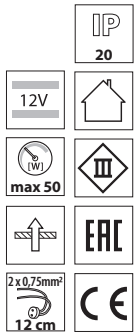

Kanlux

Model	Code	Color
LUTO CTX-DS02B-W	02580	biały / white / белый
LUTO CTX-DS02B-AB	02584	patynowany mosiądz / patinated brass / патинированная латунь
LUTO CTX-DS02B-C	02581	chrom / chrome / хром
LUTO CTX-DS02B-C/M	02583	matowy chrom / matt chrome / матовый хром

RUS

корпус: литье из сплава алюминия

LUTO DT