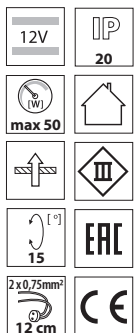

Kanlux

Model	Code	Color
LUTO CTX-DT02B-W	02590	biały / white / белый
LUTO CTX-DT02B-AB	02594	patynowany mosiądz / patinated brass / патинированная латунь
LUTO CTX-DT02B-C	02591	chrom / chrome / хром
LUTO CTX-DT02B-C/M	02593	matowy chrom / matt chrome / матовый хром