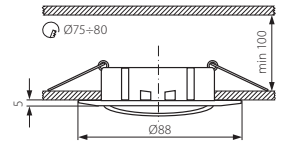

RUS

корпус: литье из сплава алюминия

LUTO DT

LUTO CTX-DT02B-W

LUTO CTX-DT02B-AB

LUTO CTX-DT02B-C

LUTO CTX-DT02B-C/M

Kanlux