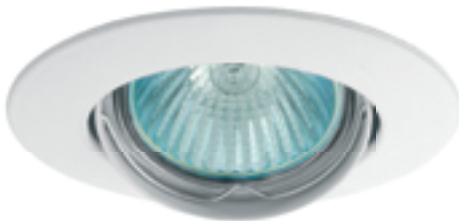

MR-16

Gx5,3

LUTO DS

LUTO CTX-DS02B-W

LUTO CTX-DS02B-AB

LUTO CTX-DS02B-C

LUTO CTX-DS02B-C/M

Kanlux

Model	Code	Color
LUTO CTX-DS02B-W	02580	biały / white / белый
LUTO CTX-DS02B-AB	02584	patynowany mosiądz / patinated brass / патинированная латунь
LUTO CTX-DS02B-C	02581	chrom / chrome / хром
LUTO CTX-DS02B-C/M	02583	matowy chrom / matt chrome / матовый хром

RUS

корпус: литье из сплава алюминия

LUTO DT

LUTO CTX-DT02B-W

LUTO CTX-DT02B-AB

LUTO CTX-DT02B-C

LUTO CTX-DT02B-C/M

Kanlux

RUS

корпус: литье из сплава алюминия