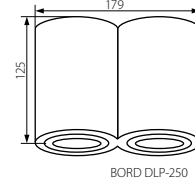

JDR

GU10

25°

BORD DLP

Prisazené bodové svítidlo
Prisadené bodové svietidlo

BORD DLP-50

BORD DLP-250

BORD DLP-350

BORD DLP-50-W

BORD DLP-50-AL

BORD DLP-50-B

BORD DLP-250-W

BORD DLP-250-AL

BORD DLP-250-GR

BORD DLP-250-B

BORD DLP-350-W

BORD DLP-350-AL

BORD DLP-350-B

Kanlux

| Model | Code | Color | Power [W] |
|-----------------|-------|-----------------|------------|
| BORD DLP-50-W | 22551 | bílá / biela | max 25 |
| BORD DLP-50-AL | 22550 | hliník / hliník | max 25 |
| BORD DLP-50-B | 22552 | černá / čierna | max 25 |
| BORD DLP-250-W | 22554 | bílá / biela | 2 x max 25 |
| BORD DLP-250-AL | 22553 | hliník / hliník | 2 x max 25 |
| BORD DLP-250-B | 22555 | černá / čierna | 2 x max 25 |
| BORD DLP-350-AL | 25802 | hliník / hliník | 3 x max 25 |
| BORD DLP-350-B | 25801 | černá / čierna | 3 x max 25 |
| BORD DLP-350-W | 25800 | bílá / biela | 3 x max 25 |