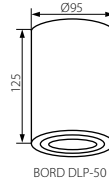

JDR

GU10

25°

BORD DLP

Prisazené bodové svítidlo
Prisadené bodové svietidlo

BORD DLP-50

BORD DLP-250

BORD DLP-350

BORD DLP-350-AL

BORD DLP-350-B

Kanlux

| Model | Code | Color | Power [W] |
|-----------------|-------|-----------------|------------|
| BORD DLP-50-W | 22551 | bílá / biela | max 25 |
| BORD DLP-50-AL | 22550 | hliník / hliník | max 25 |
| BORD DLP-50-B | 22552 | černá / čierna | max 25 |
| BORD DLP-250-W | 22554 | bílá / biela | 2 x max 25 |
| BORD DLP-250-AL | 22553 | hliník / hliník | 2 x max 25 |
| BORD DLP-250-B | 22555 | černá / čierna | 2 x max 25 |
| BORD DLP-350-AL | 25802 | hliník / hliník | 3 x max 25 |
| BORD DLP-350-B | 25801 | černá / čierna | 3 x max 25 |
| BORD DLP-350-W | 25800 | bílá / biela | 3 x max 25 |