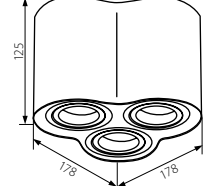

JDR

GU10

25°

BORD DLP

Prisazené bodové svítidlo
Prisadené bodové svietidlo

BORD DLP-50

BORD DLP-250

BORD DLP-350

BORD DLP-350-AL

BORD DLP-350-B

Kanlux

| Model | Code | Color | Power [W] |
|-----------------|-------|-----------------|------------|
| BORD DLP-50-W | 22551 | bílá / biela | max 25 |
| BORD DLP-50-AL | 22550 | hliník / hliník | max 25 |
| BORD DLP-50-B | 22552 | černá / čierna | max 25 |
| BORD DLP-250-W | 22554 | bílá / biela | 2 x max 25 |
| BORD DLP-250-AL | 22553 | hliník / hliník | 2 x max 25 |
| BORD DLP-250-B | 22555 | černá / čierna | 2 x max 25 |
| BORD DLP-350-AL | 25802 | hliník / hliník | 3 x max 25 |
| BORD DLP-350-B | 25801 | černá / čierna | 3 x max 25 |
| BORD DLP-350-W | 25800 | bílá / biela | 3 x max 25 |