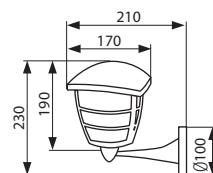

max 60W

E27

IP44

RILA

Oprawa ogrodowa  
Garden light fixture  
Садовый светильник

RILA 23L-DOWN

RILA 23L-UP

RILA 81-PEND