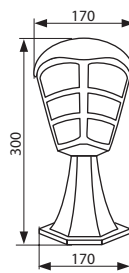

max 60W

E27

IP44

RILA

Oprawa ogrodowa
Garden light fixture
Садовый светильник

RILA 30

Kanlux

RILA 23L-UP

23580

RILA 23L-DOWN

23581

RILA 81-PEND

23582

RILA 30

23583

RILA 100

23584

PL

grafitowy
obudowa: stop aluminium / klosz: tworzywo
sztuczne

GB

graphite
housing: aluminium alloy / diffuser: plastic

RUS

графитовый
корпус: сплав алюминия / плафон: пластмасса