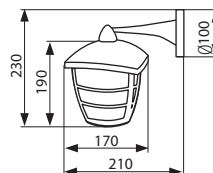

RILA 23L-DOWN