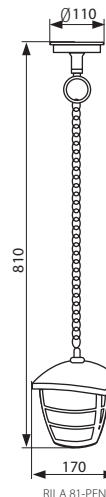

max 60W

E27

IP44

RILA

Oprawa ogrodowa  
Garden light fixture  
Садовый светильник

RILA 23L-DOWN

RILA 23L-UP

RILA 81-PEND

RILA 23L-UP

RILA 23L-DOWN

RILA 81-PEND

RILA 30

RILA 100

RILA 100

RILA 30

Kanlux

RILA 23L-UP

23580

RILA 23L-DOWN

23581

RILA 81-PEND

23582

RILA 30

23583