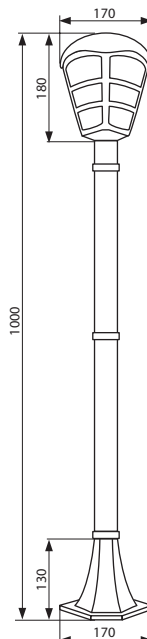

max 60W

E27

IP44

RILA

Oprawa ogrodowa  
Garden light fixture  
Садовый светильник

RILA 23L-DOWN

RILA 23L-UP

RILA 81-PEND

RILA 23L-UP

RILA 23L-DOWN

RILA 81-PEND

RILA 30

RILA 100

RILA 100

RILA 30

Kanlux

RILA 23L-UP

23580

RILA 23L-DOWN

23581

RILA 81-PEND

23582

RILA 30

23583