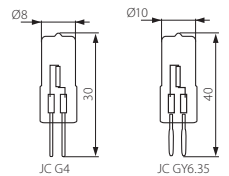

G9

G9 STAR

Kanlux

kWh/1000h

		[W]	[W]	[lm]	kWh/1000h
G9-20W STAR	5905339184207	20	20 - 26	235	20
G9-33W STAR	5905339184214	33	33 - 43	460	33
G9-48W STAR	5905339184221	48	48 - 63	740	48
G9-60W STAR	5905339184238	60	60 - 78	975	60

JC G4 / JC GY6.35

JC G4

JC GY6.35

Kanlux

kWh/1000h

		[W]		[lm]		kWh/1000h
JC-5W G4	5905339107206	5	G4	60	B	5
JC-10W G4	5905339107220	10	G4	120	C	11
JC-20W G4	5905339107244	20	G4	330	C	21
JC-35W G4	5905339107268	35	G4	600	C	37
JC-10W4/EK	5905339104328	10	G4	96	C	11
JC-20W4/EK	5905339104335	20	G4	280	C	21
JC-35W4/EK	5905339104342	35	G4	540	C	37
JC-20W GY6.35	5905339107305	20	GY6.35	330	C	21
JC-35W GY6.35	5905339107329	35	GY6.35	600	C	37
JC-50W GY6.35	5905339107343	50	GY6.35	950	C	53