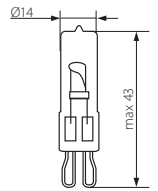

G9

G9 STAR

Kanlux

kWh/1000h

		[W]	[W]	[lm]	kWh/1000h
G9-20W STAR	5905339184207	20	20 - 26	235	20
G9-33W STAR	5905339184214	33	33 - 43	460	33
G9-48W STAR	5905339184221	48	48 - 63	740	48
G9-60W STAR	5905339184238	60	60 - 78	975	60

JC G4 / JC GY6.35

JC G4

JC GY6.35

Kanlux

kWh/1000h

		[W]		[lm]		kWh/1000h
JC-5W G4	5905339107206	5	G4	60	B	5
JC-10W G4	5905339107220	10	G4	120	C	11
JC-20W G4	5905339107244	20	G4	330	C	21
JC-35W G4	5905339107268	35	G4	600	C	37
JC-10W4/EK	5905339104328	10	G4	96	C	11
JC-20W4/EK	5905339104335	20	G4	280	C	21
JC-35W4/EK	5905339104342	35	G4	540	C	37
JC-20W GY6.35	5905339107305	20	GY6.35	330	C	21
JC-35W GY6.35	5905339107329	35	GY6.35	600	C	37
JC-50W GY6.35	5905339107343	50	GY6.35	950	C	53