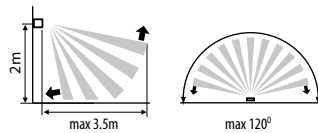

# SEVIA LED

600  
lm

Kanlux	Kanlux	[W]		IP
SEVIA LED 26	23550	9		54
SEVIA LED 26-SE	23551	9,5		44
SEVIA LED 50	23552	9		54
SEVIA LED 50-SO	23553	9		44
SEVIA LED 80	23554	9		54

PL  
czarny  
obudowa: stop aluminium / szyba ochronna: szkło

SEVIA LED 26-SE wyposażona w czujnik ruchu / możliwość regulacji czasu świecenia od 5s do 4 min / maksymalny zasięg wykrywania ruchu do 3,5 m / horyzontalny kąt wykrywania ruchu 120° / możliwość ustawienia poziomu natężenia oświetlenia otoczenia, przy którym urządzenie pracuje w zakresie 3...2000lx / SEVIA LED 50-SO wyposażona w gniazdo wtykowe IP44/250V/16A

GB  
black  
housing: aluminium alloy / protective glass: glass

SEVIA LED 26-SE equipped with a motion sensor / adjustable on time from 5 s to 4 min / maximum motion detection range up to 3.5 m / horizontal angle of motion detection 120° / adjustable area illumination intensity at which the device operates at 3...2000lx range / SEVIA LED 50-SO equipped with IP44/250V/16A socket

RUS  
черный  
корпус: сплав алюминия / защитное стекло: стекло

SEVIA LED 26-SE оснащен датчиком движения / возможностью регулировки времени освещения от 5 секунд до 4 минут / максимальная дальность обнаружения движения до 3,5 м / горизонтальный угол обнаружения движения 120° / возможность установки интенсивности окружающего освещения, при котором устройство работает в диапазоне 3 ... 2000 люкс / SEVIA LED 50-SO оснащена штепсельной розеткой IP44/250В/16А