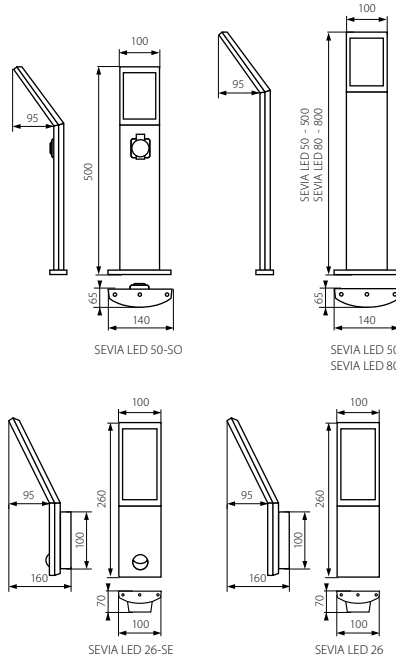

# SEVIA LED

600  
lm

Kanlux	Kanlux	[W]		IP
SEVIA LED 26	23550	9		54
SEVIA LED 26-SE	23551	9,5		44
SEVIA LED 50	23552	9		54
SEVIA LED 50-SO	23553	9		44
SEVIA LED 80	23554	9		54

PL  
czarny  
obudowa: stop aluminium / szyba ochronna: szkło

SEVIA LED 26-SE wyposażona w czujnik ruchu / możliwość regulacji czasu świecenia od 5s do 4 min / maksymalny zasięg wykrywania ruchu do 3,5 m / horyzontalny kąt wykrywania ruchu 120° / możliwość ustawienia poziomu natężenia oświetlenia otoczenia, przy którym urządzenie pracuje w zakresie 3...2000lx / SEVIA LED 50-SO wyposażona w gniazdo wtykowe IP44/250V/16A

GB  
black  
housing: aluminium alloy / protective glass: glass

SEVIA LED 26-SE equipped with a motion sensor / adjustable on time from 5 s to 4 min / maximum motion detection range up to 3.5 m / horizontal angle of motion detection 120° / adjustable area illumination intensity at which the device operates at 3...2000lx range / SEVIA LED 50-SO equipped with IP44/250V/16A socket

RUS  
черный  
корпус: сплав алюминия / защитное стекло: стекло

SEVIA LED 26-SE оснащен датчиком движения / возможностью регулировки времени освещения от 5 секунд до 4 минут / максимальная дальность обнаружения движения до 3,5 м / горизонтальный угол обнаружения движения 120° / возможность установки интенсивности окружающего освещения, при котором устройство работает в диапазоне 3 ... 2000 люкс / SEVIA LED 50-SO оснащена штепсельной розеткой IP44/250В/16А