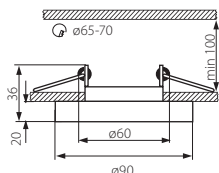

MORTA B CT

MORTA B CT-DSO50-B

MORTA B CT-DSO50-SR

MORTA B CT

12V

max 50

2x0,75mm²
13 cm

IP
20

MORTA B CT-DSL50-B

MORTA B CT-DSL50-SR

12V

max 50

2x0.75mm²
13 cm

IP
20

EAC

CE