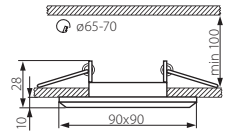

MR-16

Gx5,3

MORTA

Kanlux

MORTA CT-DSL50-B	18510	czarny / black / черный
MORTA CT-DSL50-BL	18511	niebieski / blue / голубой
MORTA CT-DSL50-SR	18512	srebrny / silver / серебряный

PL

obudowa: szkło / pierścień: stop metali nieżelaznych

GB

casing: glass / ring: non-ferrous metal alloy

RUS

корпус: стекло / кольцо: сплав цветных металлов

MORTA

Kanlux

MORTA CT-DSL250-B	19360	czarny / black / черный
MORTA CT-DSL250-SR	19362	srebrny / silver / серебряный

RUS

корпус: стекло / кольцо: сплав цветных металлов