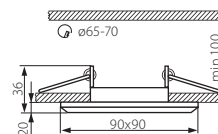

MORTA B CT-DSL50-B

MORTA B CT-DSL50-SR

12V

max 50

2x0.75mm²
13 cm

IP
20

EAC

CE