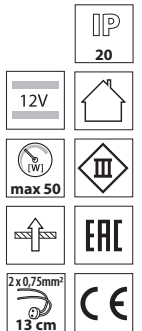

Kanlux

MORTA CT-DSL50-B	18510	czarny / black / черный
MORTA CT-DSL50-BL	18511	niebieski / blue / голубой
MORTA CT-DSL50-SR	18512	srebrny / silver / серебряный

PL

obudowa: szkło / pierścień: stop metali nieżelaznych

GB

casing: glass / ring: non-ferrous metal alloy

RUS

корпус: стекло / кольцо: сплав цветных металлов