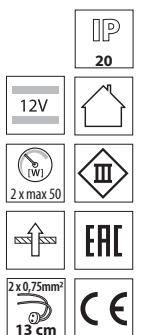

Kanlux

MORTA CT-DSL250-B	19360	czarny / black / черный
MORTA CT-DSL250-SR	19362	srebrny / silver / серебряный

RUS

корпус: стекло / кольцо: сплав цветных металлов