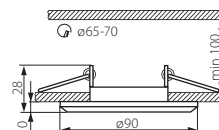

MR-16

Gx5,3

MORTA

Sufitowa oprawa ozdobna
Decorative ceiling light fixture
Светильник потолочный декоративный

MORTA CT

12V

max 50

2x0,75mm²
13 cm

IP
20

EAC

CE

Kanlux

MORTA CT-DSO50-B	19440	czarny / black / черный
MORTA CT-DSO50-BL	19441	niebieski / blue / голубой
MORTA CT-DSO50-SR	19442	srebrny / silver / серебряный
MORTA B CT-DSO50-B	22116	czarny / black / черный
MORTA B CT-DSO50-SR	22117	srebrny / silver / серебряный

RUS

корпус: стекло / кольцо: сплав цветных металлов