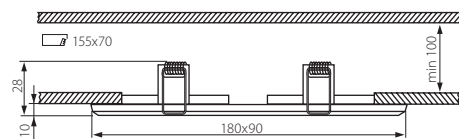

MR-16

Gx5,3

MORTA

Kanlux

MORTA CT-DSL50-B	18510	czarny / black / черный
MORTA CT-DSL50-BL	18511	niebieski / blue / голубой
MORTA CT-DSL50-SR	18512	srebrny / silver / серебряный

PL

obudowa: szkło / pierścień: stop metali nieżelaznych

GB

casing: glass / ring: non-ferrous metal alloy

RUS

корпус: стекло / кольцо: сплав цветных металлов

MORTA

Kanlux

MORTA CT-DSL250-B	19360	czarny / black / черный
MORTA CT-DSL250-SR	19362	srebrny / silver / серебряный

RUS

корпус: стекло / кольцо: сплав цветных металлов