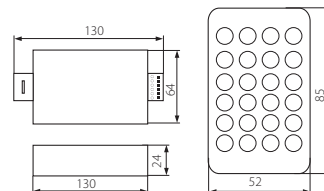

CONTROLLER LED RGB

Kanlux

In

CONTROLLER LED RGB-IR20	18960	max 6A
CONTROLLER LED RGB-RF	22140	max 15A

RUS

белый
корпус контроллера: сплав алюминия / корпус
пульта: пластмасса

CONTROLLER LED RGB

Kanlux

CONTROLLER LED RGB-IR	08041

RUS

серебряный
корпус контроллера: сплав алюминия / корпус
пульта: пластмасса