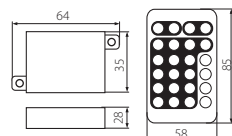

# CONTROLLER LED RGB

CONTROLLER LED-RGB-IR20

CONTROLLER LED-RGB-RF

**Kanlux**

In

CONTROLLER LED RGB-IR20	18960	max 6A
CONTROLLER LED RGB-RF	22140	max 15A

RUS

белый  
корпус контроллера: сплав алюминия / корпус  
пульта: пластмасса