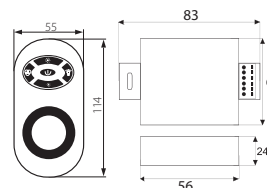

# CONTROLLER LED RGB

CONTROLLER LED-RGB-IR20

CONTROLLER LED-RGB-RF

**Kanlux**

In

CONTROLLER LED RGB-IR20	18960	max 6A
CONTROLLER LED RGB-RF	22140	max 15A

RUS

белый  
корпус контроллера: сплав алюминия / корпус  
пульта: пластмасса