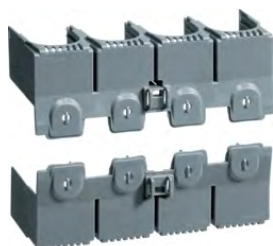

Артикул
НУВ002Н

НУВ002Н

Кришки захисту тунельних клем, 3-полюсні

Опис
Кришка для захисту тунельних клем х250 3-пол.

Артикул
НУВ027Н

НУВ027Н

Кришки захисту тунельних клем

Опис
Кришка для захисту тунельних клем х250 4-пол.