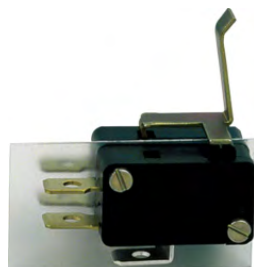

HZC202

Зовні шні ручки

Опис	Артикул
	HZC002

HZC002

Подовжуючі шгоки для НА, НІ

Опис	Артикул
Подовжуючий шгок для вимикачі в НА, НІ, 200мм	HZC101
Подовжуючий шгок для вимикачі в НА, НІ, 320мм	HZC102

HZC101

Додаткові контакти для НА