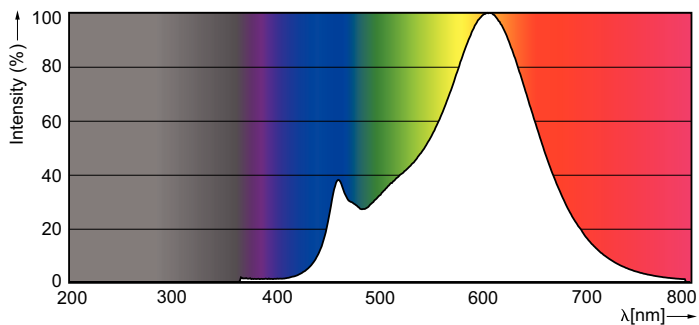

Фотометрические данные