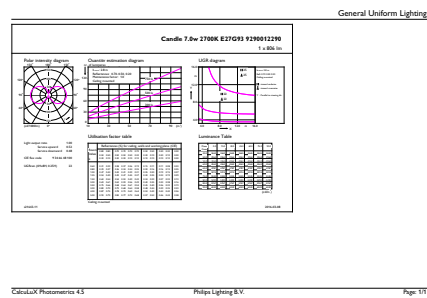

Фотометрические данные