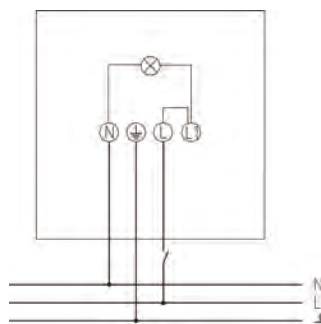

Пример подключения