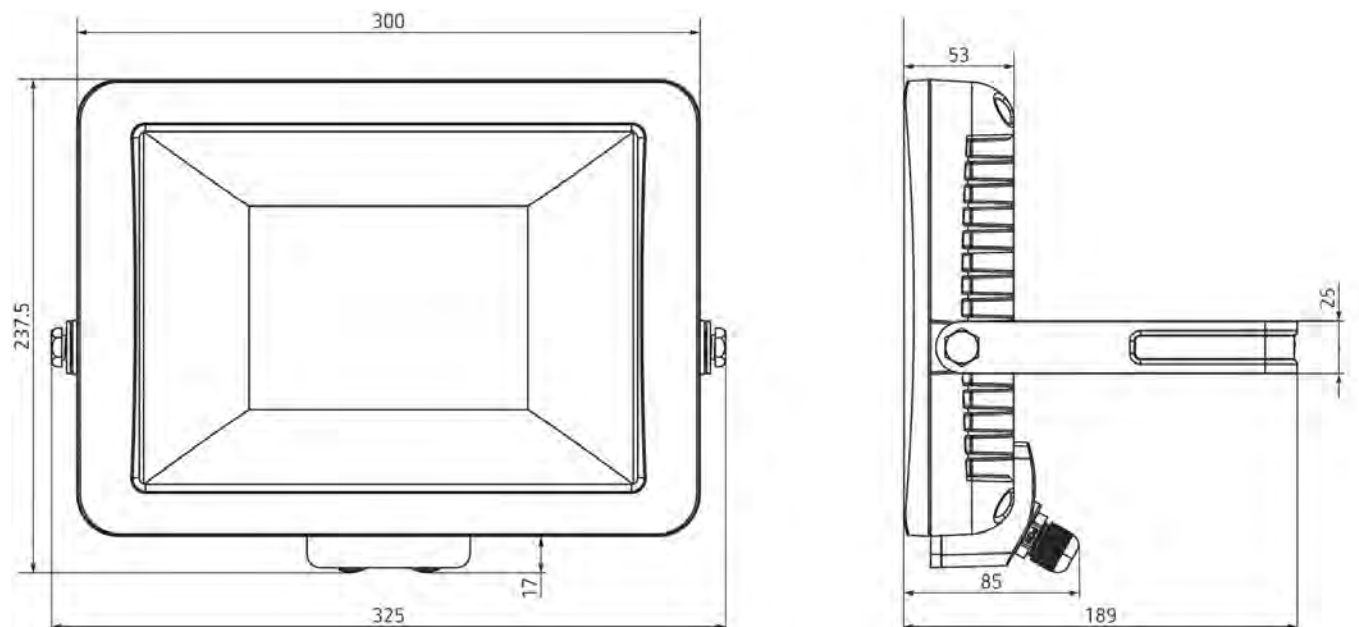

Пример подключения

theLeda B100L BK

Арт. №: 1020682

theben
energy saving comfort

Чертежи

Аксессуары

Motion module theLeda B BK
Арт. №: 9070761

Light module theLeda B BK
Арт. №: 9070763