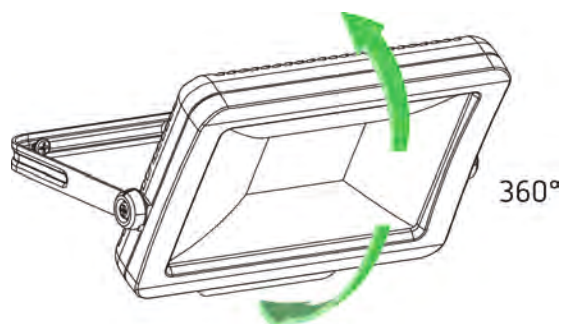

Пример подключения