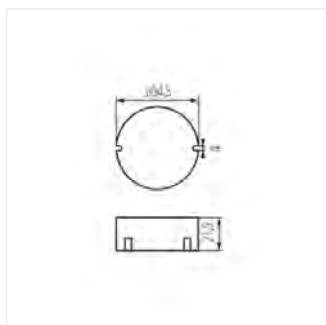

CIRCO

Блок питания CV

CIRCO LED