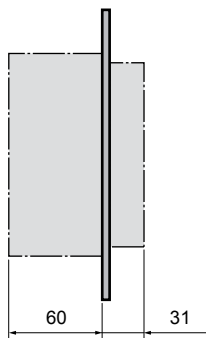

Схема подключения

Размеры (мм)

Размеры (мм)

Установка

(Разъемы под экранированную витую пару 125/250 Lexcom)

Установка (Разъемы под неэкранированную витую пару 125/250 Lexcom)

①

②