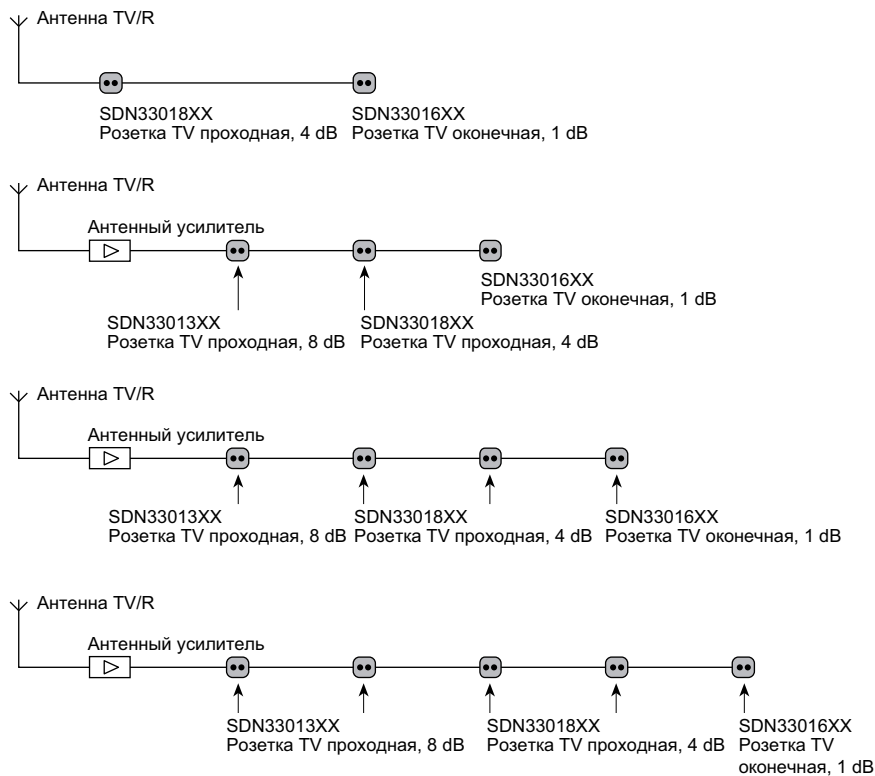

TV/R: линейное соединение