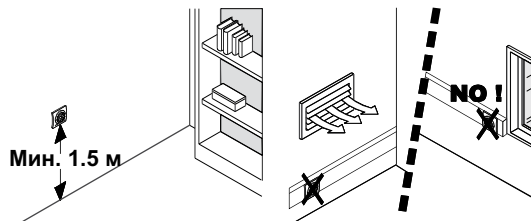

Применение

- Термостат включается или отключается при помощи выключателя на лицевой панели.
- Зеленый индикатор показывает наличие соединения с силовыми линиями.
- Красный индикатор показывает, что отопление включено. В зависимости от используемых нагревателей, нагрев комнаты может занять несколько часов.
- Регулировочная шкала отражает предположительные значения температуры, практические значения уточняются опытным путем.