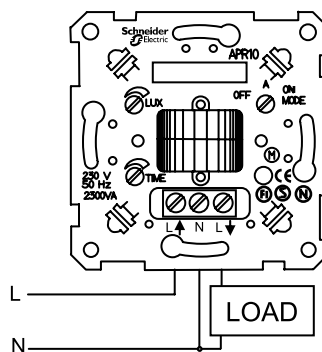

Схема подключения