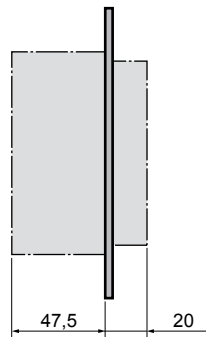

Размеры (мм)