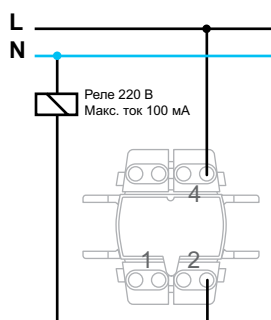

Схема подключения

Размеры (мм)

Размеры (мм)

Установка

(Разъемы под экранированную витую пару 125/250 Lexcom)

Установка (Разъемы под неэкранированную витую пару 125/250 Lexcom)

①

②