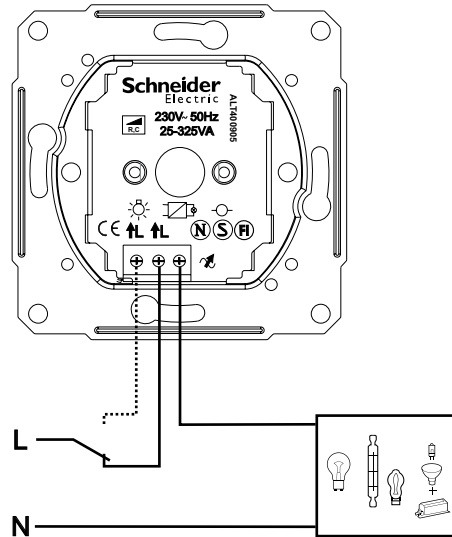

Поворотно-нажимной светорегулятор

емкостной, 25-325 Вт/ВА, проходной
SDN22007XX

Область применения

- Регулирование различных нагрузок (см. таблицу нагрузок) для жилых и коммерческих помещений.
- Может использоваться при модернизациях, так как позволяет заменить выключатель или выключатель на два направления регулятором без необходимости в замене проводки.

Технические данные

- Номинальное напряжение: 230 В ± 10 %, 50 Гц,
- Возможность соединения с проходным выключателем или просто замены обычного выключателя.

Таблица нагрузок

	1	2	3	4
 25°C 230 В 50 Гц				
Макс. Мин.	325 Вт 25 Вт	325 Вт 25 Вт	NO	325 ВА 25 ВА

1. 1 - Лампы накаливания
2. 2 - Галогенные лампы
3. 3 - Низковольтные галогенные лампы с ферромагнитным трансформатором
4. 4 - Низковольтные галогенные лампы с электронным трансформатором

Схема подключения