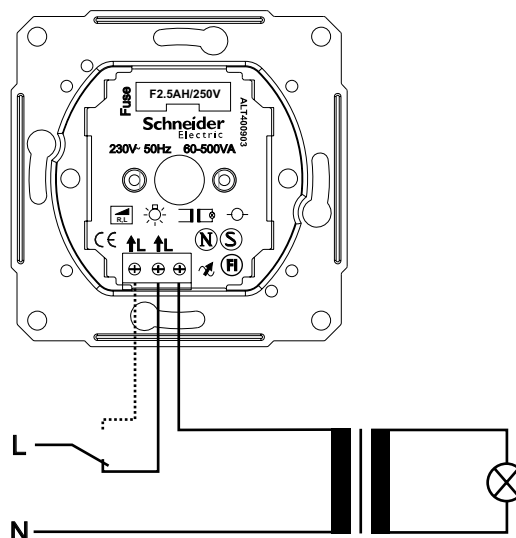

Область применения

- Регулирование различных нагрузок (см. таблицу нагрузок) для жилых и коммерческих помещений.
- Может использоваться при модернизациях, так как позволяет заменить выключатель или проходной выключатель регулятором без необходимости в замене проводки.

Технические данные

- Номинальное напряжение: 230 ± 10 %, 50 Гц,
- Возможность соединения с проходным выключателем или просто замены обычного выключателя.
- Плавк.предохр. 2,5 A(H)-230 В

Таблица нагрузок

 25°C 230 В 50 Гц				
Макс. Мин	500 Вт 60 Вт	500 Вт 60 Вт	500 Вт 60 Вт	NO

1. 1 - Лампы накаливания
   2 - Галогенные лампы
   3 - Низковольтные галогенные лампы с ферромагнитным трансформатором
   4 - Низковольтные галогенные лампы с электронным трансформатором

Схема подключения