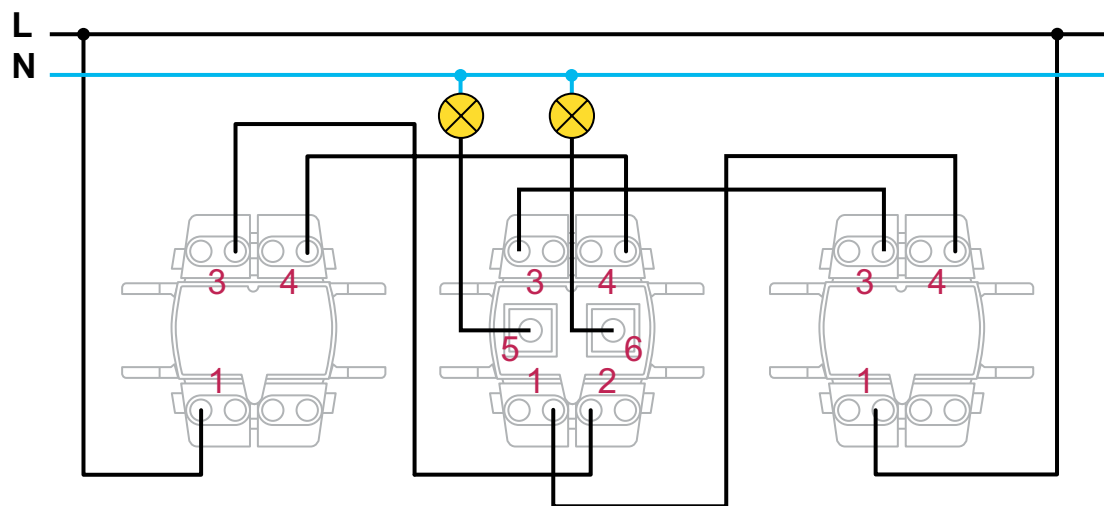

Примеры соединений

управление одной нагрузкой с двух мест

управление одной нагрузкой с двух мест + перекрестный выключатель

управление двумя нагрузками с двух мест + двухклавишный переключатель

Размеры (мм)