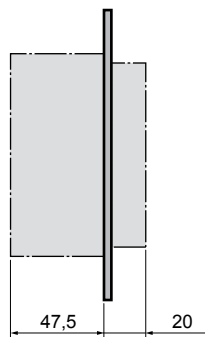

Размеры (мм)