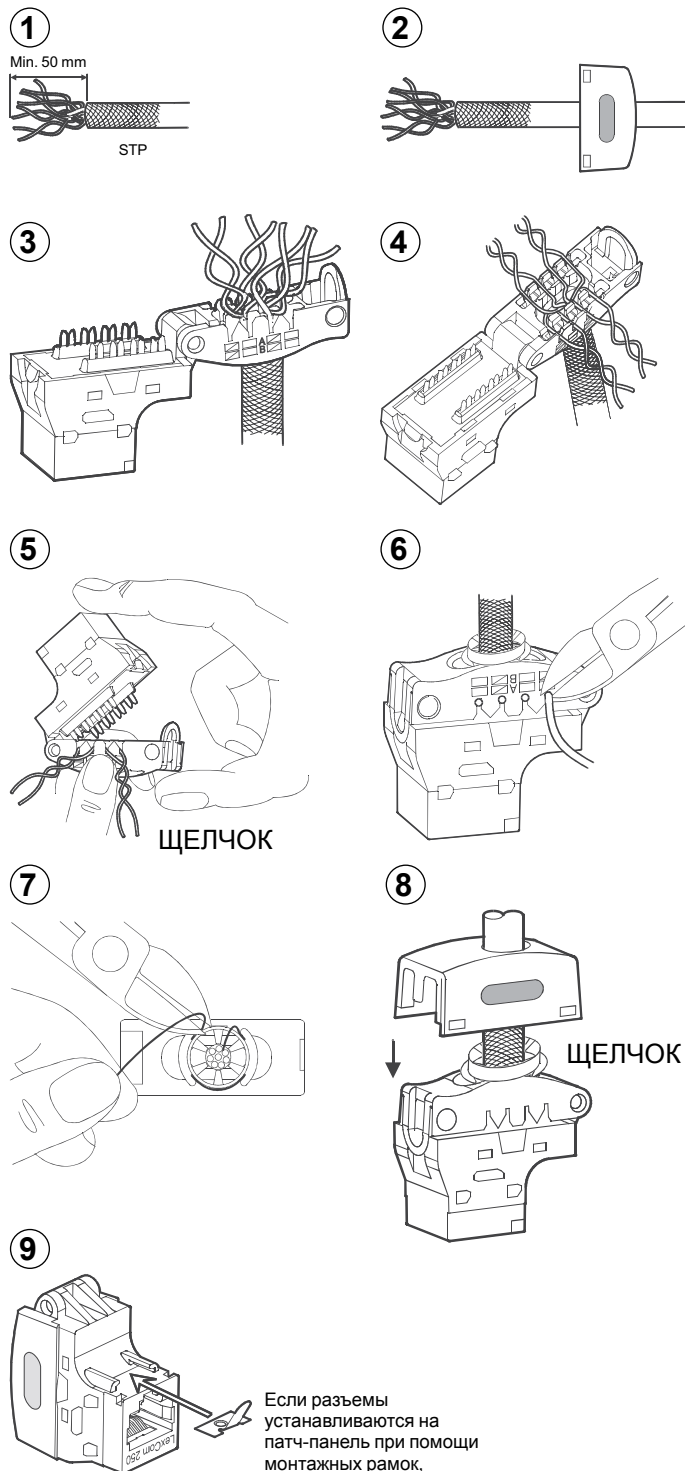

Схема подключения

Размеры (мм)

Размеры (мм)

Установка

(Разъемы под экранированную витую пару 125/250 Lexcom)

Установка (Разъемы под неэкранированную витую пару 125/250 Lexcom)

①

②