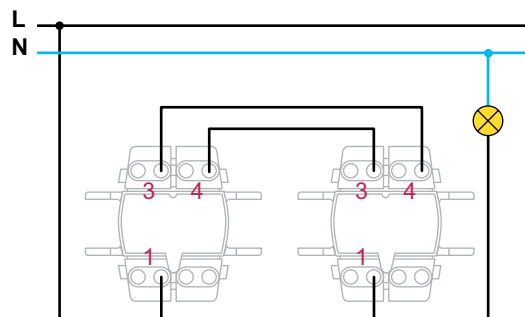

Примеры соединений

управление одной нагрузкой с двух мест

управление одной нагрузкой с двух мест + перекрестный выключатель

управление двумя нагрузками с двух мест + двухклавишный переключатель

Размеры (мм)