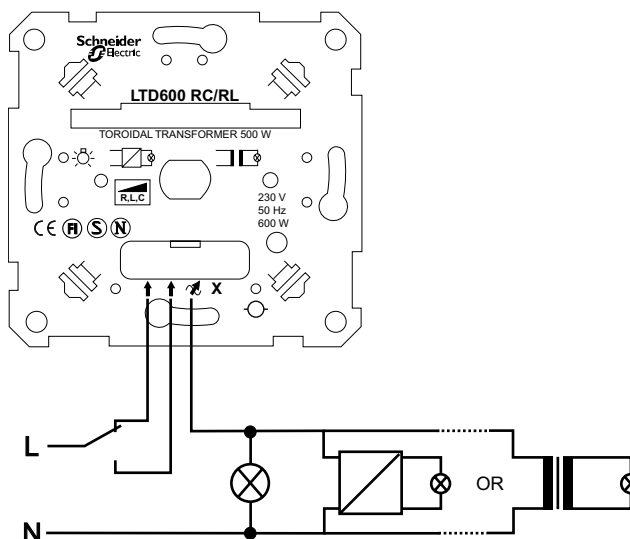

Схема подключения