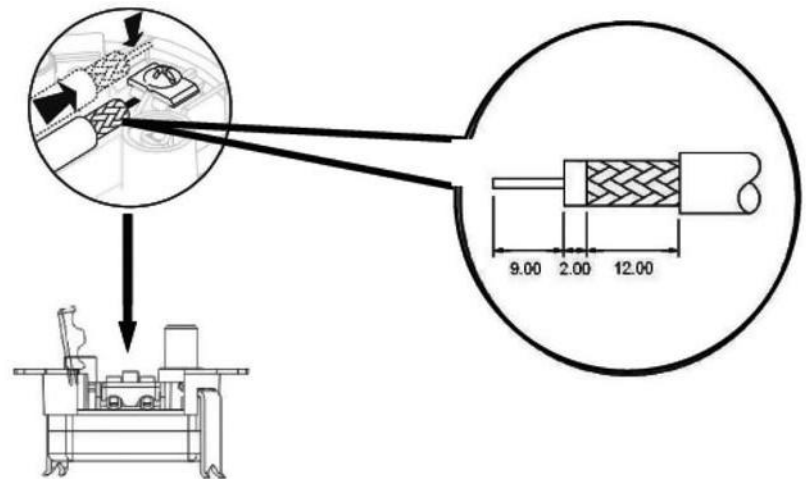

Область применения

Антенные розетки предназначены для подключения радио- и телевизионных приемников, которые используются для приема эфирных или спутниковых, аналоговых или цифровых сигналов.

Размеры (мм)

Разъем TV
Розетка TV/R

Розетка TV/SAT
Розетка TV/R/SAT

Установка