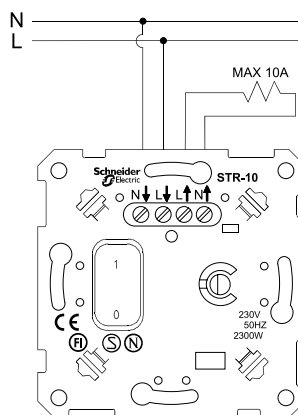

Схема подключения

Поместите термостат в монтажную коробку так, чтобы клеммы были сверху. Если проводка содержит провода защитного заземления, используйте внешние клеммы для их соединения. Термостат не оснащен клеммой защитного заземления.