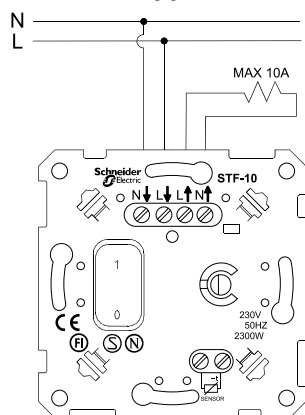

Область применения

Электронный термостат для теплого пола предназначен для управления кабелями нагрева теплого пола.

Технические данные

- Рабочее напряжение: 230 В ± 10 %, 50 Гц,
- Предохранитель: 16 А,
- Максимальная нагрузка: 2300 Вт (10 А, 230 В, cos φ = 1),
- Провода/клеммы: макс. 2 x 2,5 мм²,
- Внешний датчик: NTC 10 кВт при 25 °С,
- Рабочая температура: + 5 °С ... + 30 °С,
- Температура хранения: - 20 °С ... + 50 °С,
- Диапазон регулирования температуры: + 5 °С ... + 30 °С (или + 50 °С),
- Чувствительность: 1 °С,
- Защита от радиопомех: CISPR 14,
- Сертификация: CE, FI, S, N,
- Исполнение: IP 20,
- В комплекте датчик температуры, длина кабеля 4 м

Стандарты

В соответствии с EN 6730-2-9.

Применение

- Термостат включается или отключается при помощи выключателя на лицевой панели.
- Красный индикатор показывает, что отопление включено. Нагрев пола занимает несколько часов.
- Регулировочная шкала отражает предположительные значения температуры, практические значения уточняются опытным путем.

Схема подключения