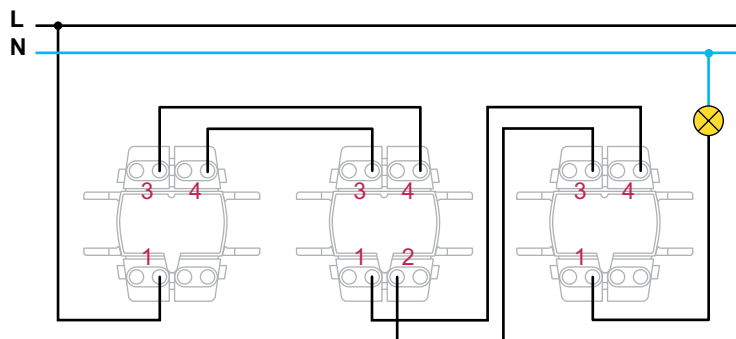

Примеры соединений

управление одной нагрузкой с двух мест

управление одной нагрузкой с двух мест + перекрестный выключатель

управление двумя нагрузками с двух мест + двухклавишный переключатель

Размеры (мм)