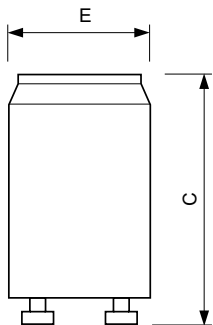

Стартеры Ecoclick

S10 4-65W SIN 220-240V WH EUR/12X25CT

Электронные стартеры превосходного качества для люминесцентных ламп, работающих с электромагнитными балластами.

Данные о продукции

Общая информация	
Описание системы	Single
Эксплуатационные и электрические характеристики	
Power (Rated) (Nom)	4-65 W
Импульсное напряжение (мин.)	900 V
Напряжение без повторного замыкания (мин.)	140 V
Напряжение (ном.)	220-240 V
Характеристики системы	
Конденсатор	Yes
Механические компоненты и корпус	
Цвет корпуса	White

Информация о цоколе	2P
Данные об изделии	
Полный код продукта	871150069769133
Название продукта для заказа	S10 4-65W SIN 220-240V WH EUR/ 12X25CT
EAN/UPC — продукт	8711500697691
Код заказа	928392220230
Нумератор — количество на упаковку	1
Нумератор — упаковок на внешний короб	300
Материал № (12NC)	928392220230
Вес нетто (шт.)	7,000 g

Стартеры Ecoslick

Чертеж размеров

S10 4-65W SIN 220-240V WH EUR

Product	C (max)	E (max)
S10 4-65W SIN 220-240V WH EUR/12X25CT	40,3 mm	21,5 mm