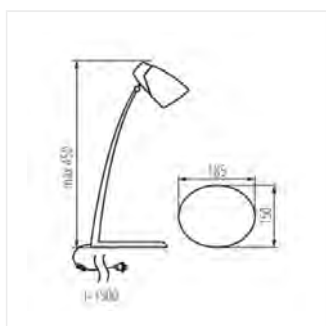

Kanlux SARI – это светодиодная настольная лампа, прикроватная лампа, настольная лампа – вы можете выбрать для неё подходящее применение, но, несомненно, её дизайн очарует вас. Не подвластная времени роскошь – её основное преимущество. Kanlux SARI оснащена встроенным светодиодным источником света мощностью 4,5 Вт, она идеально подходит для выполнения домашних заданий, для установки в уголке для чтения, а также в качестве прикроватной лампы. Свободное регулирование направления освещения и очень хорошее качество являются ещё одним преимуществом этой лампы.

- Материал корпуса: пластмасса
- Материал плафона: пластмасса

SARI

Настольная лампа LED

SARI LED B-CH

SARI LED B-SR

SARI LED W-SR

SARI LED