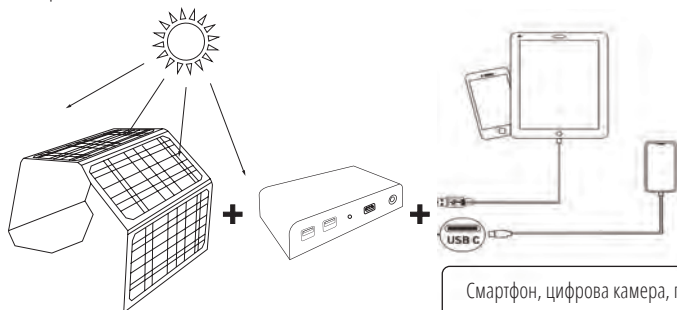

4 секції: 28 Вт/40 Вт/80 Вт/100 Вт

ВИХІДНИЙ БОКС

Між різними моделями можуть бути певні відмінності. Дотримуйтесь інструкцій до конкретного виробу.

ВАЖЛИВО!

Виробник залишає за собою право на внесення змін до комплектації, дизайну та конструкції виробів. Зображення в інструкції схематичні і можуть відрізнятися від реальних вузлів та написів на виробі.

ТЕХНІЧНІ ХАРАКТЕРИСТИКИ

4

Модель	KS SP28W-4	KS SP60W-3	KS SP90W-3
Сонячна батарея	28 Вт з монокристалічного кремнію (4 шт.)	60 Вт з монокристалічного кремнію (3 шт.)	90 Вт з монокристалічного кремнію (3 шт.)
Ефективність перетворення	>20%	>20%	>20%
Вихід сонячної панелі макс.	Макс. 18 В/1.55 А	Макс. 18 В/3.33 А	Макс. 18 В/5 А
Вихід адаптеру USB	5 В/2.4 А	5 В/2.4 А	5 В/2.4 А
Вихід адаптеру USB QC 3.0	-	5 В/3 А, 9 В/2 А, 12 В/1.5 А	5 В/3 А, 9 В/2 А, 12 В/1.5 А
Вихід адаптеру Type-C	-	-	60 Вт, 5 В/3 А, 9 В/3 А, 12 В/2.5 А, 15 В/2 А
Розміри у складеному вигляді (ДхШхВ), мм	290x200x29	399x355x28	520x370x45
Розміри у розкладеному вигляді (ДхШхВ), мм	1050x290x4	1218x399x4	1280x520x4
Вага, кг	1.1	2.5	3.18
Робоча температура	від -20 °С до 85 °С	від -20 °С до 85 °С	від -20 °С до 85 °С
Комплект поставки	Сонячна панель 28 Вт - (1 шт.) Кабель DC-DC - (1 шт.) Комплект DC конекторів - (1 шт.) Зарядний адаптер з виходами USB - (1 шт.)	Сонячна панель 60 Вт - (1 шт.) Кабель DC-DC - (1 шт.) Кабель DC-Anderson - (1 шт.) Комплект DC конекторів - (1 шт.) Зарядний адаптер з виходами USB (1 шт.)	Сонячна панель 90 Вт - (1 шт.) Кабель DC-DC - (1 шт.) Кабель DC-Anderson - (1 шт.) Комплект DC конекторів - (1 шт.) Зарядний адаптер з виходами USB (1 шт.)

ЕКСПЛУАТАЦІЯ

5

СПОСІБ ВИКОРИСТАННЯ

1. Розгорніть сонячну панель, розташуйте її перпендикулярно потоку сонячного світла і підключіть до неї через зарядний адаптер пристрої, які потрібно зарядити.
2. Якщо індикатор світиться червоним кольором, зарядний адаптер отримує достатню кількість сонячної енергії.