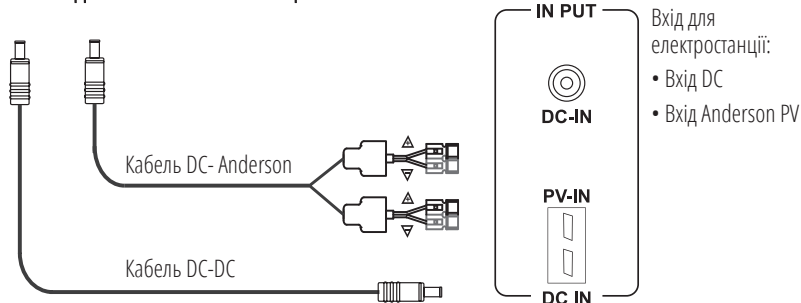

СУМІСНІСТЬ

Завдяки конекторам різних розмірів, що входять до комплектації, цей пристрій сумісний із більшістю портативних станцій живлення. Кабель DC-DC який входить у комплект поставки має конектори 5,5 x 2,1 мм сумісні з більшістю наявних на ринку портативних станцій живлення.

ПРИМІТКА

Портативна станція живлення не входить у комплектацію виробу.

ЯК ЗАРЯДИТИ ПОРТАТИВНУ СТАНЦІЮ ЖИВЛЕННЯ:

РЕКОМЕНДАЦІЇ

6

1. Не підключайте до портативної сонячної панелі одночасно зарядний адаптер та портативну станцію живлення.
2. Зарядний адаптер не є водонепроникним, тому не допускайте попадання на нього вологи, дощу, снігу тощо.
3. Під час заряд тримайте пристрій у прохолодному місці.

ПИТАННЯ ТА ВІДПОВІДІ

7

1. Цей пристрій містить акумулятор чи заряджається напругу?

Цей пристрій не має акумулятора, але його можна використовувати для зарядки ваших пристроїв напругу.

2. Як швидко починається процес заряджання?

Процес заряджання одразу після потрапляння потоку сонячного світла на сонячну панель.

УМОВИ ГАРАНТІЇ

8

На зарядний пристрій на сонячній батареї діє гарантія один рік з моменту продажу товару, що підтверджується записом і печаткою продавця в гарантійному талоні. Протягом гарантійного терміну всі несправності, що виникли за вини виробника, усуваються безкоштовно.

Умови гарантії продукції **Könnér & Söhnen®** ретельно описані у Вашому гарантійному талоні, який обов'язково видається при купівлі.