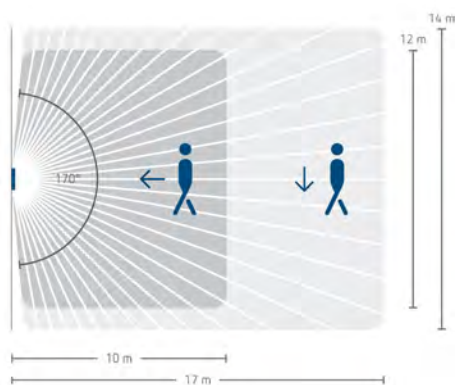

theMura S180-100 UP WH

Арт. №: 2060650

theben
energy saving comfort

Пример подключения

Зона обнаружения

Высота установки (A)	Head on to (R)	Диагональ (t)	Сидящие люди (S)
1,2 m	120 m ² 12 m x 10 m	238 m ² 14 m x 17 m	