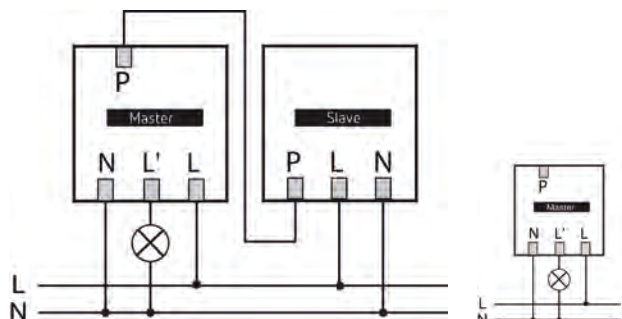

theMura S180-100 UP WH

Арт. №: 2060650

theben
energy saving comfort

Датчики присутствия и Датчики движения Датчики движения Для помещений

Описание

- ИК датчик движения врезного монтажа на стену
- Угол зоны обнаружения 170°, размеры зоны обнаружения 14x17 м
- 1 канал
- Полуавтоматическое и полностью автоматическое управление освещением
- Настраиваемый порог срабатывания по освещенности, функция самонастройки
- Функция лестничного таймера
- Настраиваемая задержка отключения
- Подключение в режиме Master/Slave
- Заводские настройки подходят для большинства случаев применения
- Возможно ограничение зоны обнаружения
- Смешанное измерение освещенности: подходит для всех типов ламп: люминесцентные (FL/PL/ESL), галогенные/накаливания, а так же светодиодные источники света
- Встроенный выключатель (может быть деактивирован)

Технические характеристики

theMura S180-100 UP WH	
Номинальное напряжение	230 V AC
Частота	50 – 60 Hz
высота установки	0,8 – 1,2 м
Тип монтажа	Врезной монтаж настенный монтаж
Цвет	Белый
Релейный выход	Освещение
Энергопотребление в режиме ожидания	~0,4 W
Измерение освещенности	Смешанное измерение освещенности
Диапазон настройки яркости	5 – 1000 lx
Задержка отключения освещения	10 s - 30 min/Impuls

theMura S180-100 UP WH	
Лампы	Лампы накаливания/галогенные, Люминесцентные лампы, Энергосберегающие лампы, LEDs
Лампы накаливания/галогенные	2300 W
Мощность выхода включения	max. 600 A / 200 µs
Светодиодные лампы < 2 W	40 W
Светодиодные лампы 2-8 W	450 W
Светодиодные лампы > 8 W	450 W
Тип подключения	Пружинные клеммы
Размер скрываемой части корпуса	Ø 55 mm (NIS, PMI)
Зона обнаружения	238 m² (14 x 17 m)
Температура окружающей среды	-15°C ... 45°C
Степень защиты	IP 20

theMura S180-100 UP WH

Арт. №: 2060650

theben
energy saving comfort

Пример подключения

Зона обнаружения

Высота установки (A)	Head on to (R)	Диагональ (t)	Сидящие люди (S)
1,2 m	120 m ² 12 m x 10 m	238 m ² 14 m x 17 m	