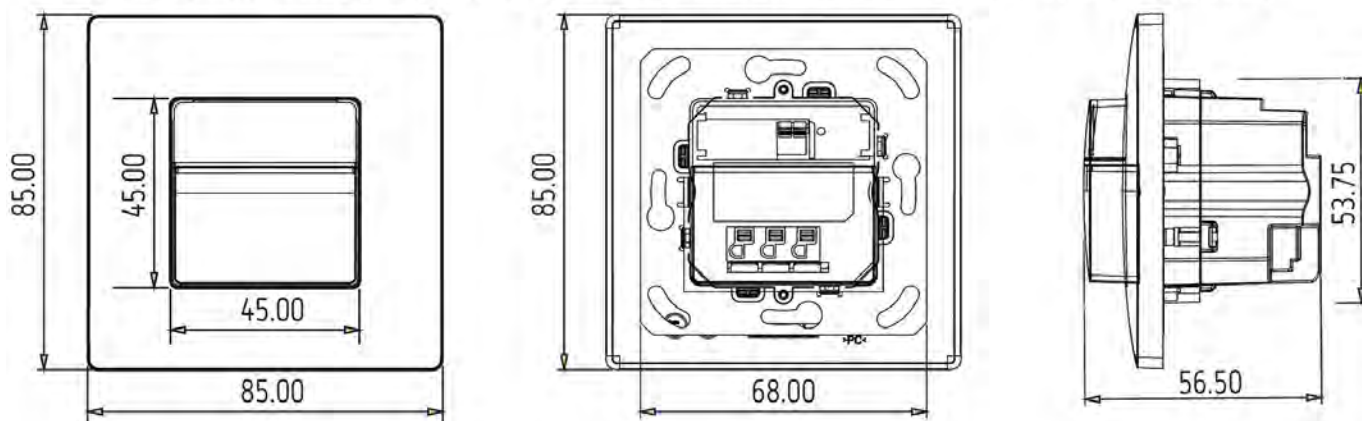

theMura S180-100 UP WH

Арт. №: 2060650

theben
energy saving comfort

Чертежи

theMura S180-100 UP WH (2060650) + theMura S180-101 UP WH (2060655)