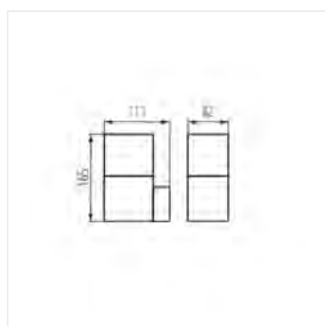

VADRA

Садовый светильник со сменным источником света

VADRA 16L