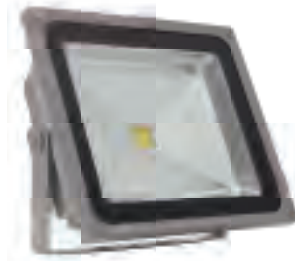

MONDO LED MCOB-10-GR

MONDO LED MCOB-20-GR

MONDO LED MCOB-30-GR

MONDO LED MCOB-50-GR

MONDO LED MCOB-80-GR

MONDO LED MCOB-100-GR

MCOB-10 - 75  
MCOB-20 - 85  
MCOB-30 - 105  
MCOB-50, 80, 100 - 150

MCOB-10 - 115  
MCOB-20 - 180  
MCOB-30 - 225  
MCOB-50, 80, 100 - 285

MCOB-10 - 90  
MCOB-20 - 105  
MCOB-30 - 105  
MCOB-50 - 125

MCOB-80 - 190  
MCOB-100 - 190  
MCOB-80 - 105  
MCOB-100 - 105

- ▶ корпус: сплав алюминия / защитный плафон: закалённое стекло / держатель: черный металл
- ▶ корпус: сплав алюминію / захист: гартоване скло / кронштейн: металевий тримач

<b>Kanlux</b>						
MONDO LED MCOB-10-GR	19200	серый / сирій	10	650	1/-/16	490
MONDO LED MCOB-20-GR	19203	серый / сирій	20	1450	1/-/12	1080
MONDO LED MCOB-30-GR	19201	серый / сирій	30	2240	1/-/4	1750
MONDO LED MCOB-50-GR	19202	серый / сирій	50	3010	1/-/4	2420
MONDO LED MCOB-80-GR	19204	серый / сирій	80	5260	1/-/2	4800
MONDO LED MCOB-100-GR	19205	серый / сирій	100	6780	1/-/2	4750