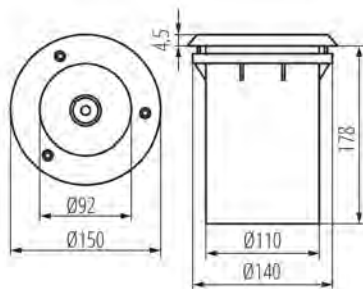

Наездной светильник

67IP

Грунтовый светильник Kanlux XARD отличается самой высокой степенью устойчивости к механическим повреждениям – так называемый «антивандальный» - IK10. Прибавив к этому высокую степень герметичности IP67, мы получаем светильник, который является отличным решением для освещения фасада зданий, скверов, террас, парков, дорожек, проходов, проездов, лестниц и т. д.

ОБЩИЕ ДАННЫЕ:

Цвет: нержавеющая сталь

Место монтажа: в грунт

Место использования: внутри и снаружи

Минимальное расстояние от освещенного объекта: 0,5m

Сменный источник света: да

в комплекте источники света: нет

Направление свечения светильника: вверх

Высота [мм]: 183

Диаметр [мм]: 150

Длина провода [м]: 0.22

Количество сальников: 1

ТЕХНИЧЕСКИЕ ПАРАМЕТРЫ:

Номинальное напряжение [В]: 220-240 AC

Номинальная частота [Гц]: 50/60

Максимальная мощность [Вт]: max 40

Класс защиты от поражения электрическим током: I

Источник света: A60

Цоколь: E27

Диапазон температуры окружающей среды, воздействию которой может подвергаться изделие [°C]: -20÷35

Светильник адаптирован к источникам света с классами энергоэффективности: A++, A+, A, B, C, D, E

Материал корпуса: сплав алюминия

Материал панели/рамки: нержавеющая сталь

Материал защитного стекла: закаленное стекло

Вид соединения: Свободные концы проводов

Сечение кабеля [мм²]: 1

Допустимое статическое давление [кН]: 20

Степень защиты IK: 10

Степень защиты IP: 67

ДОПОЛНИТЕЛЬНЫЕ СВЕДЕНИЯ:

- монтажный бокс входит в комплект