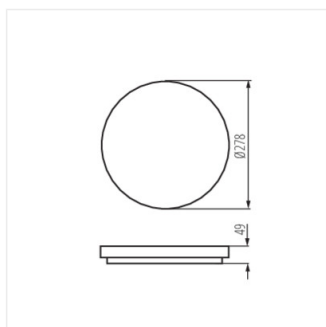

## VARSO LED

Светодиодный потолочный светильник

- Материал плафона: пластмасса

VARSO LED 18W-O; VARSO LED 18W-O-SE

VARSO LED 18W-L; VARSO LED 18W-L-SE

VARSO LED 24W-O; VARSO LED 24W-O-SE

VARSO LED 24W-L; VARSO LED 24W-L-SE