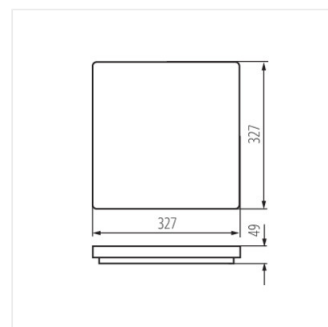

VARSO LED 24W-L; VARSO LED 24W-L-SE