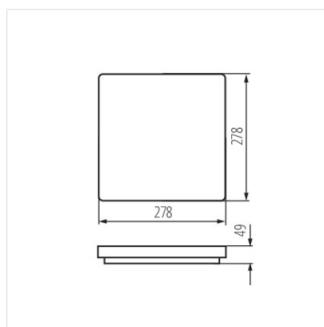

VARSO LED 18W-L; VARSO LED 18W-L-SE