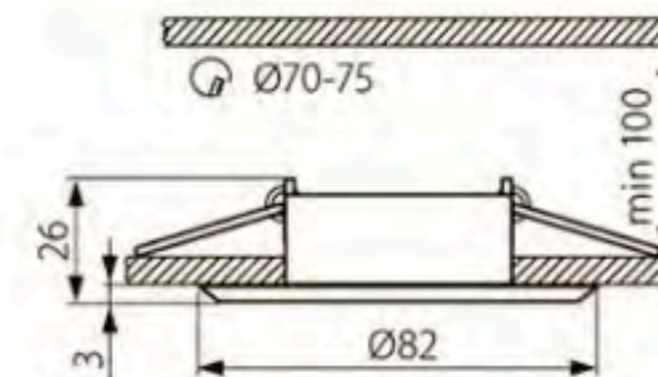

**GWEN CT**

GWEN CT-DTO50-B

GWEN CT-DTL50-B

GWEN CT-DTO50-B

GWEN CT-DTL50-B

- ▶ корпус, кольцо: шлифованный алюминий
- ▶ корпус, кільце: шліфований алюміній

|  |   |   |  |
|--|---|---|--|
| <p><b>Kanlux</b></p> <p>GWEN CT-DTO50-B</p> <p>GWEN CT-DTL50-B</p> |  <p>18531</p> <p>18530</p> |  <p>черный / чорний</p> <p>черный / чорний</p> |  <p>[g]</p> <p>70</p> <p>82</p> |
|  |   |   |  |

|  |  |   |   |   |  |   |   |   |   |   |  |   |
|--|--|---|---|---|--|---|---|---|---|---|--|---|
|  12V |  max 50 |  MR-16 |  Gx5,3 |  |  30° |  2x 0,75mm <sup>2</sup><br>12 cm |  0,5 |  IP 20 |  |  |  1/-/50 |  |
|--|--|---|---|---|--|---|---|---|---|---|--|---|