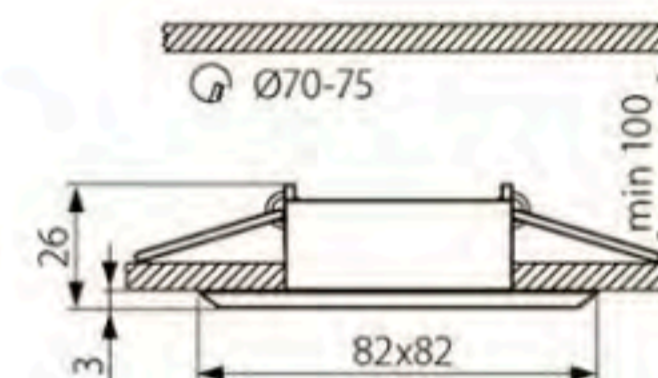

**GWEN CT**

GWEN CT-DTO50-B

GWEN CT-DTL50-B

GWEN CT-DTO50-B

GWEN CT-DTL50-B

- ▶ корпус, кольцо: шлифованный алюминий
- ▶ корпус, кільце: шліфований алюміній

|  |   |   |  |
|--|---|---|--|
| <p><b>Kanlux</b></p> <p>GWEN CT-DTO50-B</p> <p>GWEN CT-DTL50-B</p> |  <p>18531</p> <p>18530</p> |  <p>черный / чорний</p> <p>черный / чорний</p> |  <p>[g]</p> <p>70</p> <p>82</p> |
|  |   |   |  |

|  |  |   |   |   |  |   |   |   |   |   |  |   |
|--|--|---|---|---|--|---|---|---|---|---|--|---|
|  12V |  max 50 |  MR-16 |  Gx5,3 |  |  30° |  2x 0,75mm <sup>2</sup><br>12 cm |  0,5 |  IP 20 |  |  |  1/-/50 |  |
|--|--|---|---|---|--|---|---|---|---|---|--|---|