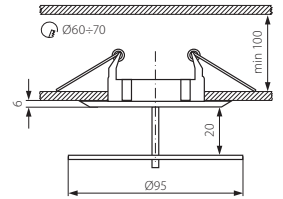

MR-16

Gx5,3

DINO

Kanlux

DINO CTX-DS02G/A-C	02571
DINO CTX-DS02G/B-C	02576

PL

chrom
obudowa: odlew stopu aluminium / osłona: szkło

GB

chrome
casing: die-cast aluminium alloy / cover: glass

RUS

хром
корпус: литье из сплава алюминия / защита: стекло

NOMA

Kanlux

NOMA CTX-DS10G/A-C	02561
NOMA CTX-DS10G/B-C	02566

PL

chrom
obudowa: odlew stopu aluminium / osłona: szkło

GB

chrome
casing: die-cast aluminium alloy / cover: glass

RUS

хром
корпус: литье из сплава алюминия / защита: стекло