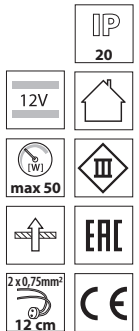

MR-16

Gx5,3

DINO

DINO CTX-DS02G/A-C

DINO CTX-DS02G/B-C

Kanlux

DINO CTX-DS02G/A-C	02571
DINO CTX-DS02G/B-C	02576

PL

chrom
obudowa: odlew stopu aluminium / osłona: szkło

GB

chrome
casing: die-cast aluminium alloy / cover: glass

RUS

хром
корпус: литье из сплава алюминия / защита: стекло

NOMA

NOMA CTX-DS10G/A-C

NOMA CTX-DS10G/B-C

Kanlux

NOMA CTX-DS10G/A-C	02561
NOMA CTX-DS10G/B-C	02566

PL

chrom
obudowa: odlew stopu aluminium / osłona: szkło

GB

chrome
casing: die-cast aluminium alloy / cover: glass

RUS

хром
корпус: литье из сплава алюминия / защита: стекло