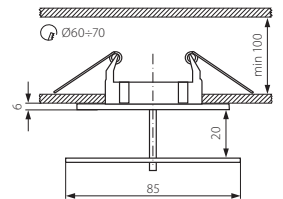

chrom
obudowa: odlew stopu aluminium / osłona: szkło

GB

chrome
casing: die-cast aluminium alloy / cover: glass

RUS

хром
корпус: литье из сплава алюминия / защита: стекло

NOMA

NOMA CTX-DS10G/A-C

NOMA CTX-DS10G/B-C

Kanlux

NOMA CTX-DS10G/A-C	02561
NOMA CTX-DS10G/B-C	02566

PL

chrom
obudowa: odlew stopu aluminium / osłona: szkło

GB

chrome
casing: die-cast aluminium alloy / cover: glass

RUS

хром
корпус: литье из сплава алюминия / защита: стекло