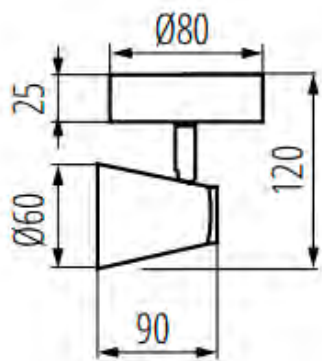

ENALI EL-10