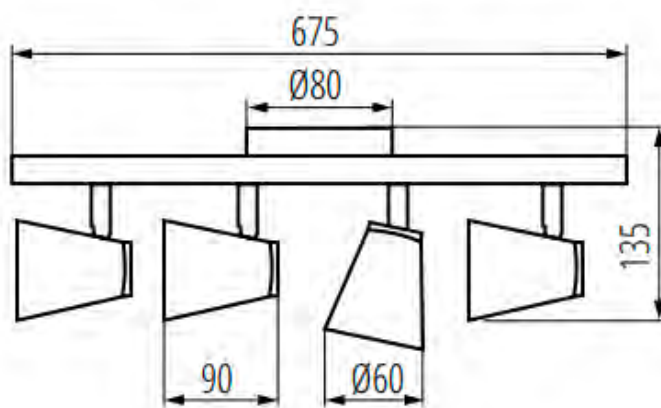

FNALI EL-21

ENALI EL-30

ENALI EL-41