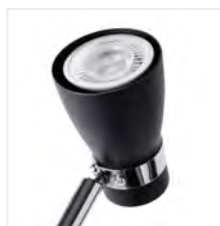

### Светильник настенно-потолочный

 220-240 AC	 50/60	 max 35	 PAR16	 GU10	 IP 20
 5+25	 310	 90	 1+2,5	 0,5m	

ENALI EL-10 B **28761** max 35 черный

Kanlux ENALI - это семейство точечных светильников (потолочных и настенных). Благодаря регулируемым шарнирам можно свободно устанавливать угол падения света. Светильники отлично подойдут к интерьерам в скандинавском стиле, форма подчеркнет характер ретро-интерьеров, а хромированные аксессуары придадут нотку изысканности современным интерьерам.

- Материал корпуса: сталь
- Материал плафона: сталь

Светильник настенно-потолочный

Светильник настенно-потолочный

<b>28760</b>	ENALI EL-10 W	max 35	белый
<b>28761</b>	ENALI EL-10 B	max 35	черный
<b>28762</b>	ENALI EL-2I W	2 x max 35	белый
<b>28763</b>	ENALI EL-2I B	2 x max 35	черный
<b>28764</b>	ENALI EL-3O W	3 x max 35	белый
<b>28765</b>	ENALI EL-3O B	3 x max 35	черный
<b>28766</b>	ENALI EL-3I W	3 x max 35	белый
<b>28767</b>	ENALI EL-3I B	3 x max 35	черный
<b>28768</b>	ENALI EL-4I W	4 x max 35	белый
<b>28769</b>	ENALI EL-4I B	4 x max 35	черный

- Материал корпуса: сталь
- Материал плафона: сталь

ENAU EL-10 R

ENAU EL-21 W

ENAU EL-21 R

ENAU EL-21 W

ENAU EL-30 R

ENAU EL-31 W

ENAU EL-31 R