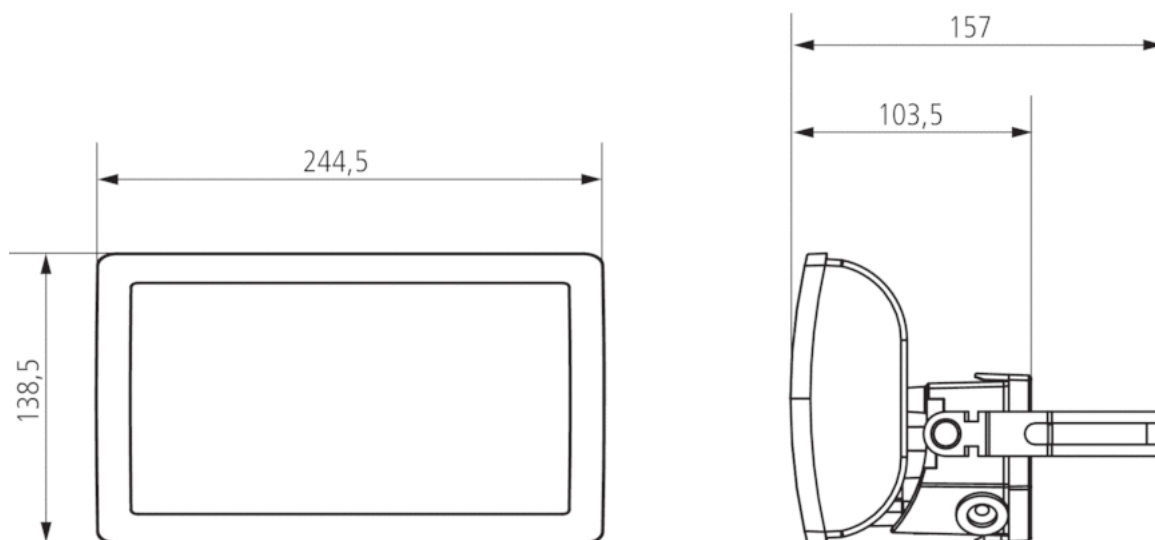

Описание

- LED светильник
- Мощность LED - 30 Вт
- Подходит для использования на улице
- Прожектор может поворачиваться на 45° вниз и 90° вверх
- НЕ диммируется!

Технические характеристики

Номинальное напряжение	230 V AC
Частота	50 – 60 Hz
Цвет	Черный
Релейный выход	Освещение
Тип монтажа	Настенный монтаж
Мощность LED (световой поток)	2115 lm
Цветовая температура	5000 - 5600 K
высота установки	2 – 4 m
Дистанционно управляемый	–
Температура окружающей среды	-20 °C ... +40 °C
Класс электрической защиты	I
Степень защиты	IP 55

Пример подключения

Чертежи

Выбор продукта

Канал	Угол зоны обнаружения	Цвет	Тип	Артикул
Освещение		Белый	theLeda E30L WH	1020715
Освещение		Черный	theLeda E30L BK	1020716