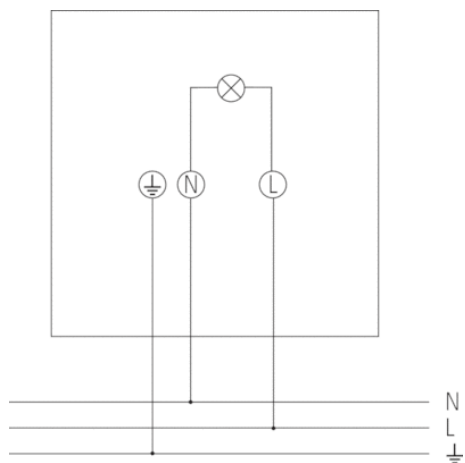

Описание

- LED светильник
- Мощность LED - 30 Вт
- Подходит для использования на улице
- Прожектор может поворачиваться на 45° вниз и 90° вверх
- НЕ диммируется!

Технические характеристики

Номинальное напряжение	230 V AC
Частота	50 – 60 Hz
Цвет	Черный
Релейный выход	Освещение
Тип монтажа	Настенный монтаж
Мощность LED (световой поток)	2115 lm
Цветовая температура	5000 - 5600 K
высота установки	2 – 4 m
Дистанционно управляемый	–
Температура окружающей среды	-20 °C ... +40 °C
Класс электрической защиты	I
Степень защиты	IP 55

Пример подключения

Чертежи

Выбор продукта

Канал	Угол зоны обнаружения	Цвет	Тип	Артикул
Освещение		Белый	theLeda E30L WH	1020715
Освещение		Черный	theLeda E30L BK	1020716