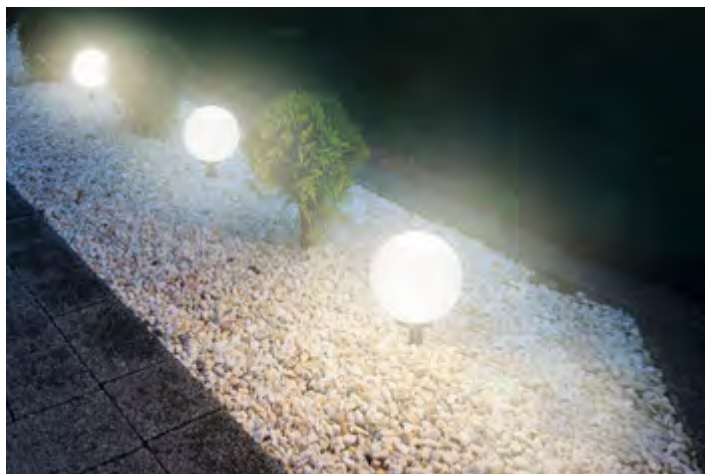

IDAVA

Садовый светильник со сменным источником света

44IP

[V] 220-240 AC	[Hz] 50/60			IP 44		[°C] -10÷35
		[m] 3	[mm] 1	0,2m		

IDAVA 25

IDAVA 25	23510	25	GLS/CFL/LED	E27	белый
IDAVA 35	23511	40	GLS/CFL/LED	E27	белый
IDAVA 47	23512	40	GLS/CFL/LED	E27	белый

Небанальный, но простой по своей форме наземный светильник Kanlux IDAVA – это идеальный способ создать светлые пространства в саду. Эти светильники отличаются высокой степенью герметичности, а их конструкция и пластик, из которого изготовлен абажур, дополнительно защищают источник света от воздействия внешних факторов.

- в комплекте кабель 3м
- Материал корпуса: пластмасса
- Материал плафона: пластмасса

IDAVA

Садовый светильник со сменным источником света

IDAVA 25

IDAVA 35

IDAVA 47

IDAVA 25

IDAVA 35