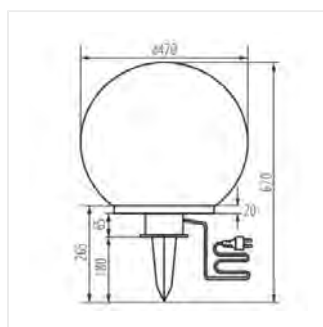

- в комплекте кабель 3м
- Материал корпуса: пластмасса
- Материал плафона: пластмасса

IDAVA

Садовый светильник со сменным источником света

IDAVA 25

IDAVA 35

IDAVA 47

IDAVA 25

IDAVA 35