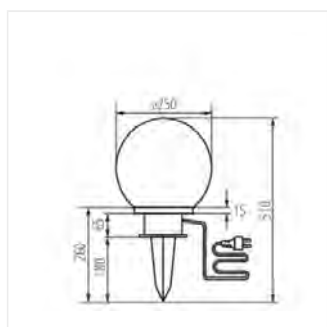

- в комплекте кабель 3м
- Материал корпуса: пластмасса
- Материал плафона: пластмасса

IDAVA

Садовый светильник со сменным источником света

IDAVA 25

IDAVA 35

IDAVA 47

IDAVA 25

IDAVA 35