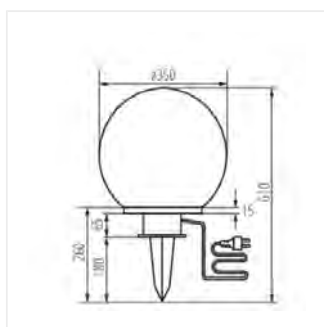

- в комплекте кабель 3м
- Материал корпуса: пластмасса
- Материал плафона: пластмасса

IDAVA

Садовый светильник со сменным источником света

IDAVA 25

IDAVA 35

IDAVA 47

IDAVA 25

IDAVA 35