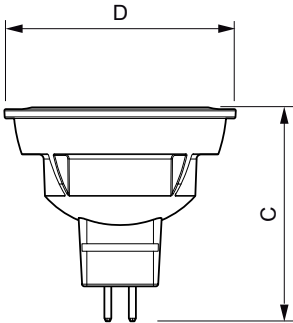

Чертеж размеров

MR16 100-240V 3-20W 240lm 6500K GU5.3 ND

Product	D	C
ESS LED MR16 3-35W 36D 865 100-240V	51 mm	49 mm

Фотометрические данные

Essential LEDSpot MR16

Срок службы