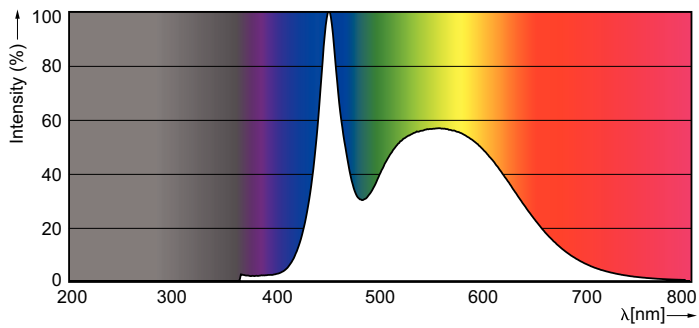

Фотометрические данные