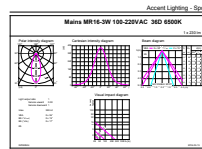

Фотометрические данные