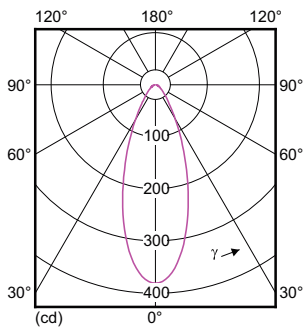

Чертеж размеров

MR16 100-240V 3-20W 240lm 6500K GU5.3 ND

Product	D	C
ESS LED MR16 3-35W 36D 865 100-240V	51 mm	49 mm

Фотометрические данные

Essential LEDSpot MR16

Срок службы