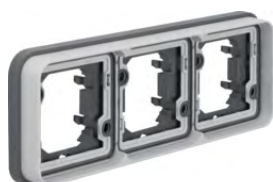

Berker W.1

13293515

Рамка 2-местная вертикальная для скрытого монтажа

Описание	Упак.	Ценовая группа	Цена	Арт. №
Рамка 2-местная вертикальная для скрытого монтажа с уплотнением, BERKER W.1, цвет: светло-серый, матовый	5		по запросу	13293515
Рамка 2-местная вертикальная для скрытого монтажа с уплотнением, BERKER W.1, цвет: полярная белизна, матовый	5		по запросу	13293512

13293505

Рамка 2-местная горизонтальная для скрытого монтажа

Описание	Упак.	Ценовая группа	Цена	Арт. №
Рамка 2-местная горизонтальная для скрытого монтажа с уплотнением, BERKER W.1, цвет: светло-серый, матовый	5		по запросу	13293505
Рамка 2-местная горизонтальная для скрытого монтажа с уплотнением, BERKER W.1, цвет: полярная белизна, матовый	5		по запросу	13293502

13303505

Рамка 3-местная горизонтальная для скрытого монтажа

Описание	Упак.	Ценовая группа	Цена	Арт. №
Рамка 3-местная горизонтальная для скрытого монтажа с уплотнением, BERKER W.1, цвет: светло-серый, матовый	1		по запросу	13303505
Рамка 3-местная горизонтальная для скрытого монтажа с уплотнением, BERKER W.1, цвет: полярная белизна, матовый	1		по запросу	13303502

6118913505

Корпус с рамкой, для наружного монтажа

Описание	Упак.	Ценовая группа	Цена	Арт. №
Корпус с рамкой, для наружного монтажа BERKER W.1	10		по запросу	6118913505
Корпус с рамкой, для наружного монтажа BERKER W.1, цвет: полярная белизна, матовый	10		по запросу	6118913502