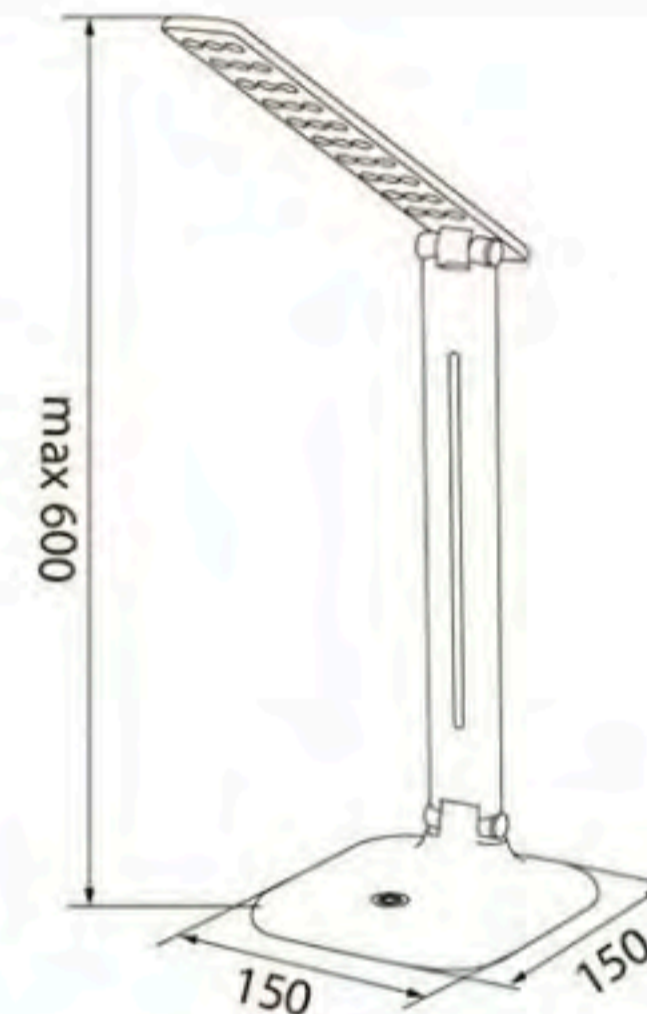

[h]  
20000

[°]  
170

IP  
20

CE

EAC

Lampka biurkowa LED  
LED desk lamp  
столна лампа светодиодная

3 stopnie regulacji  
mocy