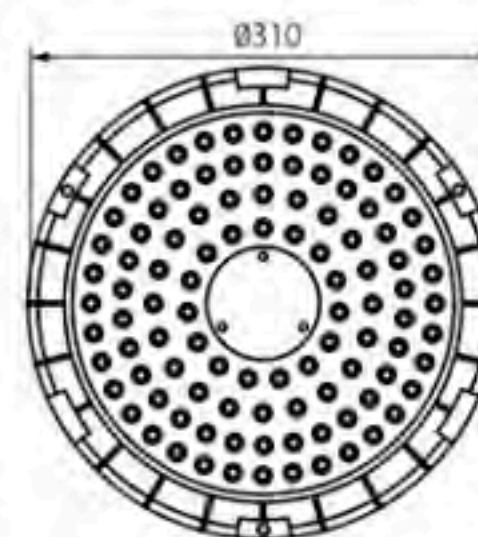

Оправа oświetleniowa LED
LED light fixture
Светодиодный светильник

черный
корпус: листовая сталь / пластик;
полиметилметакрилат/ крюк: металл

1 5 лет Гарантии на условиях гарантийного заявления,
доступного на веб-сайте www.kanlux.com

LED SMD

HB PRO LED

High efficacy

MEANWELL driver inside

PHILIPS LED chips inside

Energy saving

Kanlux

HB REF 15 AL 27152

HB REF 17 AL 27153

HB PRO LED 100W + HB REF 15 AL
HB PRO LED 150W + HB REF 17 AL

Kanlux

HB PRO LED 100W-NW

27150

100

12000

HB PRO LED 150W-NW

27151

150

18000

HB PRO LED 100W-NW

HB PRO LED 150W-NW

5
YEARS
WARRANTY 1