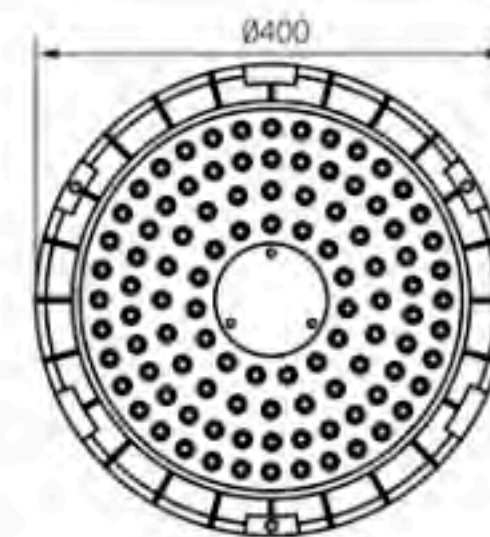

Оправа oświetleniowa LED
LED light fixture
Светодиодный светильник

черный
корпус: листовая сталь / пластик;
полиметилметакрилат/ крюк: металл

1 5 лет Гарантии на условиях гарантийного заявления,
доступного на веб-сайте www.kanlux.com

LED SMD

HB PRO LED

High efficacy

MEANWELL driver inside

PHILIPS LED chips inside

Energy saving

Kanlux

HB REF 15 AL 27152

HB REF 17 AL 27153

HB PRO LED 100W + HB REF 15 AL
HB PRO LED 150W + HB REF 17 AL

Kanlux

HB PRO LED 100W-NW

27150

100

12000

HB PRO LED 150W-NW

27151

150

18000

HB PRO LED 100W-NW

HB PRO LED 150W-NW

5
YEARS
WARRANTY 1