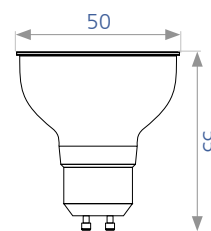

GU10A

Код замовлення	Потужність	Цоколь	Колірна температура світла	Світловий потік	Еквівалент лампи розжарювання
90008348/90011747	5 Вт	GU10	4100 K ○	410 Лм	35 Вт
90008349	7 Вт	GU10	4100 K ●	600 Лм	50 Вт

- **2 роки** ГАРАНТІЯ
- **RA>80** ЯСКРАВІСТЬ СВІТЛА
- **120°** КУТ РОЗСІЮВАННЯ
- **175V~250V** МЕРЕЖА ЖИВЛЕННЯ
- **25 000** ГОДИН РЕСУРС РОБОТИ
- ЯСКРАВІСТЬ НЕ РЕГУЛЮЄТЬСЯ
- **20 000** ЦИКЛІВ ВКЛЮЧЕННЯ / ВИМКНЕННЯ
- **100 шт.** К-ТЬ В УПАКОВЦІ