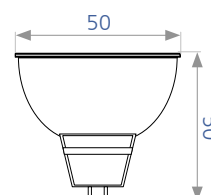

MR16A

Код замовлення	Потужність	Цоколь	Колірна температура світла	Світловий потік	Еквівалент лампи розжарювання
90008350	5 Вт	GU5.3	4100 K ○	410 Лм	35 Вт