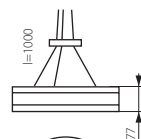

JASMIN

Kanlux

Model	Code	Material	Dimensions
JASMIN 270-W-H	23750	biały dąb / white oak / белый дуб	max 60
JASMIN 370-W-H	23751	biały dąb / white oak / белый дуб	max 2 x 60
JASMIN 470-W-H	23752	biały dąb / white oak / белый дуб	max 3 x 40
JASMIN 270-WE-H	23753	wenge / wenge / венге	max 60
JASMIN 370-WE-H	23754	wenge / wenge / венге	max 2 x 60
JASMIN 470-WE-H	23755	wenge / wenge / венге	max 3 x 40