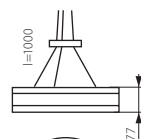

JASMIN

Kanlux

Model	Code	Material	Dimensions
JASMIN 270-W-H	23750	biały dąb / white oak / белый дуб	max 60
JASMIN 370-W-H	23751	biały dąb / white oak / белый дуб	max 2 x 60
JASMIN 470-W-H	23752	biały dąb / white oak / белый дуб	max 3 x 40
JASMIN 270-WE-H	23753	wenge / wenge / венге	max 60
JASMIN 370-WE-H	23754	wenge / wenge / венге	max 2 x 60
JASMIN 470-WE-H	23755	wenge / wenge / венге	max 3 x 40

RUS

корпус: дерево / Плафон: сатиновое стекло

светильник подвешивается на стальных тросиках

E27

JASMIN

Plafoniera
Light fitting
Светильник плафонный

JASMIN 270-W

JASMIN 370-WE