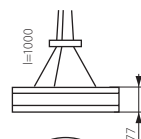

JASMIN

Kanlux

Model	Code	Material	Dimensions
JASMIN 270-W-H	23750	biały dąb / white oak / белый дуб	max 60
JASMIN 370-W-H	23751	biały dąb / white oak / белый дуб	max 2 x 60
JASMIN 470-W-H	23752	biały dąb / white oak / белый дуб	max 3 x 40
JASMIN 270-WE-H	23753	wenge / wenge / венге	max 60
JASMIN 370-WE-H	23754	wenge / wenge / венге	max 2 x 60
JASMIN 470-WE-H	23755	wenge / wenge / венге	max 3 x 40

RUS

корпус: дерево / Плафон: сатиновое стекло

светильник подвешивается на стальных тросиках

E27

JASMIN

Plafoniera
Light fitting
Светильник плафонный

JASMIN 270-W

JASMIN 370-WE