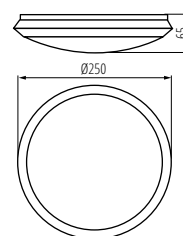

ORTE LED 18W-NW-O	29160	5905339291608	18	biały | white	1600	120	4000
ORTE LED 24W-NW-O	29161	5905339291615	24	biały | white	2200	120	4000
ORTE LED 18W-NW-O-SE	29162	5905339291622	18	biały | white	1600	120	4000
ORTE LED 24W-NW-O-SE	29163	5905339291639	24	biały | white	2200	120	4000

[V]	[Hz]	[°]	[h]	[h]	[lm]	[mm]	[Ra]	[SMD]	[°]
220-240 AC	50/60	120	≥20000	20000	4000	0,75-2,5	≥80	SMD	120
[IP]	[°C]	[mm]	[mm]	[mm]	[mm]	[mm]	[mm]	[mm]	[mm]
IP 54	-20+35	1600	2200	1600	2200	1600	2200	1600	2200

ORTE LED 18W-O, ORTE LED 18W-O-SE