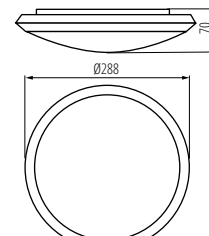

ORTE LED 24W-O, ORTE LED 24W-O-SE