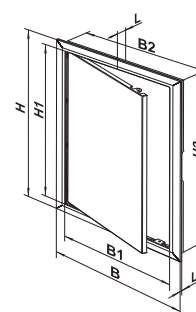

- Простой монтаж при помощи раствора или клея.
- Возможность универсального монтажа для левостороннего или правостороннего открывания.
- Простой уход.

■ Примеры монтажа

■ Габаритные размеры

Модель	Размеры, мм							
	H	B	H1	B1	H2	L1	L	B2
ДЗ 150x300	317	167	273	123	297	5	25	147
ДЗ 250x400	417	267	373	223	397	5	25	247
ДЗ 300x500	517	317	473	273	497	5	25	297
ДЗ 300x600	617	317	573	273	597	5	25	297
ДЗ 400x500	517	417	473	373	497	5	25	397
ДЗ 400x600	617	417	573	373	597	5	25	397