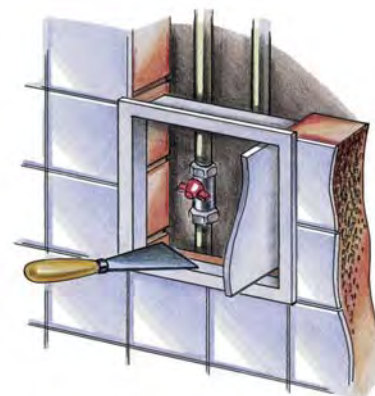

Серия  
ДЗ

Пластиковые  
ревизионные дверцы с замком

■ Применение

- Предназначены для установки в стене или потолке.
- Обеспечивают быстрый доступ к скрытым узлам и коммуникациям.
- Возможность использования во влажных помещениях.
- Защищено патентами в разных странах.

■ Конструкция

- Изготовлены из высококачественного АБС пластика.

- Левостороннее или правостороннее открывание.
- Открывается и закрывается легким нажатием.
- Оборудована замком с ключом.

■ Монтажные особенности

- Простой монтаж при помощи раствора или клея.
- Возможность универсального монтажа для левостороннего или правостороннего открывания.
- Простой уход.

■ Примеры монтажа

■ Габаритные размеры

Модель	Размеры, мм							
	H	B	H1	B1	H2	L1	L	B2
ДЗ 150x300	317	167	273	123	297	5	25	147
ДЗ 250x400	417	267	373	223	397	5	25	247
ДЗ 300x500	517	317	473	273	497	5	25	297
ДЗ 300x600	617	317	573	273	597	5	25	297
ДЗ 400x500	517	417	473	373	497	5	25	397
ДЗ 400x600	617	417	573	373	597	5	25	397