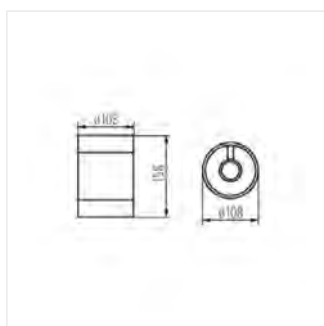

BART DL

Фасадный светильник

54IP

MODERN
design

[V] 220-240 AC	[Hz] 50/60			IP 54	 0,5m	
 -20÷35			 1÷2,5		CE	EAC

BART DL-125

BART DL-125	28800	max 25	GU10	PAR16	для установки на потолке	серый	низ
BART DL-160	28801	max 60	E27	A60	для установки на потолке	серый	низ

- Материал корпуса: сплав алюминия
- Материал защитного стекла: закаленное стекло

BART DL

Фасадный светильник

BART DL-125

BART DL-160

BART DL-125

BART DL-160