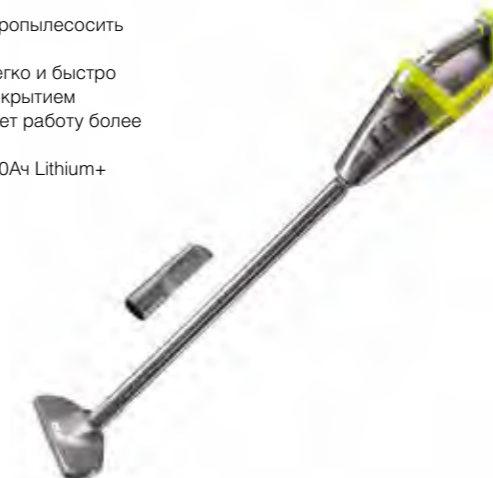

Мощность	18V
Аккумулятор	0
Комплектуется зарядным устройством	нет
Мощность всасывания	20
Поток воздуха (л/мин)	1300
Емкость контейнера (мл)	540
Общий вес (кг)	1.4
Штрихкод	4892210162205
Артикул	5133003835

Стандартная комплектация (R18HVF-0)
Щелевая насадка, комплект для уборки полов

ONE+ R18TB-0 18В аккумуляторная компактная воздуходувка

- Идеальна для очистки рабочего места от мусора, такого как опилки, древесная или металлическая стружка
- Компактная и мощная воздуходувка со скоростью воздушного потока до 200км/ч
- 3 скорости: низкая скорость для очистки верстака, средняя скорость добавляет возможности контроля и высокая скорость для максимальной мощности
- Регулировка скорости для контроля над рабочим процессом
- Резиновое сопло высокого качества позволяет сдувать с поверхности даже влажный мусор
- До 70 минут работы при использовании аккумулятора Lithium+ 5.0Ач RB18L50