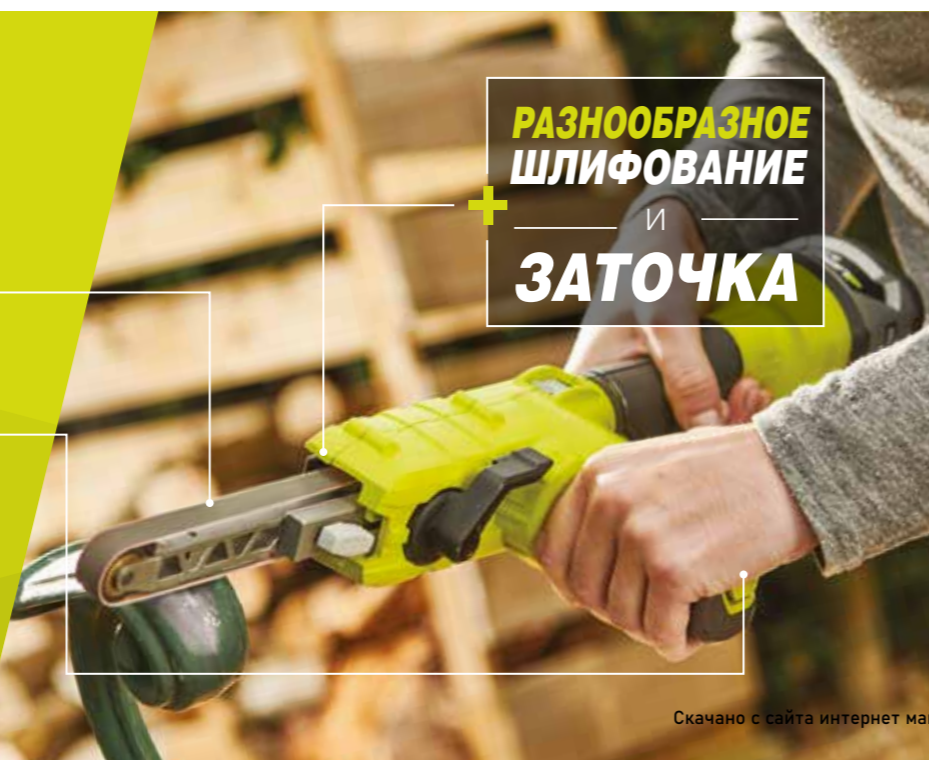

ONE+ R18PS-0 18В аккумуляторная дельташлифовальная машина

- Идеальна для легких и средних работ по финишной шлифовке поверхности и снятию краски
- Амплитуда колебаний 1.8мм обеспечивает эффективное удаление материала
- Компактный дизайн позволяет работать в углах и труднодоступных местах
- Крепление шлифовальных листов на липучке
- Треугольная форма шлифовальной подошвы дает возможность работать вплотную к кромке или в острых углах

Мощность	18V
Аккумулятор	0
Комплектуется зарядным устройством	нет
Скорость (об/мин)	22000
Диаметр орбиты (мм)	1.8
Размер шлифподошвы (мм)	100x140
Вес [без аккумулятора] [кг]	0.6
Артикул	5133002443
Штрихкод	4892210133700

Стандартная комплектация (R18PS-0)
6x шлифовальных листов (зернистость 2x60, 2x120 и 2x240)

ONE+ R18PF-0 18В Ленточная шлифмашина

НОВИНКА

- Узкие 13x457мм шлифленты идеальны для различных видов шлифования в труднодоступных местах
- Регулировка скорости в диапазоне до 660м/мин позволяет выбрать оптимальный режим работы в зависимости от обрабатываемого материала
- Бесключевая регулировка положения ленты для аккуратной и комфортной работы
- Бесключевой рычажный механизм позволяет легко и быстро менять шпфленты
- Кнопка клавиши включения делает инструмент более удобным и маневренным

Мощность	18V
Аккумулятор	0
Комплектуется зарядным устройством	нет
Длина ленты (мм)	457
Ширина ленты (мм)	13
Belt speed [m/min]	260- 630
Общий вес (кг)	1.4
Артикул	5133004179
Штрихкод	4892210169693

Стандартная комплектация (R18PF-0)
3 шлифленты

18В Ленточный напильник R18PF-0

Компактность и Универсальность

Тонкая шлифлента 13 x 457мм идеальна для различных работ по шлифованию в труднодоступных местах.

Скорость и Контроль