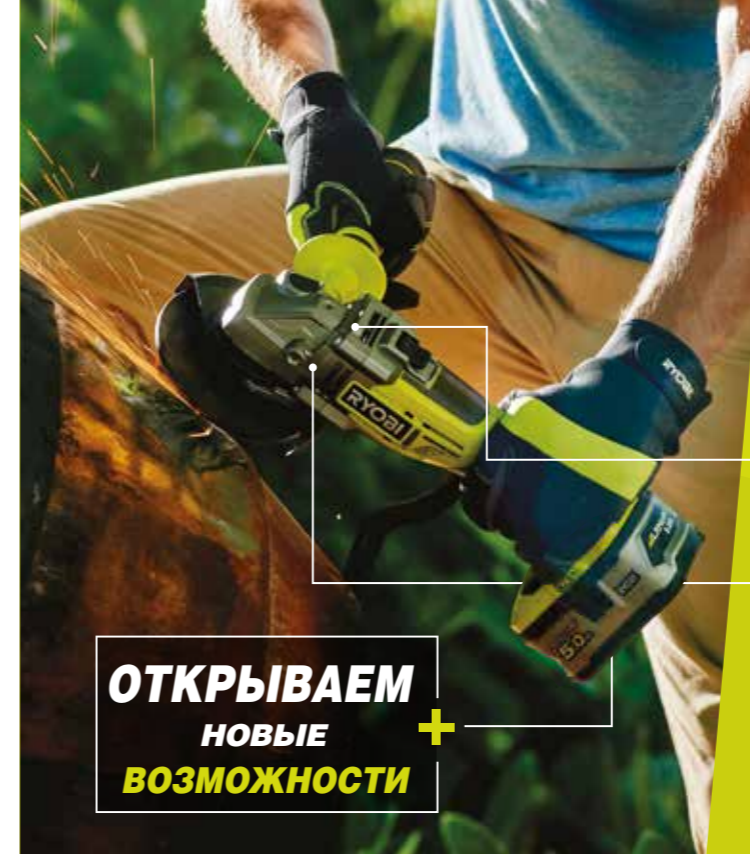

ONE+ Забивание гвоздей и скоб

ONE+ R18N16G-0 18 В аккумуляторный гвоздезабиватель 16G

- AirStrike™ технология обеспечивает комфортную работу без использования кабеля, компрессора, шлангов или газовых картриджей
- Забивает гвозди калибра 16 (1.6 мм) длиной от 19 до 65 мм
- 2 режима забивки, режим единичного удара для точной забивки и режим скоростного удара для высокой производительности
- Grip-light технология позволяет включать светодиодную подсветку нажатием клавиши, расположенной на рукоятке
- Безключевая регулировка глубины забивания помогает предохранить поверхность материала от повреждения и при этом избежать выступающих шляпок гвоздей
- Функция предотвращения холостого выстрела увеличивает срок службы инструмента
- Конструкция магазина позволяет легко удалять замятые гвозди и загружать новые без использования дополнительных инструментов
- Индикатор наличия гвоздей покажет, когда наступит время для пополнения их запаса

Мощность	18V
Аккумулятор	0
Комплектуется зарядным устройством	нет
Емкость магазина для гвоздей	100
Тип гвоздя (мм)	1.6
Общий вес (кг)	3.1
Артикул	5133002222
Штрихкод	4892210128898

Стандартная комплектация (R18N16G-0)
500 x 50мм гвозди, 2x защитные подошвы, поясная клипса

Также доступно

18В Гвоздезабиватель 16G (1x2.0Ач)	
x1 Наименование: R18N16G-120S	Код продукта: 5133003859

ONE+ R18N18G-0 18 В аккумуляторный гвоздезабиватель 18G