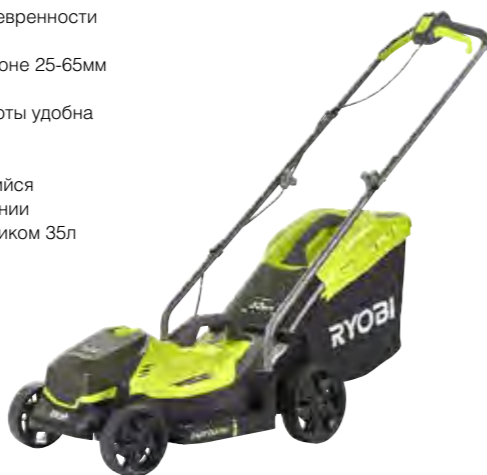

ONE+ OLM1833B
18В Газонокосилка с шириной скашивания 33см **НОВИНКА**

- Ширина скашивания 33см идеальна для максимальной маневренности при работе в саду
- 5ти позиционная регулировка высоты скашивания в диапазоне 25-65мм осуществляется одной рукоятью
- Эргономичная рукоять с 3х позиционной регулировкой высоты удобна для любого пользователя
- Функция EasyEdge™ для подравнивания кромок газона
- Складывающиеся и снимающиеся рукоятки и складывающийся травосборник делают газонокосилку компактной при хранении
- Комплектуется заглушкой для мульчирования и травосборником 35л

Мощность	18В
Аккумулятор	0
Комплектуется зарядным устройством	нет
Ширина скашивания (см)	33
Приводной механизм	Толкание
Мульчирование	да
Общий вес (кг)	8.1
Артикул	5133004305
Штрихкод	4892210171948

Стандартная комплектация (OLM1833B)
Заглушка для мульчирования, травосборник 35л

Также доступно

x1	18В Газонокосилка с шириной скашивания 33см (1x4,0Ач)
Наименование:	RLM18X33B40
Код продукта:	5133004306

ONE+ OLM1841H
Аккумуляторная колесная газонокосилка 36В Fusion, ширина скашивания 40 см, система ONE+

- Мощность 36В с технологией Lithium Fusion™ достигается за счет использования двух аккумуляторов ONE+ 18В Lithium+.
- Ширина скашивания 40 см.
- 5-позиционная регулировка высоты скашивания одной рукоятью от 20 до 70 мм
- Функция EasyEdge™ для подравнивания кромок газона.
- Телескопические, регулируемые по высоте рукоятки подойдут для пользователя любого роста.
- Быстроскладывающиеся рукоятки и тканевый травосборник с жестким верхом для удобства при транспортировке и хранении.
- Травосборник 50 л.