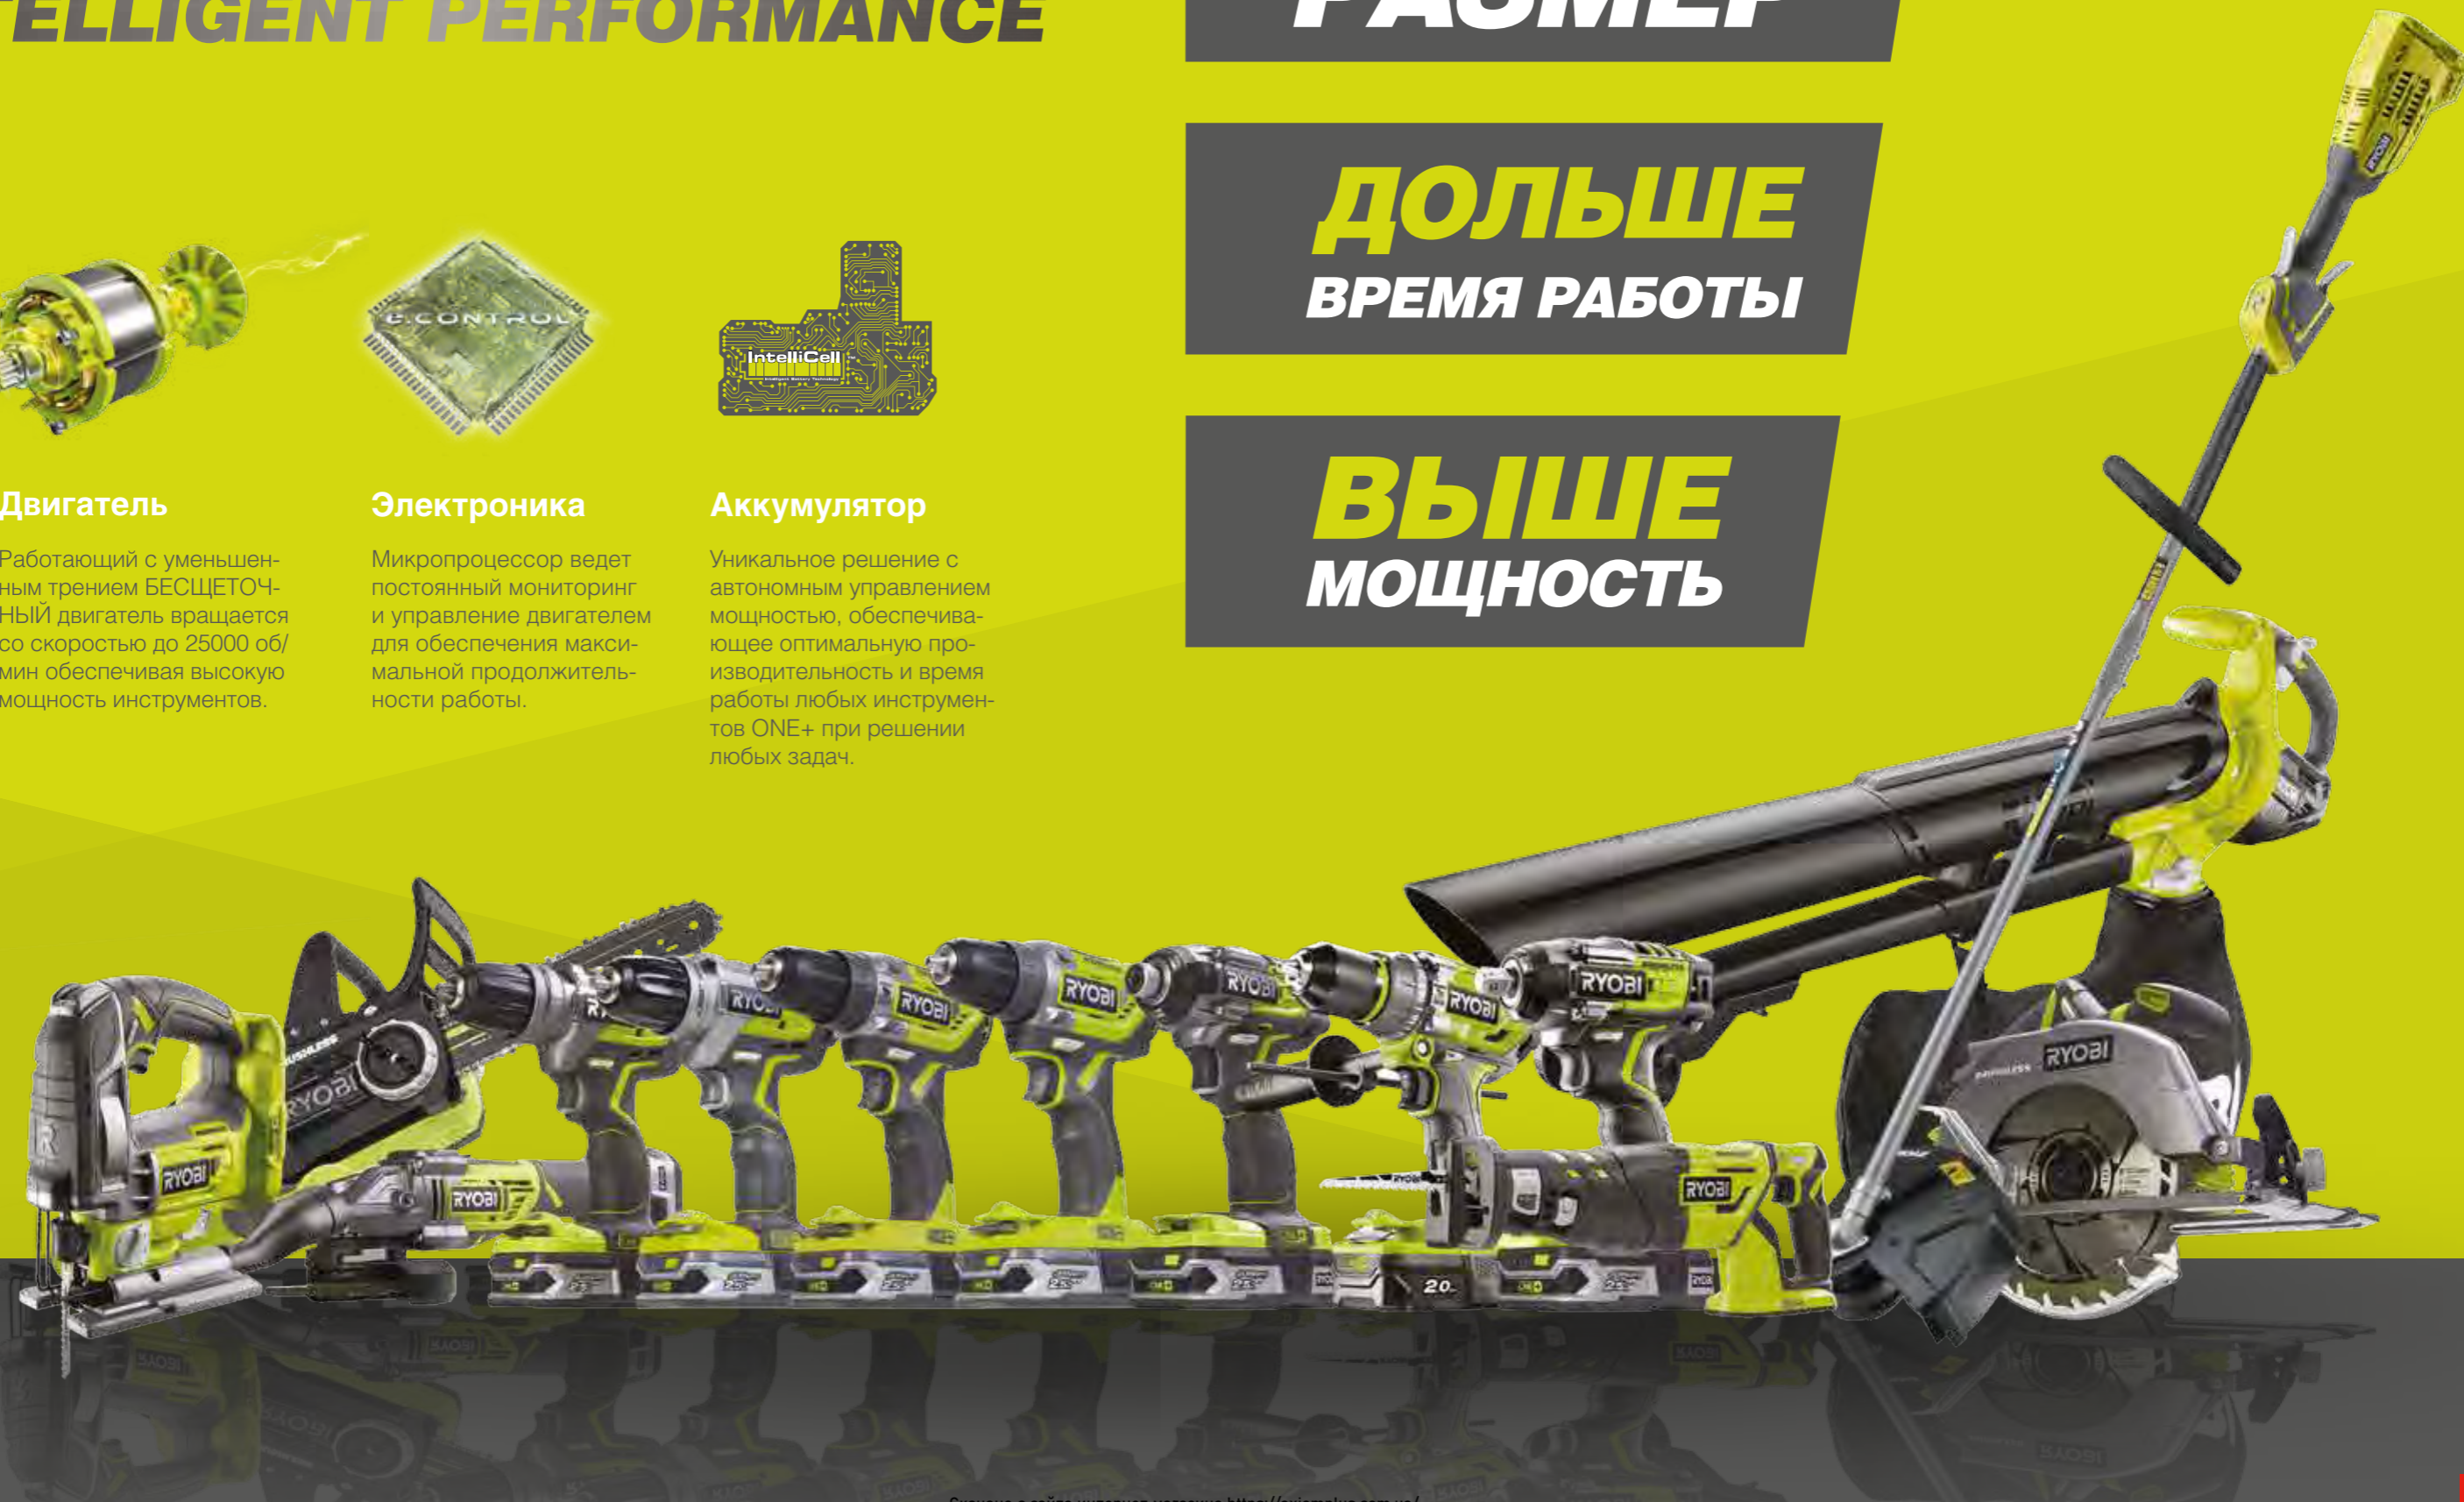

BRUSHLESS™

INTELLIGENT PERFORMANCE

**КОМПАКТНЫЙ
РАЗМЕР**

**ДОЛЬШЕ
ВРЕМЯ РАБОТЫ**

**ВЫШЕ
МОЩНОСТЬ**

Двигатель

Работающий с уменьшенным трением БЕСЩЕТОЧНЫЙ двигатель вращается со скоростью до 25000 об/мин обеспечивая высокую мощность инструментов.

Электроника

Микропроцессор ведет постоянный мониторинг и управление двигателем для обеспечения максимальной продолжительности работы.

Аккумулятор

Уникальное решение с автономным управлением мощностью, обеспечивающее оптимальную производительность и время работы любых инструментов ONE+ при решении любых задач.