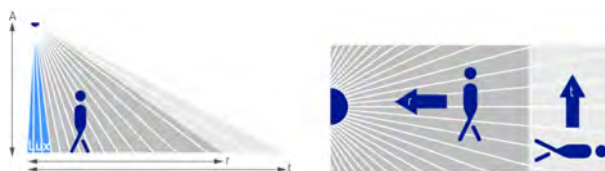

Зона обнаружения

Высота установки (A)	Head on to (r)	Диагональ (t)
2 m	28 m² | 8 m x 3,5 m ± 1,5 m	28 m² | 8 m x 3,5 m ± 1,5 m
2,5 m	36 m² | 9 m x 4 m ± 1,5 m	44 m² | 11 m x 4 m ± 1,5 m
3 m	45 m² | 10 m x 4,5 m ± 1,5 m	68 m² | 15 m x 4,5 m ± 1,5 m
3,5 m	50 m² | 10 m x 5 m ± 1,5 m	75 m² | 15 m x 5 m ± 1,5 m
4 m	50 m² | 10 m x 5 m ± 2 m	75 m² | 15 m x 5 m ± 2 m
4,5 m	50 m² | 10 m x 5 m ± 2 m	75 m² | 15 m x 5 m ± 2 m
5 m	50 m² | 10 m x 5 m ± 2,5 m	75 m² | 15 m x 5 m ± 2,5 m
6 m	50 m² | 10 m x 5 m ± 2,5 m	75 m² | 15 m x 5 m ± 2,5 m