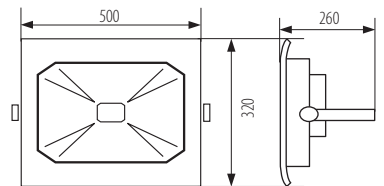

ANTRA LED100W

ANTRA LED150W

ANTRA LED200W

- 220-240V~50/60Hz
- Tc [K] 4000
- 110°
- 25000 [h]
- ≥15000
- IP65
- 180°
- 3x1mm² 20cm²
-
-
-
-
-

Kanlux

[W]

[lm]

Model	Part No.	Power [W]	Lumen [lm]
ANTRA LED10W-NW B	25703	10 W	750 lm
ANTRA LED10W-NW GR	25583	10 W	750 lm
ANTRA LED20W-NW B	25704	20 W	1500 lm
ANTRA LED20W-NW GR	25589	20 W	1500 lm
ANTRA LED30W-NW B	25705	30 W	2300 lm
ANTRA LED30W-NW GR	25584	30 W	2300 lm
ANTRA LED50W-NW B	25707	50 W	3700 lm
ANTRA LED50W-NW GR	25585	50 W	3700 lm
ANTRA LED100W-NW GR	25586	100 W	7400 lm
ANTRA LED150W-NW GR	25587	150 W	11900 lm
ANTRA LED200W-NW GR	25700	200 W	15000 lm