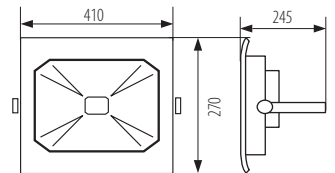

ANTRA LED100W

ANTRA LED150W

ANTRA LED200W

- 220-240V~50/60Hz
- Tc [K] 4000
- 110°
- 25000 [h]
- ≥15000
- IP65
- 180°
- 3x1mm² 20cm²
-
-
-
-
-

Kanlux

[W]

[lm]

Model	Part No.	Power [W]	Lumen [lm]
ANTRA LED10W-NW B	25703	10 W	750 lm
ANTRA LED10W-NW GR	25583	10 W	750 lm
ANTRA LED20W-NW B	25704	20 W	1500 lm
ANTRA LED20W-NW GR	25589	20 W	1500 lm
ANTRA LED30W-NW B	25705	30 W	2300 lm
ANTRA LED30W-NW GR	25584	30 W	2300 lm
ANTRA LED50W-NW B	25707	50 W	3700 lm
ANTRA LED50W-NW GR	25585	50 W	3700 lm
ANTRA LED100W-NW GR	25586	100 W	7400 lm
ANTRA LED150W-NW GR	25587	150 W	11900 lm
ANTRA LED200W-NW GR	25700	200 W	15000 lm