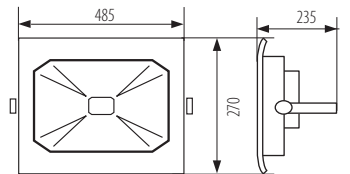

ANTRA LED100W

ANTRA LED150W

ANTRA LED200W

- 220-240V~50/60Hz
- Tc [K] 4000
- 110°
- 25000 [h]
- ≥15000
- IP65
- 180°
- 3x1mm² 20cm²
-
-
-
-
-

Kanlux

[W]

[lm]

Model	Part No.	Power [W]	Lumen [lm]
ANTRA LED10W-NW B	25703	10 W	750 lm
ANTRA LED10W-NW GR	25583	10 W	750 lm
ANTRA LED20W-NW B	25704	20 W	1500 lm
ANTRA LED20W-NW GR	25589	20 W	1500 lm
ANTRA LED30W-NW B	25705	30 W	2300 lm
ANTRA LED30W-NW GR	25584	30 W	2300 lm
ANTRA LED50W-NW B	25707	50 W	3700 lm
ANTRA LED50W-NW GR	25585	50 W	3700 lm
ANTRA LED100W-NW GR	25586	100 W	7400 lm
ANTRA LED150W-NW GR	25587	150 W	11900 lm
ANTRA LED200W-NW GR	25700	200 W	15000 lm