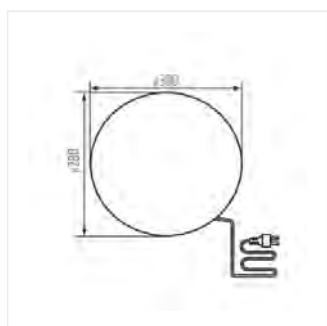

STONO

Садовый светильник со сменным источником света

STONO 30