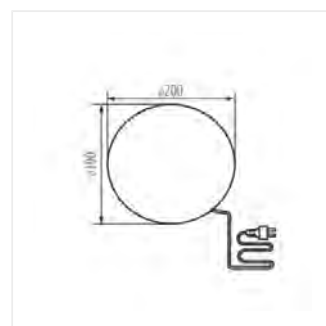

STONO

Садовый светильник со сменным источником света

STONO 20 N