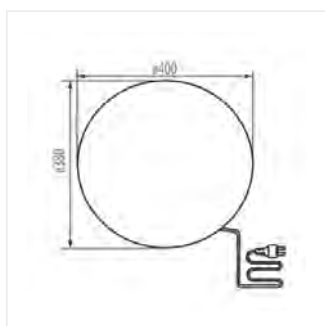

STONO

Садовый светильник со сменным источником света

STONO 40