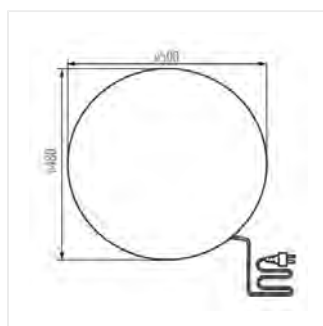

STONO

Садовый светильник со сменным источником света

STONO 50