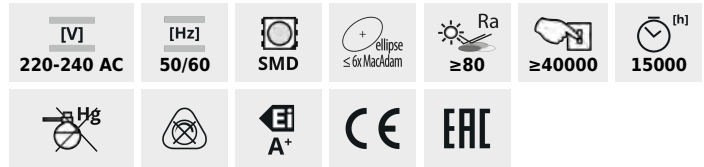

### IQ-LED A60

LED light source

IQ-LED A60 5,5W, IQ-LED A60 9W, IQ-LED A60 10,5W

IQ-LED A60 5.5W-WW	<b>27270</b>	5.5	40	470	2700	240	E27
IQ-LED A60 5.5W-NW	<b>27271</b>	5.5	41	480	4000	240	E27
IQ-LED A60 5.5W-CW	<b>27272</b>	5.5	41	480	6500	240	E27
IQ-LED A60 9W-WW	<b>27273</b>	9	60	810	2700	220	E27
IQ-LED A60 9W-NW	<b>27274</b>	9	60	810	4000	220	E27
IQ-LED A60 9W-CW	<b>27275</b>	9	60	810	6500	220	E27
IQ-LED A60 10.5W-WW	<b>27276</b>	10.5	75	1060	2700	220	E27
IQ-LED A60 10.5W-NW	<b>27277</b>	10.5	76	1080	4000	220	E27
IQ-LED A60 10.5W-CW	<b>27278</b>	10.5	76	1080	6500	220	E27
IQ-LED A60 14W-WW	<b>27279</b>	14	100	1520	2700	200	E27
IQ-LED A60 14W-NW	<b>27280</b>	14	103	1580	4000	200	E27
IQ-LED A60 14W-CW	<b>27281</b>	14	103	1580	6500	200	E27