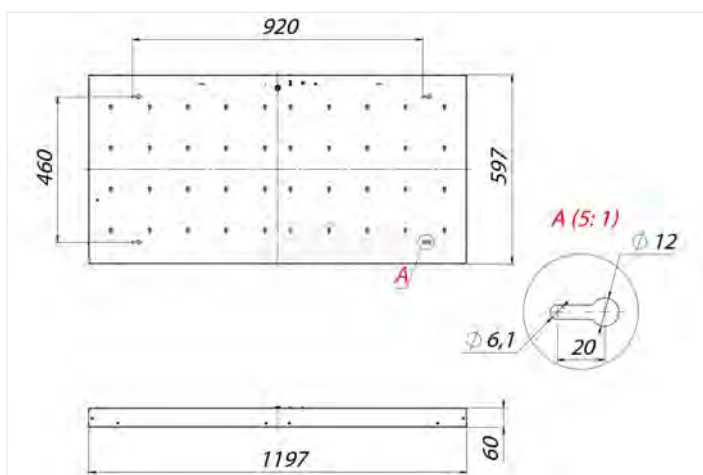

Общая информация	
Мощность, Вт	66 Вт
Количество светодиодов, шт	128 шт
Габаритные размеры, (ДхШхВ) мм	1197х597х60 мм
Габаритные размеры упаковки,(ДхШхВ) мм	1210х605х70 мм
Вес, кг	5,9 кг
Напряжение питания, В / частота, Гц	175-260В/50 Гц
Класс светораспределения	П
Кривая силы света	Д
Индекс цветопередачи, CRI	>80
Пульсации светового потока, % менее	1
Коэффициент мощности, более	0,9
Класс электробезопасности	I
Степень защиты от воздействия окружающей среды, IP	20
Климатическое исполнение	УХЛ 4
Температурный диапазон, С°	0 - +45°С
Срок службы, часы	50 000 ч
Гарантийный срок	3 года
Цветовые температуры	
Холодный белый свет, (X)	5000K
Нейтральный белый свет (Д)	4000K
Теплый белый свет (Т)	3000K

Опции	
Блок аварийного питания (БАП)	LE-0274
Цвет корпуса по шкале RAL	LE-0894
Диммируемый источник питания 1-10В	LE-0757
Диммируемый источник питания DALI	LE-0973