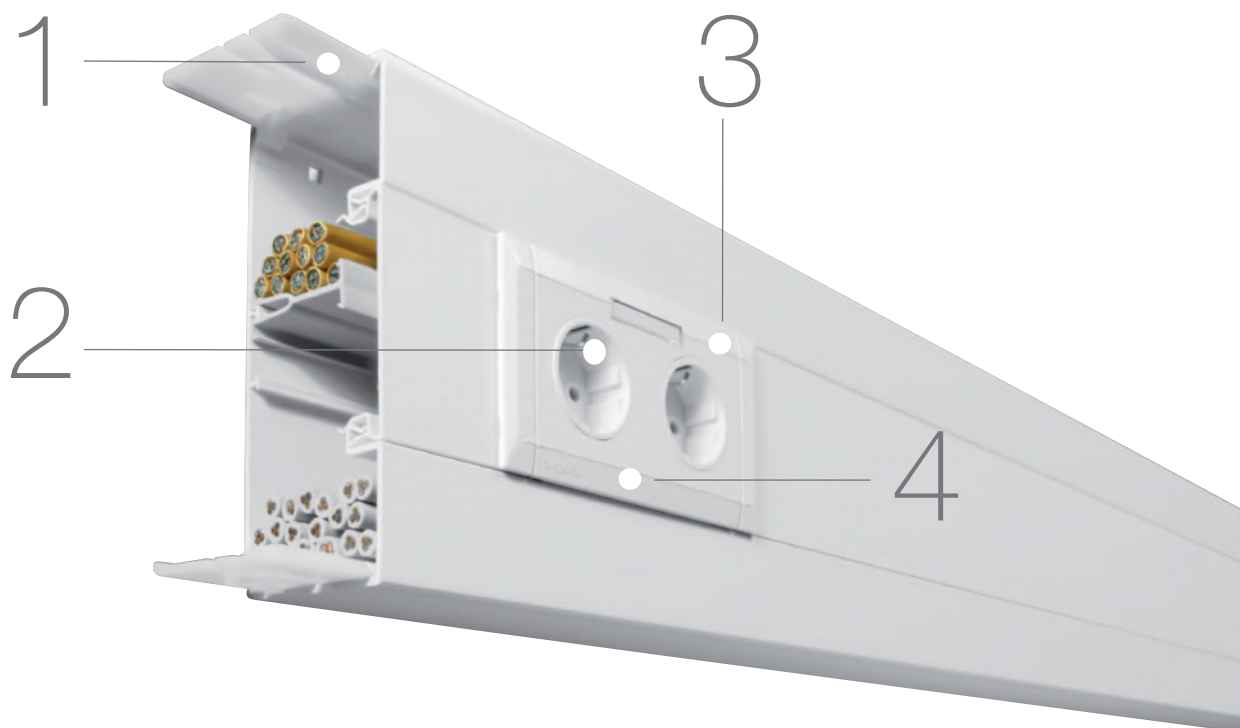

благодаря крышке которая защелкивается заподлицо. А ширина крышки в 80 мм позволяет устанавливать коммерческие программ розеток и выключателей. Неровности углов в помещениях легко скрываются благодаря применению фасонных регулируемых углов.

Преимущества для вас:

- Надежные и прочные каналы для электрических инсталляций в офисы, выставочные залы, мастерские и другие коммерческие здания.
- Современный дизайн, прямоугольной формы с крышкой заподлицо.
- Разделение на силовые и информационные каналы благодаря разделительным перегородкам.
- Приятный монтаж благодаря благодаря соединительным муфтам.
- Монтаж стандартных розеток и выключателей
- Возможность установки приборов стандарта СЕЕ до 32А

Преимущества для вас:

- Монтаж: на стену
- Место установки: под подоконником
- Материал: искусственный материал ПВХ
- Размеры: от 70 x 100 мм до 70 x 210 мм
- Цвет: **RAL 9010** (чисто белый)
- Поставляемые детали: основной профиль и крышка
- Длина упаковки: 2 м
- Фасонные детали: Внутренний угол, внешний угол, плоский угол, Т-образный разветвитель
- Установочное оборудование: стандартные приборы

Рекомендации специалистов

1

Ультра новый прямоугольный дизайн с крышкой 80 мм. Соединительные муфты позволяют вести монтаж одним человеком.

2

Гибкий монтаж с фасадной стороны канала

3

Модульные наклейки для быстрого монтажа приборов