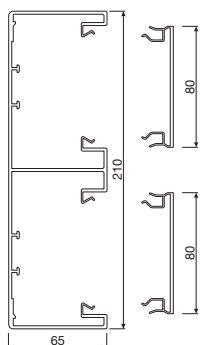

7

При стенах сложной формы можно крепить каналы через монтажные кронштейны с регулируемой глубиной. Пространство между каналом и стеной можно заполнить решеткой из ламелей.

tehalit.BRP

Канал из ПВХ

- прямоугольный профиль
- крышка 80 мм
- Фасонные детали:
- регулируемые внутренний и внешний углы, плоский угол, концевая заглушка

Стандартная длина:
2000 мм

Материал:
жесткий ПВХ

Поставка:
Основание и крышка
поставляются отдельно

Цвет:
Чистый белый цвет RAL 9010

Основание и крышка

Основание ПВХ

Крышка ПВХ

BRP65100

BRP6510019010
Чистый белый
Упаковка 8 м

BRP08029010
Чистый белый
Упаковка 24 м

BRP65130

BRP6513019010
Чистый белый
Упаковка 8 м

BRP08029010
Чистый белый
Упаковка 24 м

BRP65170

BRP6517019010
Чистый белый
Упаковка 8 м

BRP08029010
Чистый белый
Упаковка 24 м

BRP65210D19010

BRP65210D19010
Чистый белый
Упаковка 8 м

BRP08029010
Чистый белый
Упаковка 24 м