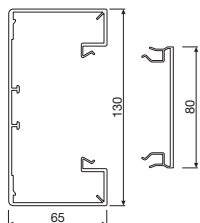

BRP65130

BRP6513019010
Чистый белый
Упаковка 8 м

BRP08029010
Чистый белый
Упаковка 24 м