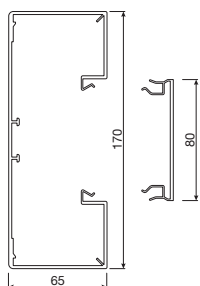

7

При стенах сложной формы можно крепить каналы через монтажные кронштейны с регулируемой глубиной. Пространство между каналом и стеной можно заполнить решеткой из ламелей.

tehalit.BRP

Канал из ПВХ

- прямоугольный профиль
- крышка 80 мм
- Фасонные детали:
- регулируемые внутренний и внешний углы, плоский угол, концевая заглушка

Стандартная длина:
2000 мм

Материал:
жесткий ПВХ

Поставка:
Основание и крышка
поставляются отдельно

Цвет:
Чистый белый цвет RAL 9010

Основание и крышка

Основание ПВХ

Крышка ПВХ

BRP65100

BRP6510019010
Чистый белый
Упаковка 8 м

BRP08029010
Чистый белый
Упаковка 24 м

BRP65130

BRP6513019010
Чистый белый
Упаковка 8 м

BRP08029010
Чистый белый
Упаковка 24 м

BRP65170

BRP6517019010
Чистый белый
Упаковка 8 м

BRP08029010
Чистый белый
Упаковка 24 м

BRP65210D19010

BRP65210D19010
Чистый белый
Упаковка 8 м

BRP08029010
Чистый белый
Упаковка 24 м