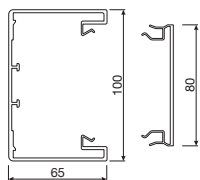

Преимущества для вас:

- Монтаж: на стену
- Место установки: под подоконником
- Материал: искусственный материал ПВХ
- Размеры: от 70 x 100 мм до 70 x 210 мм
- Цвет: **RAL 9010** (чисто белый)
- Поставляемые детали: основной профиль и крышка
- Длина упаковки: 2 м
- Фасонные детали: Внутренний угол, внешний угол, плоский угол, Т-образный разветвитель
- Установочное оборудование: стандартные приборы

7

При стенах сложной формы можно крепить каналы через монтажные кронштейны с регулируемой глубиной. Пространство между каналом и стеной можно заполнить решеткой из ламелей.

tehalit.BRP

Канал из ПВХ

- прямоугольный профиль
- крышка 80 мм
- Фасонные детали:
- регулируемые внутренний и внешний углы, плоский угол, концевая заглушка

Стандартная длина:
2000 мм

Материал:
жесткий ПВХ

Поставка:
Основание и крышка
поставляются отдельно

Цвет:
Чистый белый цвет RAL 9010

Основание и крышка

Основание ПВХ

Крышка ПВХ

BRP65100