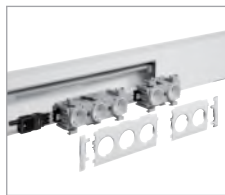

Рекомендации специалистов

1

Ультра новый прямоугольный дизайн с крышкой 80 мм. Соединительные муфты позволяют вести монтаж одним человеком.

2

Гибкий монтаж с фасадной стороны канала

3

Модульные наклейки для быстрого монтажа приборов

4

Установочные коробки для монтажа стандартных установочных приборов

5

Внутренние и внешние углы с регулировкой отклонений для неровных углов помещений

6

Концевые крышки с соединительными муфтами и плоскими углами дополняют ассортимент

7

При стенах сложной формы можно крепить каналы через монтажные кронштейны с регулируемой глубиной. Пространство между каналом и стеной можно заполнить решеткой из ламелей.

tehalit.BRP

Канал из ПВХ

- прямоугольный профиль
- крышка 80 мм
- Фасонные детали:
- регулируемые внутренний и внешний углы, плоский угол, концевая заглушка