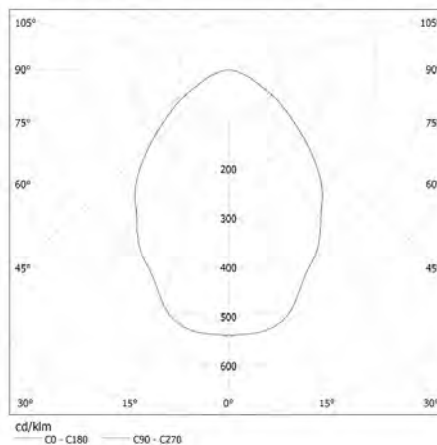

KANLUX S.A. (kat 28532 + 28536) HB MASTER LED 200W + REF PC / LDC (Polar)

KANLUX S.A. (kat 28532 + 28542) HB MASTER LED 200W + PC 100D / LDC (Polar)

Luminaire: KANLUX S.A. (kat 28532 + 28536) HB MASTER LED 200W + REF PC
Lamps: 1 x HB MASTER LED 200W