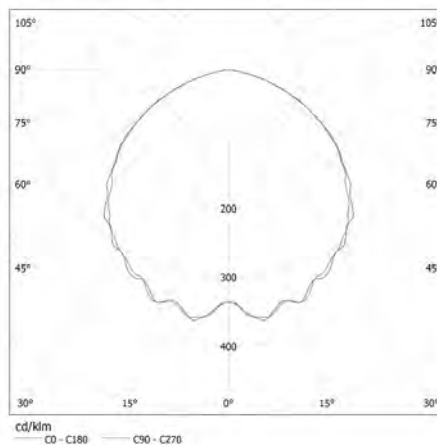

KANLUX S.A. (kat 28532 + 28546) HB MASTER LED 200W + GRID / LDC (Polar)

KANLUX S.A. (kat 28532 + 28534) HB MASTER LED 200W + REF ALU / LDC (Polar)

Luminaire: KANLUX S.A. (kat 28532 + 28546) HB MASTER LED 200W + GRID
Lamps: 1 x HB MASTER LED 200W