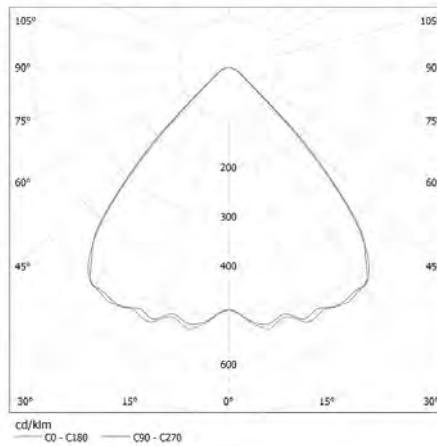

KANLUX S.A. (kat 28532 + 28541 + 28546) HB MASTER LED 200W + LENS 90D + GRID / LDC (Polar)

Luminaire: KANLUX S.A. (kat 28532 + 28541 + 28546) HB MASTER LED 200W + LENS 90D + GRID
Lamps: 1 x HB MASTER LED 200W