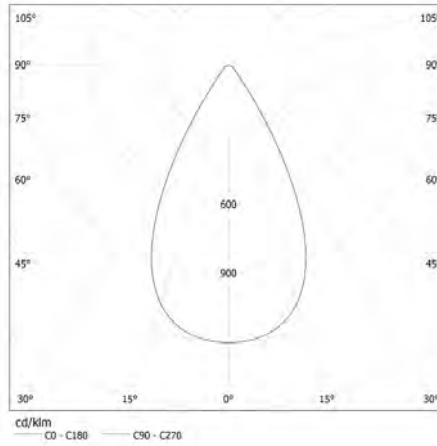

28532 HB MASTER LED 200W

Светодиодный светильник high bay

Luminaire: KANLUX S.A. (kat 28532 + 28540) HB MASTER LED 200W + LENS 60D
Lamps: 1 x HB MASTER LED 200W