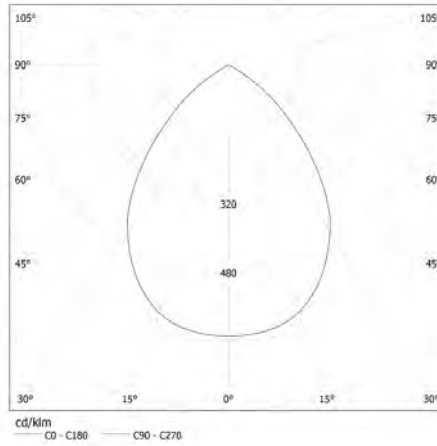

28532 HB MASTER LED 200W

Светодиодный светильник high bay

Luminaire: KANLUX S.A. (kat 28532 + 28534) HB MASTER LED 200W + REF ALU
Lamps: 1 x HB MASTER LED 200W