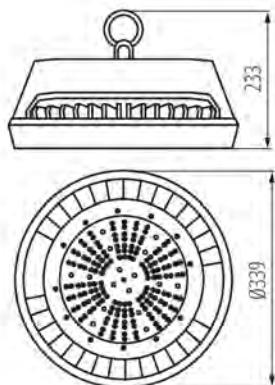

28532 HB MASTER LED 200W

Светодиодный светильник high bay

5905339285324

IP65

HIGH
efficacy

BRANDED
components

5
WARRANTY
5 years

Kanlux HB MASTER — это профессиональные светильники типа HIGH BAY. У этих светильников - ряд аксессуаров, благодаря которым их можно модифицировать. Держатели, плафоны, линзы, защитные сетки - все для того, чтобы удовлетворить требованиям любых инвесторов.

ОБЩИЕ ДАННЫЕ:

Цвет: черный

Место монтажа: для установки на потолке

Место использования: внутри и снаружи

Минимальное расстояние от освещенного объекта: 1m

Возможность взаимодействия с диммером: нет

Сменный источник света: нет

Направление свечения светильника: низ

Высота [мм]: 233

Диаметр [мм]: 339

Длина провода [м]: 0.2

Встроенный светодиодный источник света: да

ТЕХНИЧЕСКИЕ ПАРАМЕТРЫ:

Номинальное напряжение [В]: 220-240 AC

Номинальная частота [Гц]: 50/60

Коэффициент мощности: 0.9

Максимальная мощность [Вт]: 200

Класс защиты от поражения электрическим током: I

Вид светодиода: LED SMD

Световой поток [лм]: 26000

Цветность света: белая

Цветовая температура [К]: 4000

Однородность цвета [SDCM]: ≤6

Коэффициент цветопередачи Ra: ≥80

Срок службы [ч]: 50000

Коэффициент стабильности светового потока в конце номинального срока службы: L70B50

Количество циклов включения/выключения: ≥15000

Угол свечения [°]: 120

Световая отдача лампы [лм/Вт]: 130

Диапазон температуры окружающей среды, воздействию которой может подвергаться изделие [°C]: -30÷40

Материал корпуса: сплав алюминия

Материал защитного стекла: закаленное стекло

Вид соединения: Свободные концы проводов

Вид провода: H05RN-F

Сечение кабеля [мм²]: 1