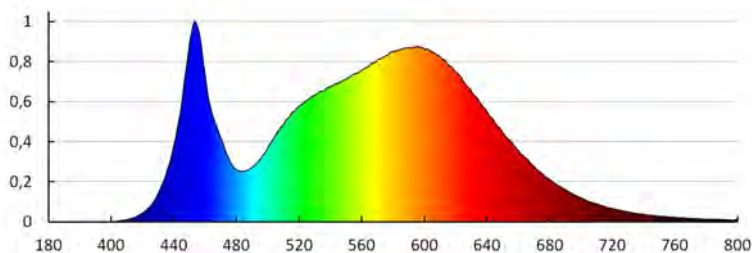

KANLUX S.A. (kat 28532) HB MASTER LED 200W / LDC (Polar)

ДОПОЛНИТЕЛЬНЫЕ СВЕДЕНИЯ:

- 5 лет Гарантии на условиях гарантийного заявления, доступного на веб-сайте
- Дополнительные аксессуары для HB MASTER 200W доступны по индивидуальному заказу после консультации с отделом продаж.