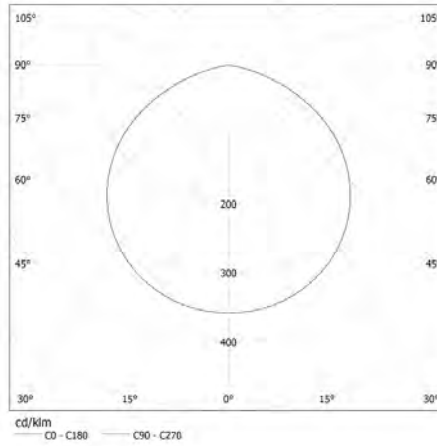

28532 HB MASTER LED 200W

Светодиодный светильник high bay

Luminaire: KANLUX S.A. (kat 28532) HB MASTER LED 200W
Lamps: 1 x HB MASTER LED 200W