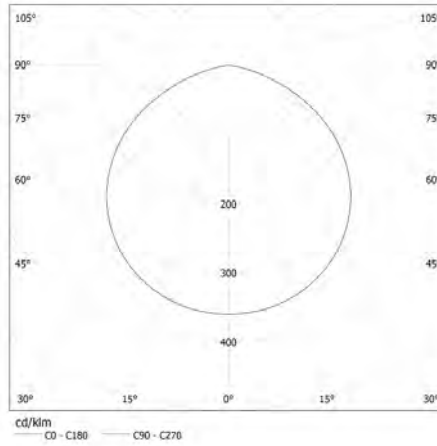

28532 HB MASTER LED 200W

Светодиодный светильник high bay

Luminaire: KANLUX S.A. (kat 28532 + 28542) HB MASTER LED 200W + PC 100D
Lamps: 1 x HB MASTER LED 200W