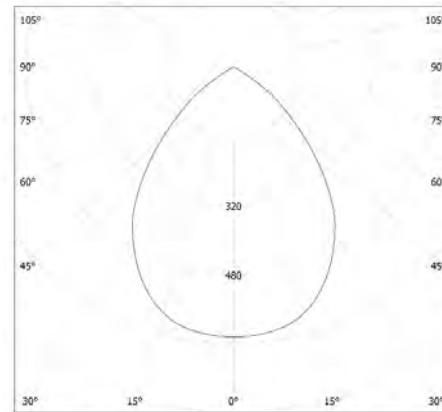

28532 HB MASTER LED 200W

Светодиодный светильник high bay

KANLUX S.A. (kat 28532 + 28542 + 28534) HB MASTER LED 200W + PC 100D + REF ALU / LDC (Polar)

Luminaire: KANLUX S.A. (kat 28532 + 28542 + 28534) HB MASTER LED 200W + PC 100D + REF ALU
Lamp: 1 x HB MASTER LED 200W