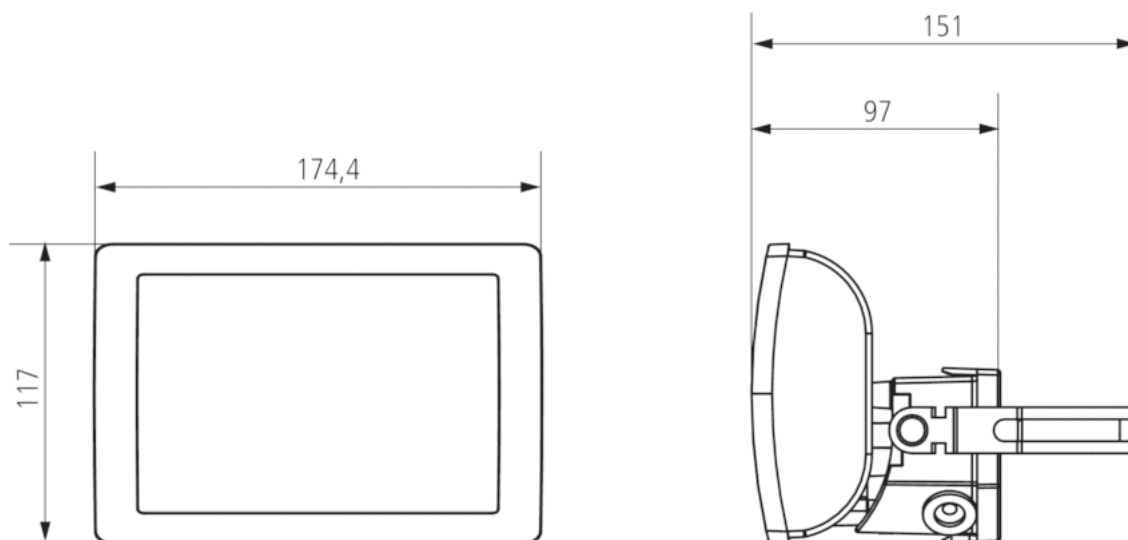

Описание

- LED светильник
- Мощность LED - 20 Вт
- Подходит для использования на улице
- Прожектор может поворачиваться на 45° вниз и 90° вверх
- НЕ диммируется!

Технические характеристики

Номинальное напряжение	230 V AC
Частота	50 – 60 Hz
Цвет	Белый
Релейный выход	Освещение
Тип монтажа	Настенный монтаж
Мощность LED (световой поток)	1325 lm
Цветовая температура	5000 - 5600 K
высота установки	2 – 4 m
Дистанционно управляемый	–
Температура окружающей среды	-20 °C ... +40 °C
Класс электрической защиты	I
Степень защиты	IP 55

Пример подключения

Чертежи

Выбор продукта

Канал	Угол зоны обнаружения	Цвет	Тип	Артикул
Освещение		Белый	theLeda E20L WH	1020713
Освещение		Черный	theLeda E20L BK	1020714