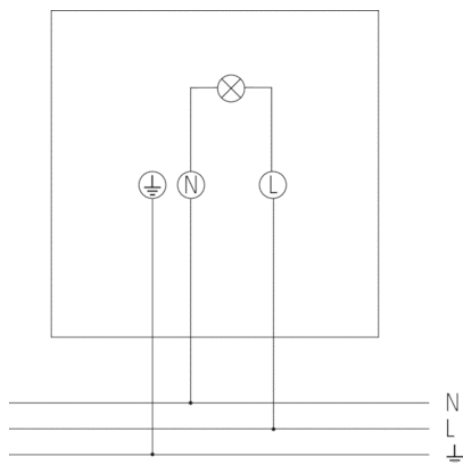

Описание

- LED светильник
- Мощность LED - 20 Вт
- Подходит для использования на улице
- Прожектор может поворачиваться на 45° вниз и 90° вверх
- НЕ диммируется!

Технические характеристики

Номинальное напряжение	230 V AC
Частота	50 – 60 Hz
Цвет	Белый
Релейный выход	Освещение
Тип монтажа	Настенный монтаж
Мощность LED (световой поток)	1325 lm
Цветовая температура	5000 - 5600 K
высота установки	2 – 4 m
Дистанционно управляемый	–
Температура окружающей среды	-20 °C ... +40 °C
Класс электрической защиты	I
Степень защиты	IP 55

Пример подключения

Чертежи

Выбор продукта

Канал	Угол зоны обнаружения	Цвет	Тип	Артикул
Освещение		Белый	theLeda E20L WH	1020713
Освещение		Черный	theLeda E20L BK	1020714