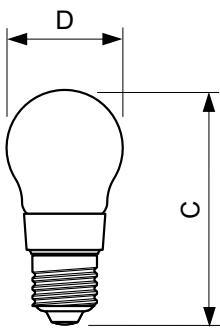

Филаментные светодиодные лампы серии Classic

Механические компоненты и корпус	
Финишная обработка колбы	Clear (CL)
Соответствие требованиям и область применения	
Метка энергоэффективности (EEL)	A++
Энергопотребление кВт·час/1000 ч	5 kWh
Данные об изделии	
Полный код продукта	871869657481200
Название продукта для заказа	LEDClassic 4.5-50W P45 E27 WW CL D APR D APR

EAN/UPC — продукт	8718696574812
Код заказа	929001227608
Нумератор — количество на упаковку	1
Нумератор — упаковок на внешний короб	10
Материал № (12NC)	929001227608
Вес нетто (шт.)	0.024 kg

Чертеж размеров

filament 4.5W-40W 470lm NAD 2700K E27D