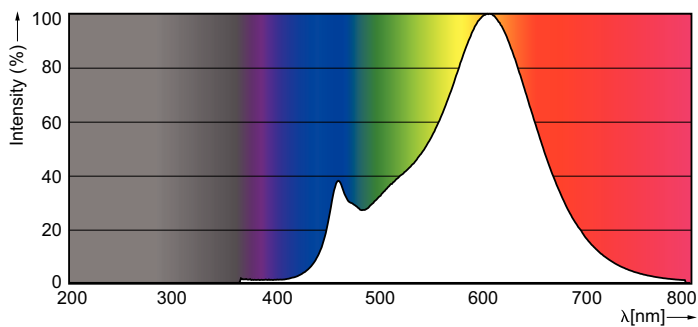

Фотометрические данные