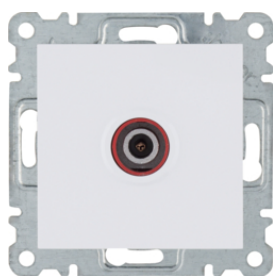

WL3210

Gniazdo pojedyncze TV dla instalacji indywidualnych

Opis	Opak.	Nr katalogowy	GrRab	Cena
lumina Gniazdo pojedyncze TV dla instalacji indywidualnych, biały	12	WL3210	LUM	16,00 zł/szt.
lumina Gniazdo poj. TV dla instalacji indywidualnych, srebrny	12	WL3212	LUM	19,80 zł/szt.
lumina Gniazdo poj. TV dla instalacji indywidualnych, czarny	12	WL3213	LUM	19,80 zł/szt.