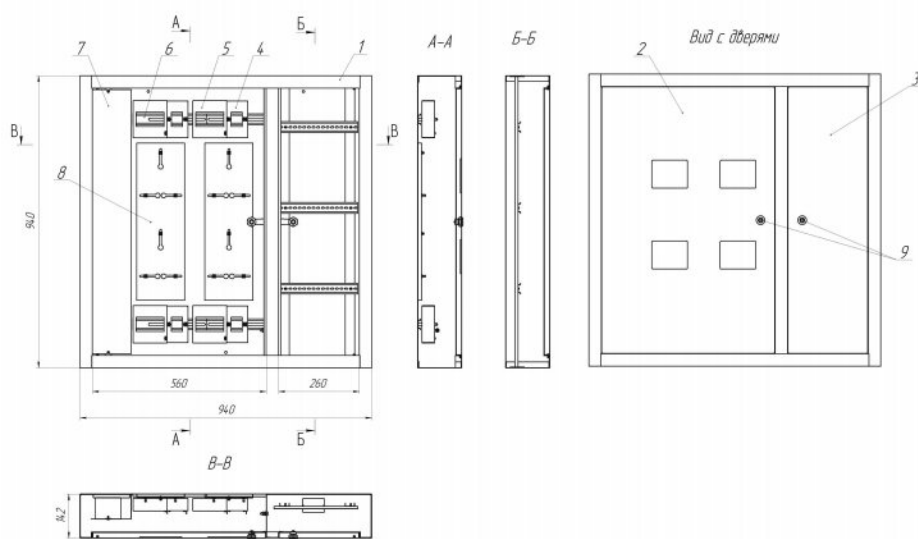

Щиты этажные ЩЭ-..стН

Технические характеристики

Тип конструкции	цельнокорпусной
Вид установки	навесной
Толщина металла	0,8 мм
Слаботочный отсек	справа
Авт. выключатели	под каждым счётчиком
Степень защиты	IP 31
Тип покрытия	порошковое, шагрень
Цвет	RAL 7035

	Наименование
1	Корпус щита
2	Дверь счетчиков
3	Дверь слаботочная
4	Панель пломбируемая
5	Панель
6	DIN-рейка
7	Короб силовой
8	Панель счетчиков
9	Замок