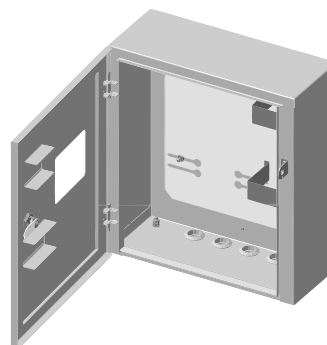

№ поз.	Наименование
1	Корпус ящика
2	Дверь
3	Панель монтажная
4	DIN –рейка
5	Лючок
6	Сальник
7	Петля под навесной замок
8	Замок

В двери предусмотрено 2 лючка для быстрого доступа к автоматическим выключателям.