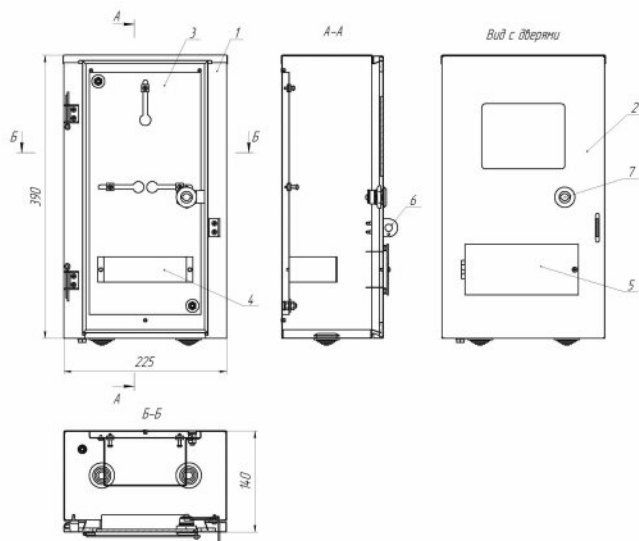

ЯУР-1Г-6Л

Технические характеристики

Вид установки	навесной
Толщина металла	0,5 мм
Тип счётчика	1ф
Количество АВ	6
Степень защиты	IP 54
Тип покрытия	порошковое, шагрень
Цвет	RAL 7035
Габ. размеры (шхвхг)	225 x 390 x 140

№ поз.	Наименование
1	Корпус ящика
2	Дверь
3	Панель монтажная
4	DIN –рейка
5	Лючок
6	Петля под навесной замок
7	Замок

В двери предусмотрен лючок для быстрого доступа к автоматическим выключателям.

ЯУР-3Г-7Л

Технические характеристики

Вид установки	навесной
Толщина металла	0,8 мм
Тип счётчика	3ф
Количество АВ	7
Степень защиты	IP 54
Тип покрытия	порошковое, шагрень
Цвет	RAL 7035
Габ. размеры (шхвхг)	360 x 400 x 157