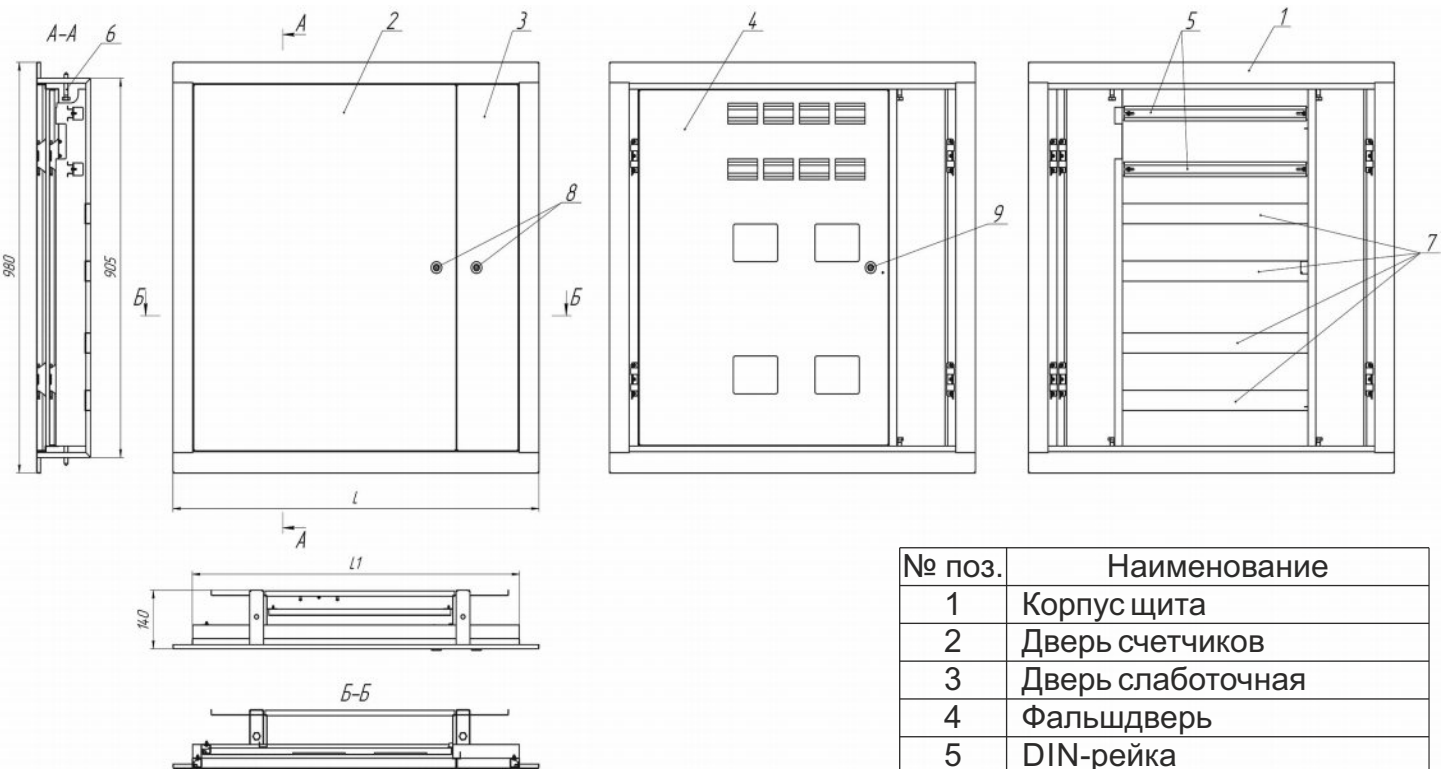

Щиты этажные ЩЭ-...Д (ДУ)

Технические характеристики

Тип конструкции	без задних и боковых стенок с фальшдверью
Вид установки	встраиваемый
Толщина металла	1,2 / 0,8 мм
Слаботочный отсек	справа
Авт. выключатели	в отдельном отсеке
Степень защиты	IP 31
Тип покрытия	порошковое, шагрень
Цвет	RAL 7035

№ поз.	Наименование
1	Корпус щита
2	Дверь счетчиков
3	Дверь слаботочная
4	Фальшдверь
5	DIN-рейка
6	Болт распорный
7	Кронштейн счетчиков
8	Замок
9	Замок

Наименование	Число счётчиков	Тип счётчиков	Габ. размеры	Размеры ниши
			шир x выс x гл	шир x выс x гл
ЩЭ-4ст 01Д	4	1 ф	950 x 980 x 140	855 x 905 x 140
ЩЭ-6ст 02Д	6	1 ф	1085 x 980 x 140	990 x 905 x 140
ЩЭ-4ст 01ДУ	4	1 ф, 3 ф	990 x 1040 x 140	900 x 950 x 140
ЩЭ-6ст 02ДУ	6	1 ф, 3 ф	1190 x 1040 x 140	1100 x 950 x 140