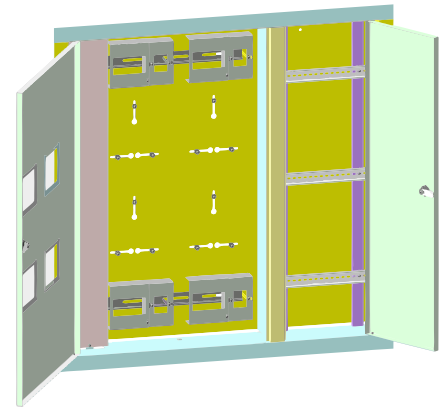

Щиты этажные ЩЭ-..ст (ст У)

Технические характеристики

Тип конструкции	с задними и боковыми стенками
Вид установки	встраиваемый
Толщина металла	корпус 0,8 мм, двери 0,5 мм
Слаботочный отсек	слева, справа
Авт. выключатели	под каждым счётчиком
Степень защиты	IP 31
Тип покрытия	порошковое, шагрень
Цвет	RAL 7035

	Наименование
1	Корпус щита
2	Дверь счётчиков
3	Дверь слаботочная
4	Панель пломбируемая
5	Панель
6	DIN-рейка
7	Короб силовой
8	Замок

Наименование	Число счётчиков	Тип счётчиков	Габ. размеры	
			шир x выс x гл	Размеры ниши
ЩЭ-2ст	2	1 ф	940 x 940 x 140	880 x 880 x 140
ЩЭ-3ст	3	1 ф	940 x 940 x 140	880 x 880 x 140
ЩЭ-4ст	4	1 ф	940 x 940 x 140	880 x 880 x 140
ЩЭ-2ст У	2	1 ф, 3 ф	950 x 980 x 140	855 x 905 x 140
ЩЭ-3ст У	3	1 ф, 3 ф	950 x 980 x 140	855 x 905 x 140
ЩЭ-4ст У	4	1 ф, 3 ф	950 x 980 x 140	855 x 905 x 140