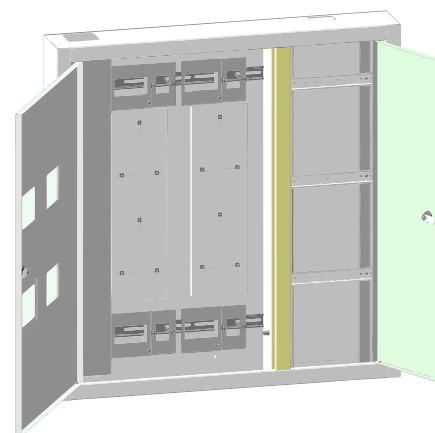

Щиты этажные ЩЭ-..стН

Технические характеристики

Тип конструкции	цельнокорпусной
Вид установки	навесной
Толщина металла	0,8 мм
Слаботочный отсек	справа
Авт. выключатели	под каждым счётчиком
Степень защиты	IP 31
Тип покрытия	порошковое, шагрень
Цвет	RAL 7035

	Наименование
1	Корпус щита
2	Дверь счетчиков
3	Дверь слаботочная
4	Панель пломбируемая
5	Панель
6	DIN-рейка
7	Короб силовой
8	Панель счетчиков
9	Замок