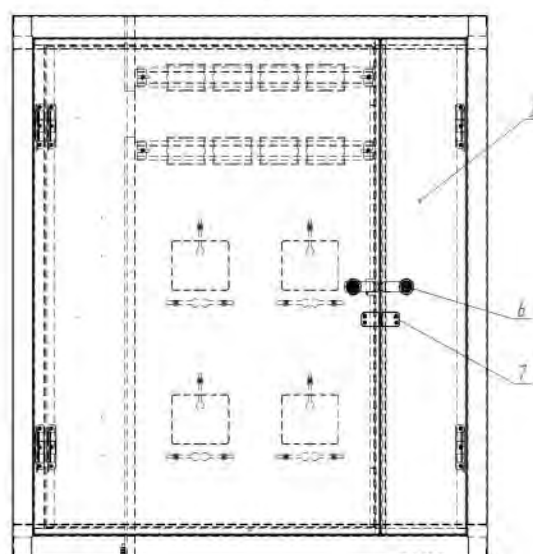

Вид с дверями