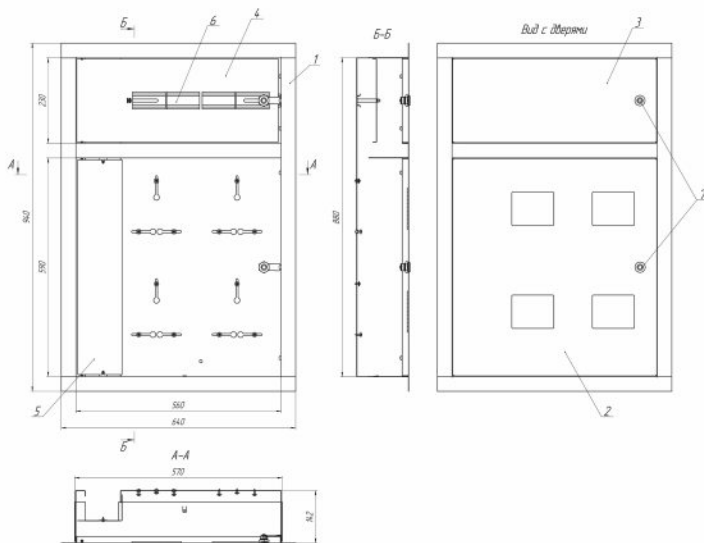

	Наименование
1	Корпус щита
2	Дверь счётчиков
3	Дверь слаботочная
4	Панель пломбируемая
5	Панель
6	DIN-рейка
7	Короб силовой
8	Замок

Наименование	Число счётчиков	Тип счётчиков	Габ. размеры	
			шир x выс x гл	Размеры ниши
ЩЭ-2ст	2	1 ф	940 x 940 x 140	880 x 880 x 140
ЩЭ-3ст	3	1 ф	940 x 940 x 140	880 x 880 x 140
ЩЭ-4ст	4	1 ф	940 x 940 x 140	880 x 880 x 140
ЩЭ-2ст У	2	1 ф, 3 ф	950 x 980 x 140	855 x 905 x 140
ЩЭ-3ст У	3	1 ф, 3 ф	950 x 980 x 140	855 x 905 x 140
ЩЭ-4ст У	4	1 ф, 3 ф	950 x 980 x 140	855 x 905 x 140

	Наименование
1	Корпус щита
2	Дверь счетчиков
3	Дверь слаботочная
4	Дверь автоматов
5	Панель
6	Короб силовой
7	DIN-рейка
8	Замок

Наименование	Число счётчиков	Тип счётчиков	Габ. размеры	Размеры ниши
			шир x выс x гл	шир x выс x гл
ЩЭ-2ст 01	2	1 ф	940 x 940 x 140	880 x 880 x 140
ЩЭ-3ст 01	3	1 ф	940 x 940 x 140	880 x 880 x 140
ЩЭ-4ст 01	4	1 ф	940 x 940 x 140	880 x 880 x 140
ЩЭ-5ст 02	5	1 ф	940 x 1162 x 140	880 x 1100 x 140
ЩЭ-6ст 02	6	1 ф	940 x 1162 x 140	880 x 1100 x 140
ЩЭ-7ст 02	7	1 ф	940 x 1440 x 140	880 x 1380 x 140
ЩЭ-8ст 02	8	1 ф	940 x 1440 x 140	880 x 1380 x 140
ЩЭ-9ст 02	9	1 ф	975 x 1265 x 130	
ЩЭ-2ст 01 У	2	1 ф, 3 ф	950 x 980 x 140	855 x 905 x 140
ЩЭ-3ст 01 У	3	1 ф, 3 ф	950 x 980 x 140	855 x 905 x 140
ЩЭ-4ст 01 У	4	1 ф, 3 ф	950 x 980 x 140	855 x 905 x 140

Щиты этажные ЩЭ-01, 02

Технические характеристики

Тип конструкции с задними и боковыми стенками
 Вид установки встраиваемый
 Толщина металла корпус 0,8 мм, двери 0,5 мм
 Слаботочный отсек -
 Авт. выключатели в отдельном отсеке
 Степень защиты IP 31
 Тип покрытия порошковое, шагрень
 Цвет RAL 7035