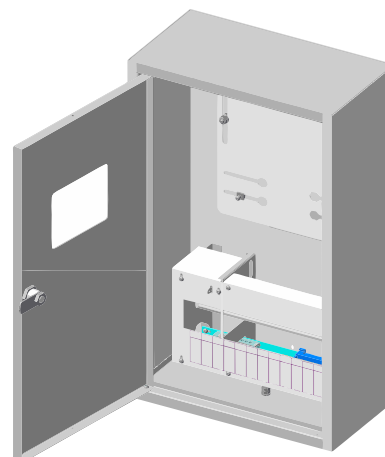

Серия Profi

Технические характеристики

Вид установки	встраиваемый / навесной
Толщина металла	0,8 мм
Степень защиты	IP 31
Тип покрытия	порошковое, шагрень
Цвет	RAL 9016

Особенности конструкции

- ✓ замок металлический с секретом
- ✓ съёмная DIN-рейка для удобства монтажа
- ✓ увеличенные габаритные размеры
- ✓ съёмная панель для установки счётчика
- ✓ рейки для шин PE и N