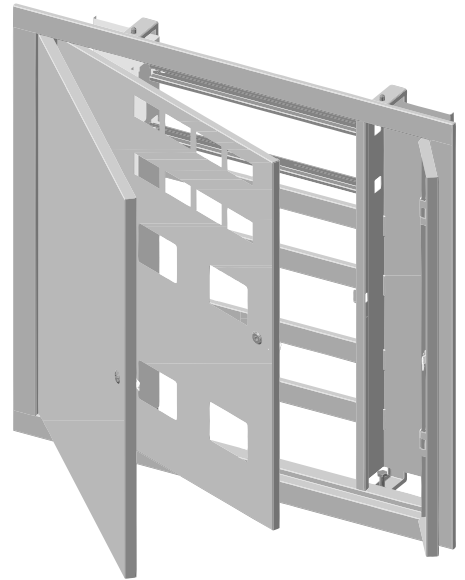

Щиты этажные ЩЭЗО - 2У, 3У, 4У

Технические характеристики:

- место под автоматические выключатели до 42 групп;
- со слаботочным отсеком;
- каркасный;
- антивандальный;
- габаритные размеры (шир. x выс. x глуб.): 810 x 1000 x 140.

ЩЭЗО - 2У

ЩЭЗО - 3У

ЩЭЗО - 4У

Наименование	Число счётчиков	Тип счётчиков	Габ. размеры	Размеры ниши
			шир x выс x гл	шир x выс x гл
ЩЭЗО-2У	2	1ф, 3ф	810 x 1000 x 140	730 x 880 x 140
ЩЭЗО-3У	3	1ф, 3ф	810 x 1000 x 140	730 x 880 x 140
ЩЭЗО-4У	4	1ф, 3ф	810 x 1000 x 140	730 x 880 x 140

Щиты этажные ЩЭ-...Д (ДУ)

Технические характеристики

Тип конструкции	без задних и боковых стенок с фальшдверью
Вид установки	встраиваемый
Толщина металла	1,2 / 0,8 мм
Слаботочный отсек	справа
Авт. выключатели	в отдельном отсеке
Степень защиты	IP 31
Тип покрытия	порошковое, шагрень
Цвет	RAL 7035