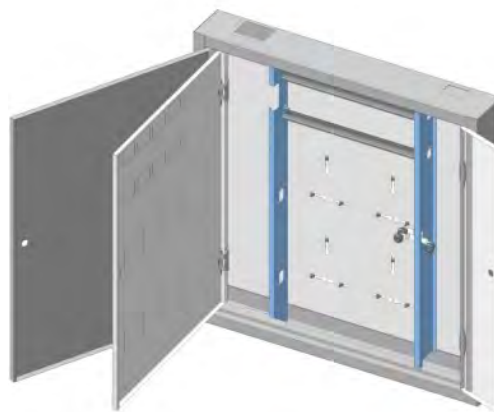

Щиты этажные ЩЭ-...ДН (ДУН)

Технические характеристики

Тип конструкции	цельнокорпусные с фальшдверью
Вид установки	навесной
Толщина металла	0,8 мм
Слаботочный отсек	справа
Авт. выключатели	в отдельном отсеке
Степень защиты	IP 31
Тип покрытия	порошковое, шагрень
Цвет	RAL 7035