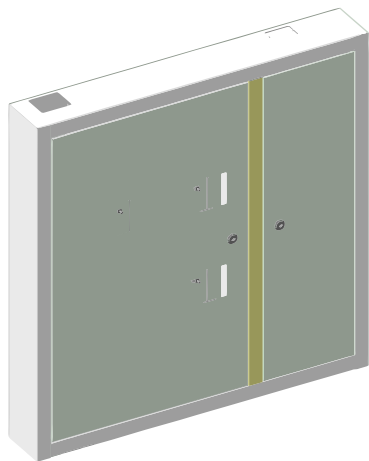

Наименование	Число счётчиков	Тип	Габ. размеры
		счётчиков	шир x выс x гл
ЩЭ-2стН	2	1 ф	940 x 940 x 140
ЩЭ-3стН	3	1 ф	940 x 940 x 140
ЩЭ-4стН	4	1 ф	940 x 940 x 140