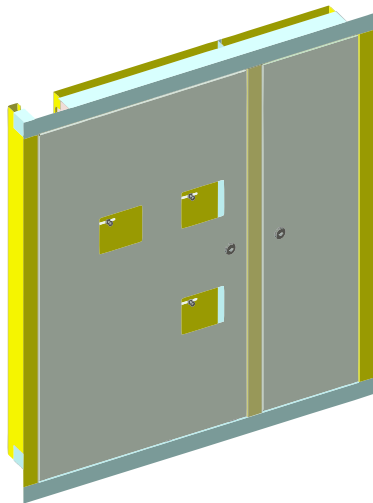

Наименование	Число счётчиков	Тип счётчиков	Габ. размеры	
			шир x выс x гл	Размеры ниши
ЩЭ-2ст	2	1 ф	940 x 940 x 140	880 x 880 x 140
ЩЭ-3ст	3	1 ф	940 x 940 x 140	880 x 880 x 140
ЩЭ-4ст	4	1 ф	940 x 940 x 140	880 x 880 x 140
ЩЭ-2ст У	2	1 ф, 3 ф	950 x 980 x 140	855 x 905 x 140
ЩЭ-3ст У	3	1 ф, 3 ф	950 x 980 x 140	855 x 905 x 140
ЩЭ-4ст У	4	1 ф, 3 ф	950 x 980 x 140	855 x 905 x 140