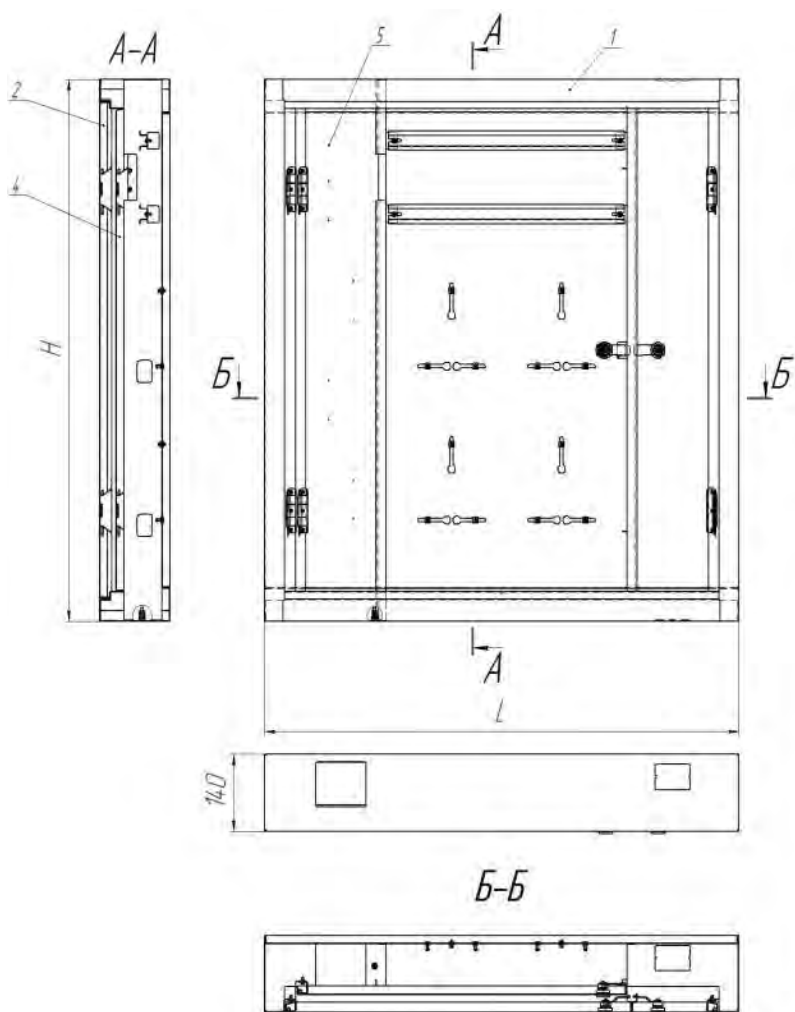

Щиты этажные ЩЭ-...ДН (ДУН)

Технические характеристики

Тип конструкции	цельнокорпусные с фальшдверью
Вид установки	навесной
Толщина металла	0,8 мм
Слаботочный отсек	справа
Авт. выключатели	в отдельном отсеке
Степень защиты	IP 31
Тип покрытия	порошковое, шагрень
Цвет	RAL 7035