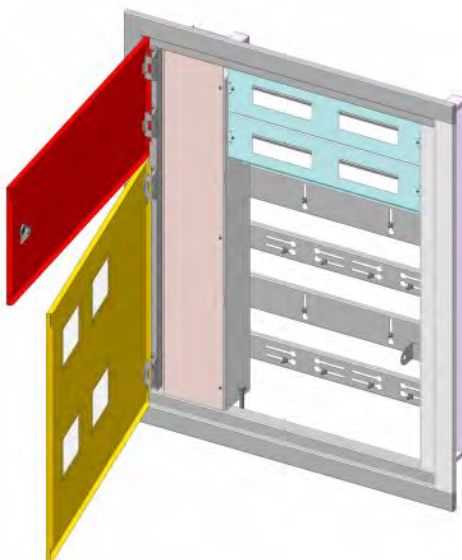

Щиты этажные ЩЭЗО - 2У, 3У, 4У

Технические характеристики:

- место под автоматические выключатели до 42 групп;
- со слаботочным отсеком;
- каркасный;
- антивандальный;
- габаритные размеры (шир. x выс. x глуб.): 810 x 1000 x 140.

ЩЭЗО - 2У

ЩЭЗО - 3У

ЩЭЗО - 4У

Наименование	Число счётчиков	Тип счётчиков	Габ. размеры	Размеры ниши
			шир x выс x гл	шир x выс x гл
ЩЭЗО-2У	2	1ф, 3ф	810 x 1000 x 140	730 x 880 x 140
ЩЭЗО-3У	3	1ф, 3ф	810 x 1000 x 140	730 x 880 x 140
ЩЭЗО-4У	4	1ф, 3ф	810 x 1000 x 140	730 x 880 x 140