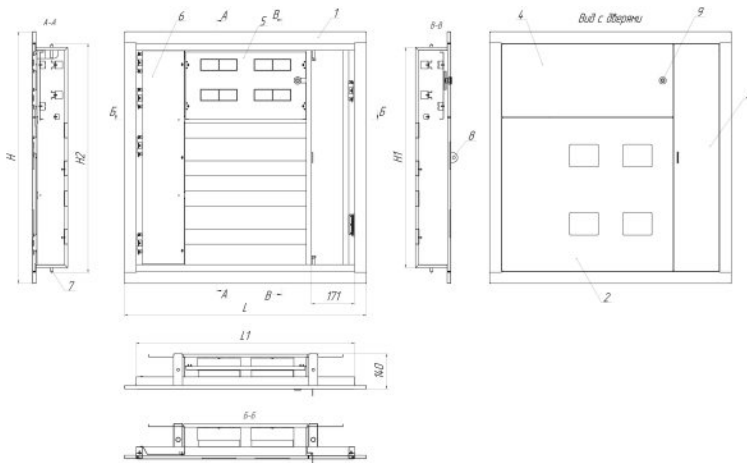

Щиты этажные ЩЭЗО

Технические характеристики

Тип конструкции без задних и боковых стенок
Вид установки встраиваемый
Толщина металла 1,2 / 0,8 мм
Слаботочный отсек слева, справа
Авт. выключатели в отдельном отсеке
Степень защиты IP 31
Тип покрытия порошковое, шагрень
Цвет RAL 7035

№ поз.	Наименование
1	Корпус щита
2	Дверь счётчиков
3	Дверь слаботочная
4	Дверь автоматов
5	Панель автоматов
6	Кожух
7	Болт распорный
8	Петля под навесной замок
9	Замок