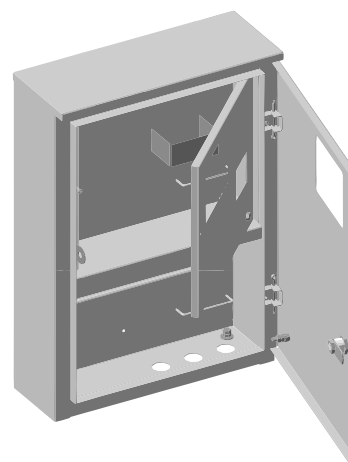

№ поз.	Наименование
1	Корпус ящика
2	Дверь пломбируемая
3	Дверь наружная
4	DIN –рейка счетчика
5	Кронштейн под вводные автоматы
6	DIN –рейка автоматов
7	Скоба
8	Ухо под навесной замок
9	Сальник
10	Болт заземления
11	Замок почтовый