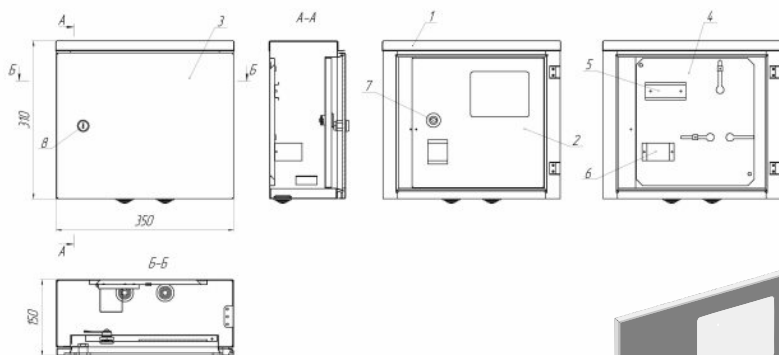

Пломбируемая дверь с окнами для снятия показаний счётчика и доступа к автоматическим выключателям

ЯУР-3Г-12

Технические характеристики

Вид установки	навесной
Толщина металла	0,8 мм
Тип счётчика	3ф
Количество АВ	12
Степень защиты	IP 54
Тип покрытия	порошковое, шагрень
Цвет	RAL 7035
Габ. размеры (шхвхг)	400 x 445 x 150