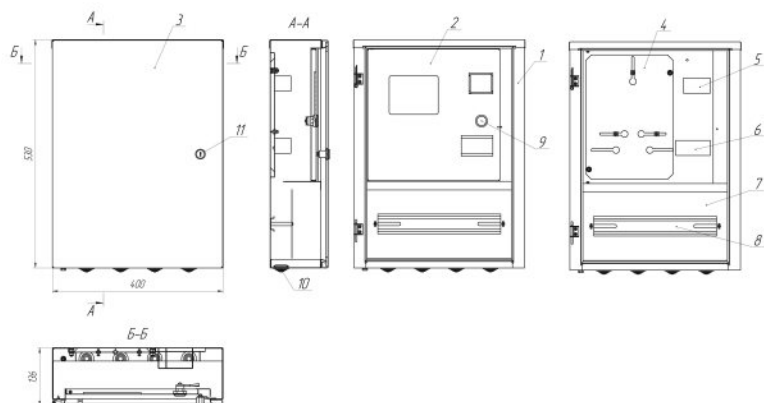

№ поз.	Наименование
1	Корпус ящика
2	Дверь пломбируемая
3	Дверь наружная
4	Панель монтажная
5	DIN –рейка вводных автоматов
6	DIN –рейка УЗО
7	Панель автоматов
8	DIN –рейка
9	Замок
10	Сальник
11	Замок