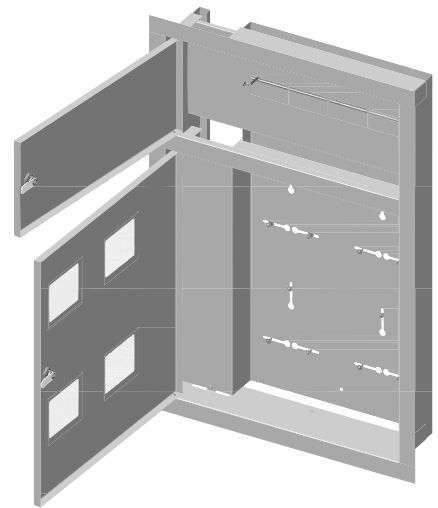

Щиты этажные ЩЭ-..ст 01, 02 (ст 01 У, ст 02 У)

Технические характеристики

Тип конструкции с задними и боковыми стенками
 Вид установки встраиваемый
 Толщина металла корпус 0,8 мм, двери 0,5 мм
 Слаботочный отсек слева, справа
 Авт. выключатели в отдельном отсеке
 Степень защиты IP 31
 Тип покрытия порошковое, шагрень
 Цвет RAL 7035

	Наименование
1	Корпус щита
2	Дверь счетчиков
3	Дверь слаботочная
4	Дверь автоматов
5	Панель
6	Короб силовой
7	DIN-рейка
8	Замок

Наименование	Число счётчиков	Тип счётчиков	Габ. размеры	Размеры ниши
			шир x выс x гл	шир x выс x гл
ЩЭ-2ст 01	2	1 ф	940 x 940 x 140	880 x 880 x 140
ЩЭ-3ст 01	3	1 ф	940 x 940 x 140	880 x 880 x 140
ЩЭ-4ст 01	4	1 ф	940 x 940 x 140	880 x 880 x 140
ЩЭ-5ст 02	5	1 ф	940 x 1162 x 140	880 x 1100 x 140
ЩЭ-6ст 02	6	1 ф	940 x 1162 x 140	880 x 1100 x 140
ЩЭ-7ст 02	7	1 ф	940 x 1440 x 140	880 x 1380 x 140
ЩЭ-8ст 02	8	1 ф	940 x 1440 x 140	880 x 1380 x 140
ЩЭ-9ст 02	9	1 ф	975 x 1265 x 130	
ЩЭ-2ст 01 У	2	1 ф, 3 ф	950 x 980 x 140	855 x 905 x 140
ЩЭ-3ст 01 У	3	1 ф, 3 ф	950 x 980 x 140	855 x 905 x 140
ЩЭ-4ст 01 У	4	1 ф, 3 ф	950 x 980 x 140	855 x 905 x 140

Щиты этажные ЩЭ-01, 02

Технические характеристики

Тип конструкции с задними и боковыми стенками
 Вид установки встраиваемый
 Толщина металла корпус 0,8 мм, двери 0,5 мм
 Слаботочный отсек -
 Авт. выключатели в отдельном отсеке
 Степень защиты IP 31
 Тип покрытия порошковое, шагрень
 Цвет RAL 7035