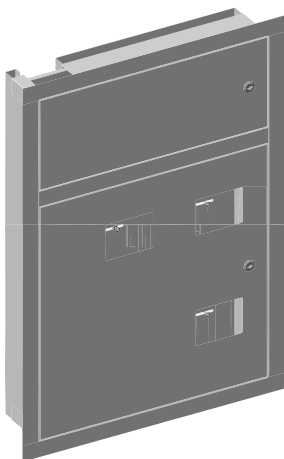

Наименование	Число счётчиков	Тип счётчиков	Габ. размеры	
			шир x выс x гл	Размеры ниши шир x выс x гл
ЩЭ-2-01	2	1ф	640 x 940 x 140	570 x 880 x 140
ЩЭ-3-01	3	1ф	640 x 940 x 140	570 x 880 x 140
ЩЭ-4-01	4	1ф	640 x 940 x 140	570 x 880 x 140
ЩЭ-5-02	5	1ф	640 x 1162 x 140	570 x 1100 x 140
ЩЭ-6-02	6	1ф	640 x 1162 x 140	570 x 1100 x 140
ЩЭ-7-02	7	1ф	640 x 1440 x 140	570 x 1380 x 140
ЩЭ-8-02	8	1ф	640 x 1440 x 140	570 x 1380 x 140
ЩЭ-4-01ДУ	1,2,3,4	1ф, 3ф	790 x 1040 x 140	700 x 950 x 140
ЩЭ-6-02ДУ	5,6	1ф, 3ф	990 x 1040 x 140	900 x 950 x 140