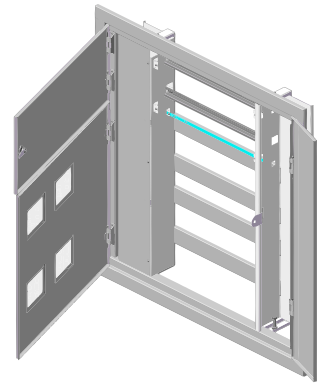

Щиты этажные ЩЭ-01, 02

Технические характеристики

Тип конструкции с задними и боковыми стенками
 Вид установки встраиваемый
 Толщина металла корпус 0,8 мм, двери 0,5 мм
 Слаботочный отсек -
 Авт. выключатели в отдельном отсеке
 Степень защиты IP 31
 Тип покрытия порошковое, шагрень
 Цвет RAL 7035

№ поз.	Наименование
1	Корпус щита
2	Дверь счетчиков
3	Дверь автоматов
4	Панель автоматов
5	Короб силовой
6	DIN-рейка
7	Замок

Наименование	Число счётчиков	Тип счётчиков	Габ. размеры	
			шир x выс x гл	Размеры ниши шир x выс x гл
ЩЭ-2-01	2	1ф	640 x 940 x 140	570 x 880 x 140
ЩЭ-3-01	3	1ф	640 x 940 x 140	570 x 880 x 140
ЩЭ-4-01	4	1ф	640 x 940 x 140	570 x 880 x 140
ЩЭ-5-02	5	1ф	640 x 1162 x 140	570 x 1100 x 140
ЩЭ-6-02	6	1ф	640 x 1162 x 140	570 x 1100 x 140
ЩЭ-7-02	7	1ф	640 x 1440 x 140	570 x 1380 x 140
ЩЭ-8-02	8	1ф	640 x 1440 x 140	570 x 1380 x 140
ЩЭ-4-01ДУ	1,2,3,4	1ф, 3ф	790 x 1040 x 140	700 x 950 x 140
ЩЭ-6-02ДУ	5,6	1ф, 3ф	990 x 1040 x 140	900 x 950 x 140

Щиты этажные ЩЭЗО

Технические характеристики

Тип конструкции без задних и боковых стенок
 Вид установки встраиваемый
 Толщина металла 1,2 / 0,8 мм
 Слаботочный отсек слева, справа
 Авт. выключатели в отдельном отсеке
 Степень защиты IP 31
 Тип покрытия порошковое, шагрень
 Цвет RAL 7035