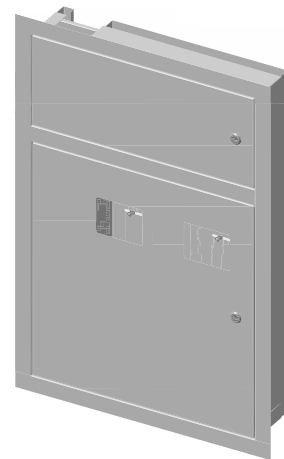

Наименование	Число счётчиков	Тип счётчиков	Габ. размеры	
			шир x выс x гл	Размеры ниши шир x выс x гл
ЩЭ-2-01	2	1ф	640 x 940 x 140	570 x 880 x 140
ЩЭ-3-01	3	1ф	640 x 940 x 140	570 x 880 x 140
ЩЭ-4-01	4	1ф	640 x 940 x 140	570 x 880 x 140
ЩЭ-5-02	5	1ф	640 x 1162 x 140	570 x 1100 x 140
ЩЭ-6-02	6	1ф	640 x 1162 x 140	570 x 1100 x 140
ЩЭ-7-02	7	1ф	640 x 1440 x 140	570 x 1380 x 140
ЩЭ-8-02	8	1ф	640 x 1440 x 140	570 x 1380 x 140
ЩЭ-4-01ДУ	1,2,3,4	1ф, 3ф	790 x 1040 x 140	700 x 950 x 140
ЩЭ-6-02ДУ	5,6	1ф, 3ф	990 x 1040 x 140	900 x 950 x 140