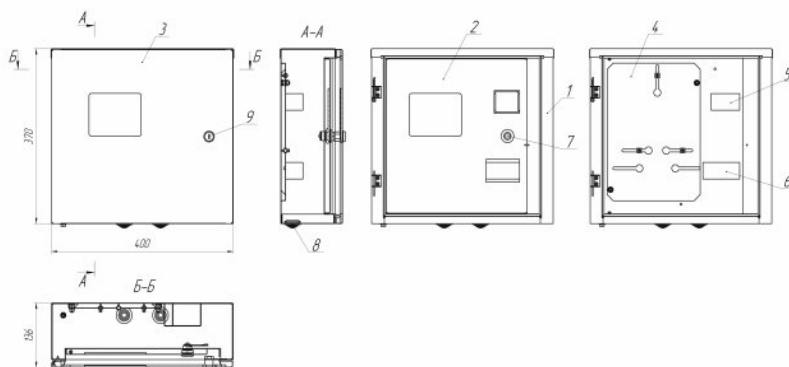

№ поз.	Наименование
1	Корпус ящика
2	Дверь пломбируемая
3	Дверь наружная
4	Панель монтажная
5	DIN –рейка вводных
6	DIN –рейка
7	Замок
8	Сальник
9	Замок почтовый