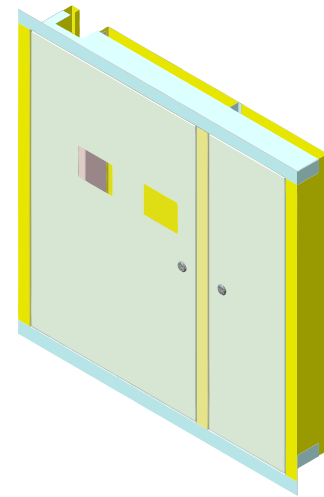

Щиты этажные ЩЭ-..ст (ст У)

Технические характеристики

Тип конструкции	с задними и боковыми стенками
Вид установки	встраиваемый
Толщина металла	корпус 0,8 мм, двери 0,5 мм
Слаботочный отсек	слева, справа
Авт. выключатели	под каждым счётчиком
Степень защиты	IP 31
Тип покрытия	порошковое, шагрень
Цвет	RAL 7035

	Наименование
1	Корпус щита
2	Дверь счётчиков
3	Дверь слаботочная
4	Панель пломбируемая
5	Панель
6	DIN-рейка
7	Короб силовой
8	Замок

Наименование	Число счётчиков	Тип счётчиков	Габ. размеры	
			шир x выс x гл	Размеры ниши
ЩЭ-2ст	2	1 ф	940 x 940 x 140	880 x 880 x 140
ЩЭ-3ст	3	1 ф	940 x 940 x 140	880 x 880 x 140
ЩЭ-4ст	4	1 ф	940 x 940 x 140	880 x 880 x 140
ЩЭ-2ст У	2	1 ф, 3 ф	950 x 980 x 140	855 x 905 x 140
ЩЭ-3ст У	3	1 ф, 3 ф	950 x 980 x 140	855 x 905 x 140
ЩЭ-4ст У	4	1 ф, 3 ф	950 x 980 x 140	855 x 905 x 140