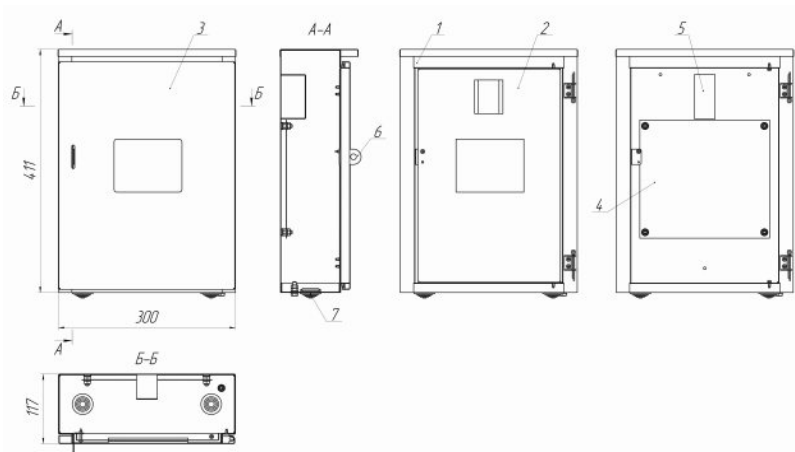

ЯУР-УЗ

Технические характеристики

Вид установки	навесной
Толщина металла	0,8 мм
Тип счётчика	1ф или 3ф
Количество АВ	3
Степень защиты	IP 31
Тип покрытия	порошковое, шагрень
Цвет	RAL 7035
Габ. размеры (шхвхг)	300 x 411 x 117

№ поз.	Наименование
1	Корпус ящика
2	Дверь пломбируемая
3	Дверь наружная
4	Панель
5	DIN –рейка
6	Ухо под навесной замок
7	Сальник

ЯУР-УЗ-12

Технические характеристики

Вид установки	навесной
Толщина металла	0,8 мм
Тип счётчика	1ф или 3ф
Количество АВ	15
Степень защиты	IP 31
Тип покрытия	порошковое, шагрень
Цвет	RAL 7035
Габ. размеры (шхвхг)	340 x 500 x 127