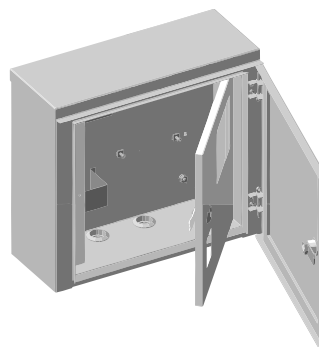

ЯУР-1Г-4

Технические характеристики

Вид установки	навесной
Толщина металла	0,8 мм
Тип счётчика	1ф
Количество АВ	4
Степень защиты	IP 54
Тип покрытия	порошковое, шагрень
Цвет	RAL 7035
Габ. размеры (шхвхг)	350 x 310 x 150

№ поз.	Наименование
1	Корпус ящика
2	Дверь пломбируемая
3	Дверь наружная
4	Панель монтажная
5	DIN –рейка
6	DIN -рейка
7	Замок
8	Замок