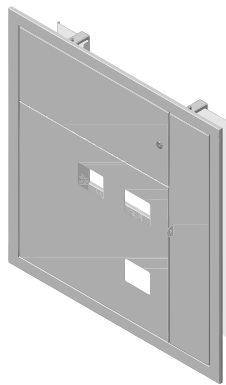

Наименование	Число счётчиков	Тип счётчиков	Габ. размеры	Размеры ниши
			шир x выс x гл	шир x выс x гл
ЩЭЗО-2 стУ	2	1 ф, 3 ф	960 x 1000 x 140	870 x 890 x 140
ЩЭЗО-3 стУ	3	1 ф, 3 ф	960 x 1000 x 140	870 x 890 x 140
ЩЭЗО-4 стУ	4	1 ф, 3 ф	960 x 1000 x 140	870 x 890 x 140
ЩЭЗО-5 стУ	5	1 ф, 3 ф	1085 x 980 x 140	990 x 905 x 140
ЩЭЗО-6 стУ	6	1 ф, 3 ф	1085 x 980 x 140	990 x 905 x 140
ЩЭЗО-7 стУ	7	1 ф, 3 ф	1090 x 1250x 140	990 x 1175 x 140
ЩЭЗО-8 стУ	8	1 ф, 3 ф	1090 x 1250x 140	990 x 1175 x 140
ЩЭЗО-9 стУ	9	1 ф, 3 ф	1090 x 1250x 140	990 x 1175 x 140
ЩЭЗО-10 стУ	10	1 ф, 3 ф	1090 x 1520x 140	990 x 1445 x 140