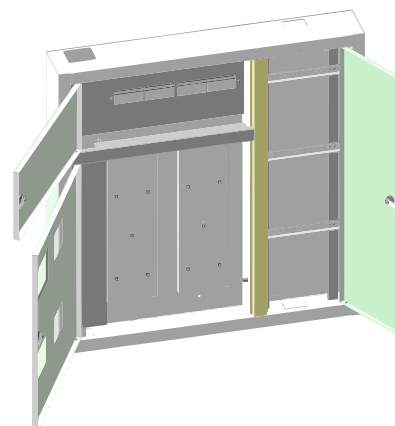

Щиты этажные ЩЭ-..ст 01Н, 02Н (ст 01УН, ст

Технические характеристики

Тип конструкции	цельнокорпусной
Вид установки	навесной
Толщина металла	0,8 мм
Слаботочный отсек	справа
Авт. выключатели	в отдельном отсеке
Степень защиты	IP 31
Тип покрытия	порошковое, шагрень
Цвет	RAL 7035

	Наименование
1	Корпус щита
2	Дверь счетчиков
3	Дверь слаботочная
4	Дверь автоматов
5	Панель автоматов
6	DIN-рейка
7	Короб силовой
8	Панель счетчиков
9	Замок