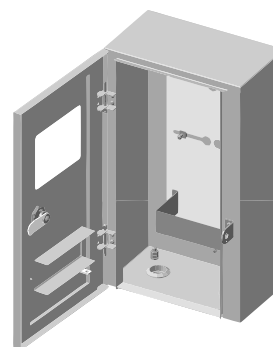

ЯУР-1Г-6Л

Технические характеристики

Вид установки	навесной
Толщина металла	0,5 мм
Тип счётчика	1ф
Количество АВ	6
Степень защиты	IP 54
Тип покрытия	порошковое, шагрень
Цвет	RAL 7035
Габ. размеры (шхвхг)	225 x 390 x 140

№ поз.	Наименование
1	Корпус ящика
2	Дверь
3	Панель монтажная
4	DIN –рейка
5	Лючок
6	Петля под навесной замок
7	Замок

В двери предусмотрен лючок для быстрого доступа к автоматическим выключателям.

ЯУР-3Г-7Л

Технические характеристики

Вид установки	навесной
Толщина металла	0,8 мм
Тип счётчика	3ф
Количество АВ	7
Степень защиты	IP 54
Тип покрытия	порошковое, шагрень
Цвет	RAL 7035
Габ. размеры (шхвхг)	360 x 400 x 157