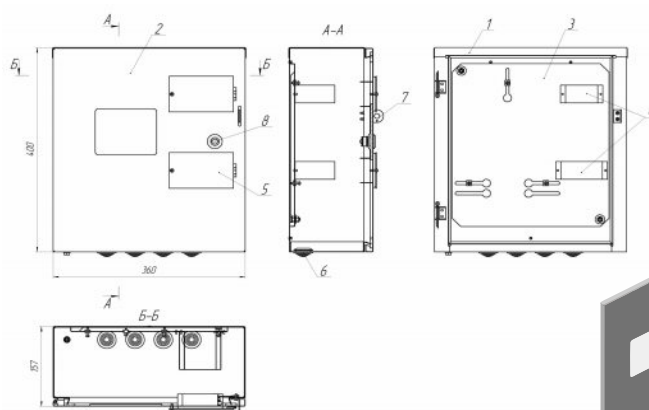

№ поз.	Наименование
1	Корпус ящика
2	Дверь
3	Панель монтажная
4	DIN –рейка
5	Лючок
6	Сальник
7	Петля под навесной замок
8	Замок

В двери предусмотрено 2 лючка для быстрого доступа к автоматическим выключателям.