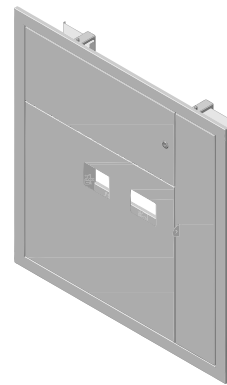

Наименование	Число счётчиков	Тип счётчиков	Габ. размеры	Размеры ниши
			шир x выс x гл	шир x выс x гл
ЩЭЗО-2 стУ	2	1 ф, 3 ф	960 x 1000 x 140	870 x 890 x 140
ЩЭЗО-3 стУ	3	1 ф, 3 ф	960 x 1000 x 140	870 x 890 x 140
ЩЭЗО-4 стУ	4	1 ф, 3 ф	960 x 1000 x 140	870 x 890 x 140
ЩЭЗО-5 стУ	5	1 ф, 3 ф	1085 x 980 x 140	990 x 905 x 140
ЩЭЗО-6 стУ	6	1 ф, 3 ф	1085 x 980 x 140	990 x 905 x 140
ЩЭЗО-7 стУ	7	1 ф, 3 ф	1090 x 1250x 140	990 x 1175 x 140
ЩЭЗО-8 стУ	8	1 ф, 3 ф	1090 x 1250x 140	990 x 1175 x 140
ЩЭЗО-9 стУ	9	1 ф, 3 ф	1090 x 1250x 140	990 x 1175 x 140
ЩЭЗО-10 стУ	10	1 ф, 3 ф	1090 x 1520x 140	990 x 1445 x 140