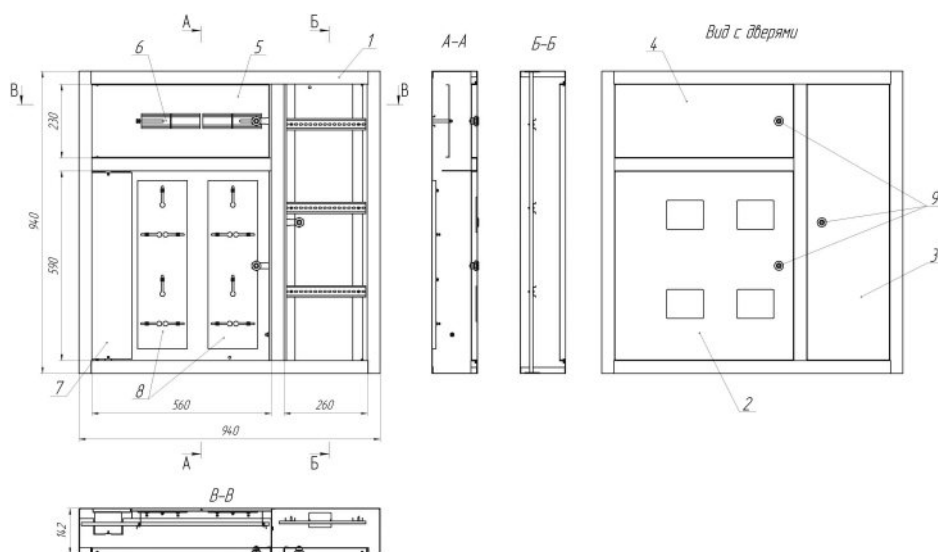

Щиты этажные ЩЭ-..ст 01Н, 02Н (ст 01УН, ст

Технические характеристики

Тип конструкции	цельнокорпусной
Вид установки	навесной
Толщина металла	0,8 мм
Слаботочный отсек	справа
Авт. выключатели	в отдельном отсеке
Степень защиты	IP 31
Тип покрытия	порошковое, шагрень
Цвет	RAL 7035

	Наименование
1	Корпус щита
2	Дверь счетчиков
3	Дверь слаботочная
4	Дверь автоматов
5	Панель автоматов
6	DIN-рейка
7	Короб силовой
8	Панель счетчиков
9	Замок