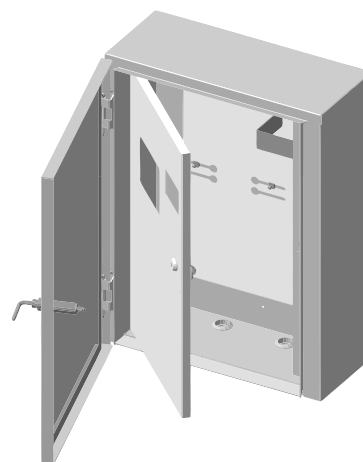

№ поз.	Наименование
1	Корпус ящика
2	Дверь пломбируемая
3	Дверь наружная
4	Панель монтажная
5	DIN –рейка
6	Замок почтовый
7	Замок винтовой

Особенности конструкции

- ✓ антивандальный винтовой замок
- ✓ усиленные дверные петли
- ✓ пломбируемая дверь с окнами для снятия показаний счётчика и доступа к автоматическим выключателям