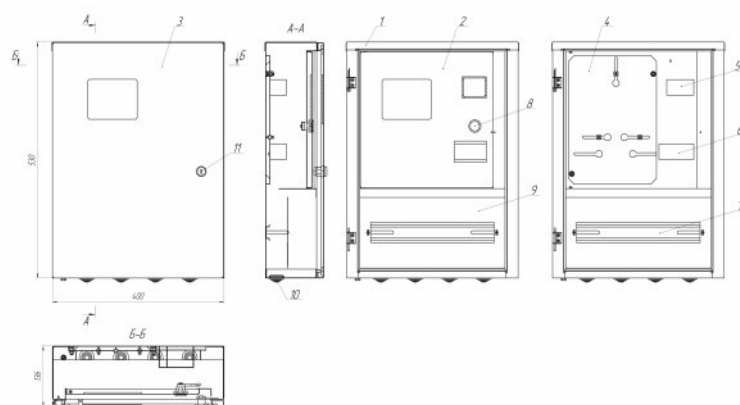

ЯУР-У4-16

Технические характеристики

Вид установки	навесной
Толщина металла	0,8 мм
Тип счётчика	1ф или 3ф
Количество АВ	23
Степень защиты	IP 54
Тип покрытия	порошковое, шагрень
Цвет	RAL 7035
Габ. размеры (шхвхг)	400 x 529 x 136

№ поз.	Наименование
1	Корпус ящика
2	Дверь пломбируемая
3	Дверь наружная
4	Панель монтажная
5	DIN –рейка вводных автоматов
6	DIN –рейка УЗО
7	DIN –рейка
8	Замок
9	Панель автоматов
10	Сальник
11	Замок почтовый

ЯУР-У4-16-1

Технические характеристики

Вид установки	навесной
Толщина металла	0,8 мм
Тип счётчика	1ф или 3ф
Количество АВ	23
Степень защиты	IP 54
Тип покрытия	порошковое, шагрень
Цвет	RAL 7035
Габ. размеры (шхвхг)	400 x 529 x 136