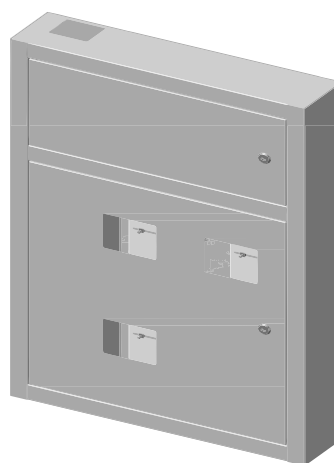

Наименование	Число счётчиков	Тип	Габ. размеры
		счётчиков	шир x выс x гл
ЩЭ-2-01Н	2	1 ф	640 x 940 x 140
ЩЭ-3-01Н	3	1 ф	640 x 940 x 140
ЩЭ-4-01Н	4	1 ф	640 x 940 x 140