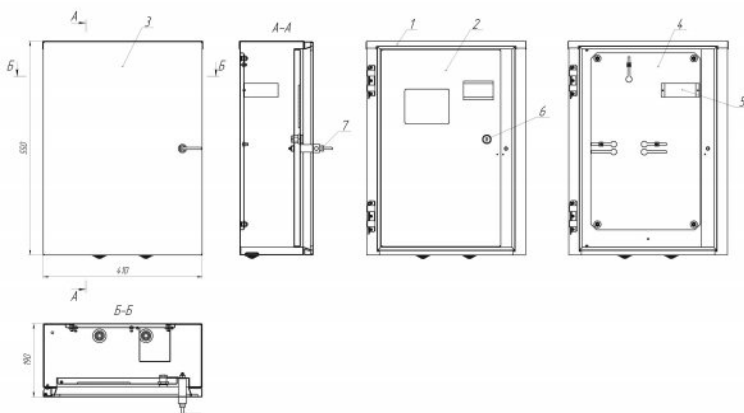

№ поз.	Наименование
1	Корпус ящика
2	Дверь пломбируемая
3	Дверь наружная
4	Панель монтажная
5	DIN –рейка
6	Замок почтовый
7	Замок винтовой
8	Сальник

ЯУР-3А-4 (антивандальный)

Технические характеристики

Вид установки	навесной
Толщина металла	1,2 мм
Тип счётчика	3ф
Количество АВ	4
Степень защиты	IP 54
Тип покрытия	порошковое, шагрень
Цвет	RAL 7035
Габ. размеры (шхвхг)	410 x 550 x 190