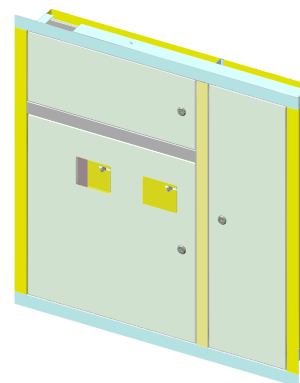

Наименование	Число счётчиков	Тип счётчиков	Габ. размеры	Размеры ниши
			шир x выс x гл	шир x выс x гл
ЩЭ-2ст 01	2	1 ф	940 x 940 x 140	880 x 880 x 140
ЩЭ-3ст 01	3	1 ф	940 x 940 x 140	880 x 880 x 140
ЩЭ-4ст 01	4	1 ф	940 x 940 x 140	880 x 880 x 140
ЩЭ-5ст 02	5	1 ф	940 x 1162 x 140	880 x 1100 x 140
ЩЭ-6ст 02	6	1 ф	940 x 1162 x 140	880 x 1100 x 140
ЩЭ-7ст 02	7	1 ф	940 x 1440 x 140	880 x 1380 x 140
ЩЭ-8ст 02	8	1 ф	940 x 1440 x 140	880 x 1380 x 140
ЩЭ-9ст 02	9	1 ф	975 x 1265 x 130	
ЩЭ-2ст 01 У	2	1 ф, 3 ф	950 x 980 x 140	855 x 905 x 140
ЩЭ-3ст 01 У	3	1 ф, 3 ф	950 x 980 x 140	855 x 905 x 140
ЩЭ-4ст 01 У	4	1 ф, 3 ф	950 x 980 x 140	855 x 905 x 140