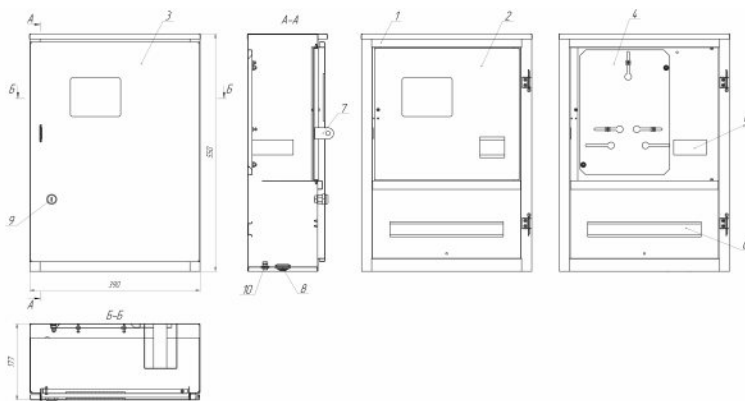

ЯУР-УЗ-12-1

Технические характеристики

Вид установки	навесной
Толщина металла	0,8 мм
Тип счётчика	1ф или 3ф
Количество АВ	17
Степень защиты	IP 31
Тип покрытия	порошковое, шагрень
Цвет	RAL 7035
Габ. размеры (шхвхг)	390 x 550 x 177

№ поз.	Наименование
1	Корпус ящика
2	Дверь пломбируемая
3	Дверь наружная
4	Панель монтажная
5	DIN –рейка
6	DIN –рейка
7	Панель автоматов
8	Ухо под навесной замок
9	Сальник
10	Замок почтовый
11	Болт заземления

ЯУР-У4

Технические характеристики

Вид установки	навесной
Толщина металла	0,8 мм
Тип счётчика	1ф или 3ф
Количество АВ	7
Степень защиты	IP 54
Тип покрытия	порошковое, шагрень
Цвет	RAL 7035
Габ. размеры (шхвхг)	400 x 370 x 136