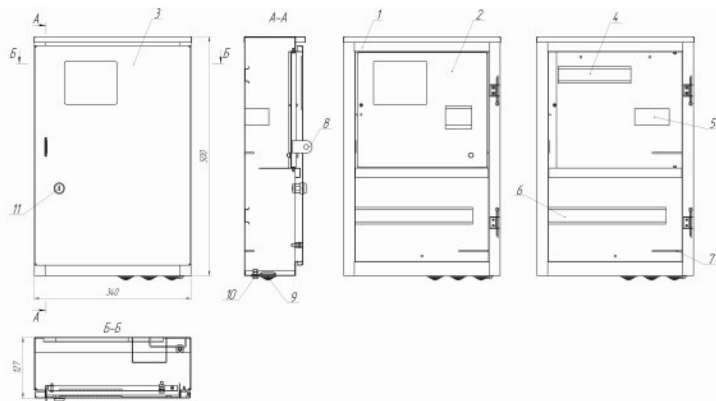

№ поз.	Наименование
1	Корпус ящика
2	Дверь пломбируемая
3	Дверь наружная
4	DIN –рейка счетчика
5	Кронштейн под вводные автоматы
6	DIN –рейка автоматов
7	Скоба
8	Ухо под навесной замок
9	Сальник
10	Болт заземления
11	Замок почтовый