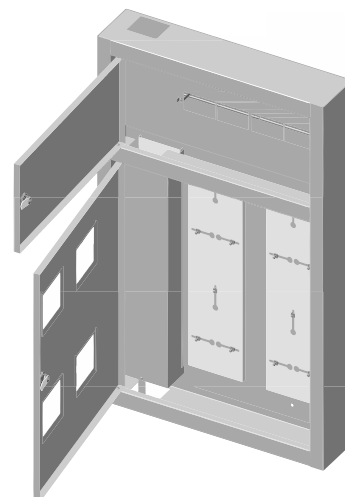

	Наименование
1	Корпус щита
2	Дверь счетчиков
3	Дверь слаботочная
4	Дверь автоматов
5	Панель автоматов
6	DIN-рейка
7	Короб силовой
8	Панель счетчиков
9	Замок

Наименование	Число счётчиков	Тип	Габ. размеры
		счётчиков	шир x выс x гл
ЩЭ-2ст 01Н	2	1 ф	940 x 940 x 140
ЩЭ-3ст 01Н	3	1 ф	940 x 940 x 140
ЩЭ-4ст 01Н	4	1 ф	940 x 940 x 140
ЩЭ-5ст 02Н	5	1 ф	940 x 1162 x 140
ЩЭ-6ст 02Н	6	1 ф	940 x 1162 x 140
ЩЭ-2ст 01 УН	2	1 ф, 3 ф	950 x 980 x 140
ЩЭ-3ст 01 УН	3	1 ф, 3 ф	950 x 980 x 140
ЩЭ-4ст 01 УН	4	1 ф, 3 ф	950 x 980 x 140

Щиты этажные ЩЭ-01Н

Технические характеристики

Тип конструкции	цельнокорпусной
Вид установки	навесной
Толщина металла	корпус 0,8 мм, двери 0,5 мм
Слаботочный отсек	-
Авт. выключатели	в отдельном отсеке
Степень защиты	IP 31
Тип покрытия	порошковое, шагрень
Цвет	RAL 7035