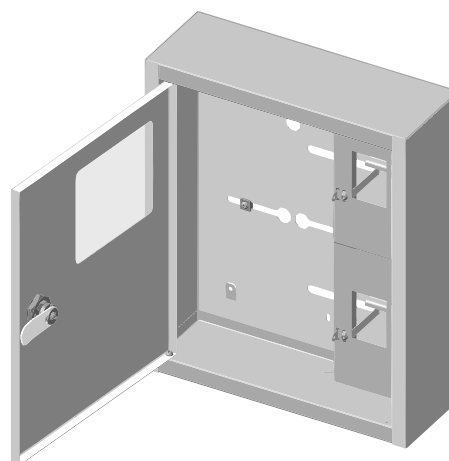

Серия Эконом

Технические характеристики

Вид установки	встраиваемый / навесной
Толщина металла	0,5 мм
Степень защиты	IP 31
Тип покрытия	порошковое, шагрень
Цвет	RAL 9016

Особенности конструкции

- ✓ замок пластик без секрета
- ✓ несъёмная DIN-рейка на дне корпуса
- ✓ уменьшенные габаритные размеры
- ✓ установка счётчика на 3-х точечное крепление