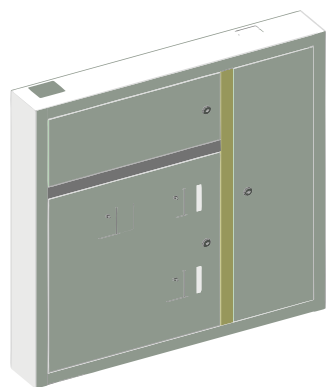

Наименование	Число счётчиков	Тип	Габ. размеры
		счётчиков	шир x выс x гл
ЩЭ-2ст 01Н	2	1 ф	940 x 940 x 140
ЩЭ-3ст 01Н	3	1 ф	940 x 940 x 140
ЩЭ-4ст 01Н	4	1 ф	940 x 940 x 140
ЩЭ-5ст 02Н	5	1 ф	940 x 1162 x 140
ЩЭ-6ст 02Н	6	1 ф	940 x 1162 x 140
ЩЭ-2ст 01 УН	2	1 ф, 3 ф	950 x 980 x 140
ЩЭ-3ст 01 УН	3	1 ф, 3 ф	950 x 980 x 140
ЩЭ-4ст 01 УН	4	1 ф, 3 ф	950 x 980 x 140