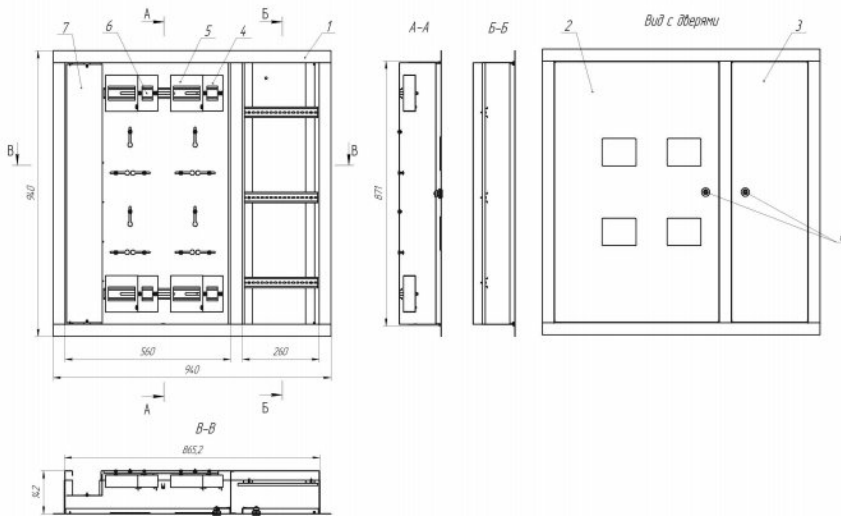

Щиты этажные ЩЭ-..ст (ст У)

Технические характеристики

Тип конструкции	с задними и боковыми стенками
Вид установки	встраиваемый
Толщина металла	корпус 0,8 мм, двери 0,5 мм
Слаботочный отсек	слева, справа
Авт. выключатели	под каждым счётчиком
Степень защиты	IP 31
Тип покрытия	порошковое, шагрень
Цвет	RAL 7035

	Наименование
1	Корпус щита
2	Дверь счётчиков
3	Дверь слаботочная
4	Панель пломбируемая
5	Панель
6	DIN-рейка
7	Короб силовой
8	Замок

Наименование	Число счётчиков	Тип счётчиков	Габ. размеры	
			шир x выс x гл	Размеры ниши
ЩЭ-2ст	2	1 ф	940 x 940 x 140	880 x 880 x 140
ЩЭ-3ст	3	1 ф	940 x 940 x 140	880 x 880 x 140
ЩЭ-4ст	4	1 ф	940 x 940 x 140	880 x 880 x 140
ЩЭ-2ст У	2	1 ф, 3 ф	950 x 980 x 140	855 x 905 x 140
ЩЭ-3ст У	3	1 ф, 3 ф	950 x 980 x 140	855 x 905 x 140
ЩЭ-4ст У	4	1 ф, 3 ф	950 x 980 x 140	855 x 905 x 140