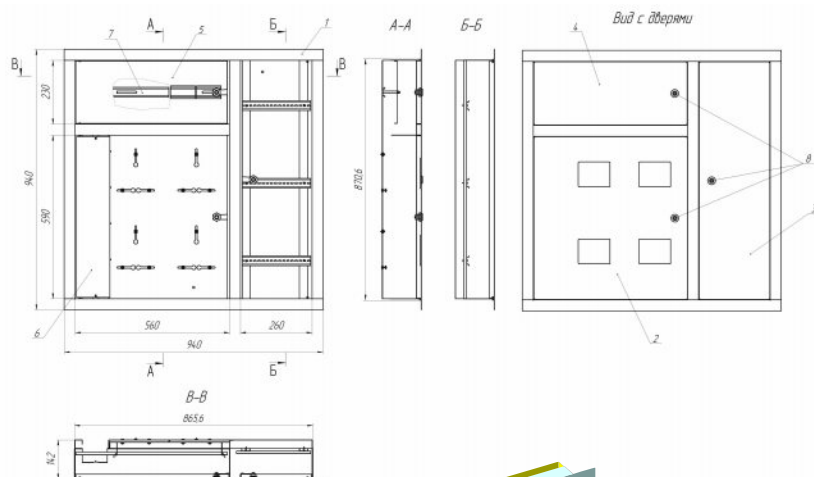

	Наименование
1	Корпус щита
2	Дверь счётчиков
3	Дверь слаботочная
4	Панель пломбируемая
5	Панель
6	DIN-рейка
7	Короб силовой
8	Замок

Наименование	Число счётчиков	Тип счётчиков	Габ. размеры	
			шир x выс x гл	Размеры ниши
ЩЭ-2ст	2	1 ф	940 x 940 x 140	880 x 880 x 140
ЩЭ-3ст	3	1 ф	940 x 940 x 140	880 x 880 x 140
ЩЭ-4ст	4	1 ф	940 x 940 x 140	880 x 880 x 140
ЩЭ-2ст У	2	1 ф, 3 ф	950 x 980 x 140	855 x 905 x 140
ЩЭ-3ст У	3	1 ф, 3 ф	950 x 980 x 140	855 x 905 x 140
ЩЭ-4ст У	4	1 ф, 3 ф	950 x 980 x 140	855 x 905 x 140

Щиты этажные ЩЭ-..ст 01, 02 (ст 01 У, ст 02 У)

Технические характеристики

Тип конструкции с задними и боковыми стенками
 Вид установки встраиваемый
 Толщина металла корпус 0,8 мм, двери 0,5 мм
 Слаботочный отсек слева, справа
 Авт. выключатели в отдельном отсеке
 Степень защиты IP 31
 Тип покрытия порошковое, шагрень
 Цвет RAL 7035