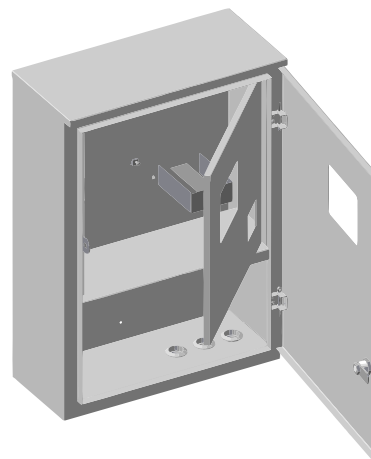

ЯУР-УЗ-12-1

Технические характеристики

Вид установки	навесной
Толщина металла	0,8 мм
Тип счётчика	1ф или 3ф
Количество АВ	17
Степень защиты	IP 31
Тип покрытия	порошковое, шагрень
Цвет	RAL 7035
Габ. размеры (шхвхг)	390 x 550 x 177

№ поз.	Наименование
1	Корпус ящика
2	Дверь пломбируемая
3	Дверь наружная
4	Панель монтажная
5	DIN –рейка
6	DIN –рейка
7	Панель автоматов
8	Ухо под навесной замок
9	Сальник
10	Замок почтовый
11	Болт заземления

ЯУР-У4

Технические характеристики

Вид установки	навесной
Толщина металла	0,8 мм
Тип счётчика	1ф или 3ф
Количество АВ	7
Степень защиты	IP 54
Тип покрытия	порошковое, шагрень
Цвет	RAL 7035
Габ. размеры (шхвхг)	400 x 370 x 136