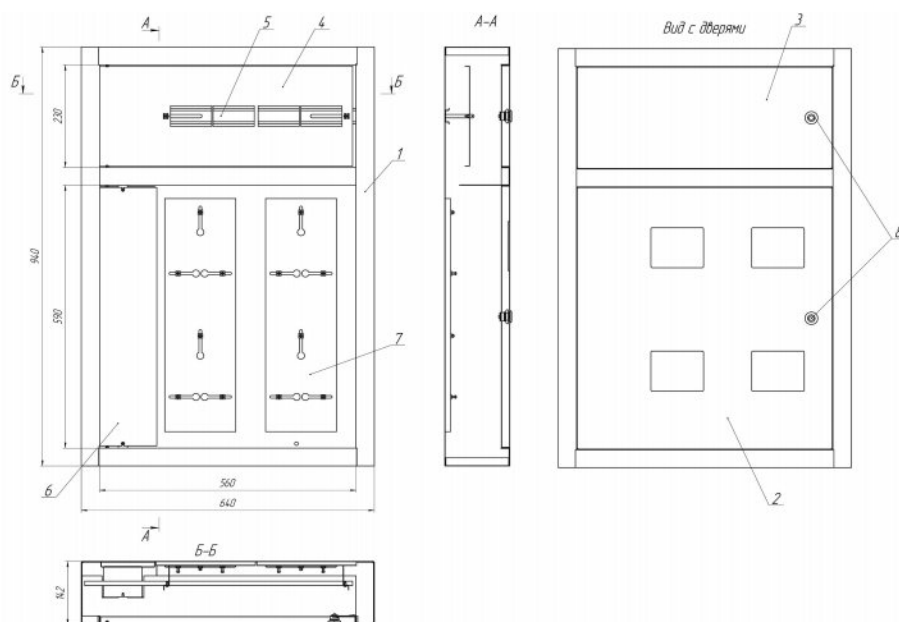

Щиты этажные ЩЭ-01Н

Технические характеристики

Тип конструкции	цельнокорпусной
Вид установки	навесной
Толщина металла	корпус 0,8 мм, двери 0,5 мм
Слаботочный отсек	-
Авт. выключатели	в отдельном отсеке
Степень защиты	IP 31
Тип покрытия	порошковое, шагрень
Цвет	RAL 7035

	Наименование
1	Корпус щита
2	Дверь счетчиков
3	Дверь автоматов
4	Панель автоматов
5	DIN-рейка
6	Короб силовой
7	Панель счетчиков
8	Замок