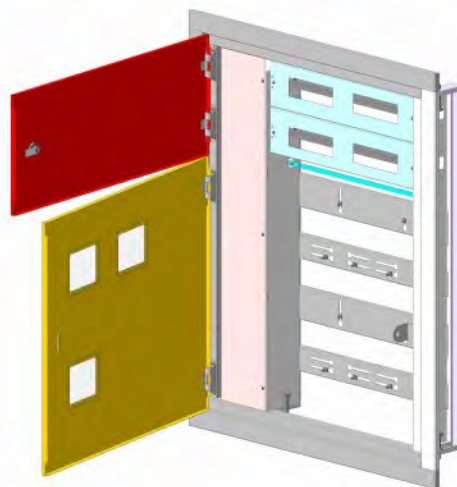

Щиты этажные ЩЭЗО - 2У, 3У, 4У

Технические характеристики:

- место под автоматические выключатели до 42 групп;
- со слаботочным отсеком;
- каркасный;
- антивандальный;
- габаритные размеры (шир. x выс. x глуб.): 810 x 1000 x 140.

ЩЭЗО - 2У

ЩЭЗО - 3У

ЩЭЗО - 4У

Наименование	Число счётчиков	Тип счётчиков	Габ. размеры	Размеры ниши
			шир x выс x гл	шир x выс x гл
ЩЭЗО-2У	2	1ф, 3ф	810 x 1000 x 140	730 x 880 x 140
ЩЭЗО-3У	3	1ф, 3ф	810 x 1000 x 140	730 x 880 x 140
ЩЭЗО-4У	4	1ф, 3ф	810 x 1000 x 140	730 x 880 x 140