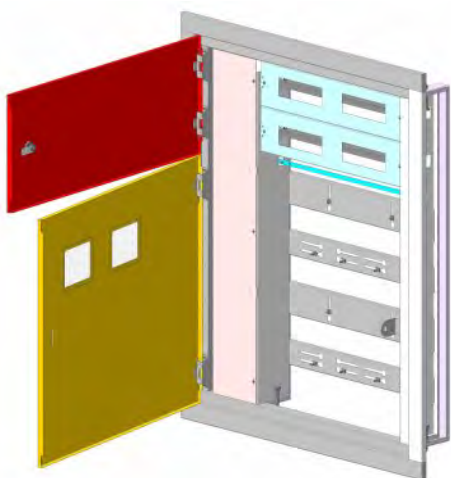

Щиты этажные ЩЭЗО - 2У, 3У, 4У

Технические характеристики:

- место под автоматические выключатели до 42 групп;
- со слаботочным отсеком;
- каркасный;
- антивандальный;
- габаритные размеры (шир. x выс. x глуб.): 810 x 1000 x 140.

ЩЭЗО - 2У