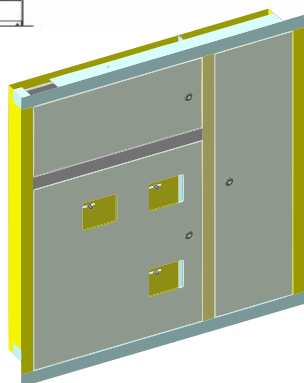

Наименование	Число счётчиков	Тип счётчиков	Габ. размеры	Размеры ниши
			шир x выс x гл	шир x выс x гл
ЩЭ-2ст 01	2	1 ф	940 x 940 x 140	880 x 880 x 140
ЩЭ-3ст 01	3	1 ф	940 x 940 x 140	880 x 880 x 140
ЩЭ-4ст 01	4	1 ф	940 x 940 x 140	880 x 880 x 140
ЩЭ-5ст 02	5	1 ф	940 x 1162 x 140	880 x 1100 x 140
ЩЭ-6ст 02	6	1 ф	940 x 1162 x 140	880 x 1100 x 140
ЩЭ-7ст 02	7	1 ф	940 x 1440 x 140	880 x 1380 x 140
ЩЭ-8ст 02	8	1 ф	940 x 1440 x 140	880 x 1380 x 140
ЩЭ-9ст 02	9	1 ф	975 x 1265 x 130	
ЩЭ-2ст 01 У	2	1 ф, 3 ф	950 x 980 x 140	855 x 905 x 140
ЩЭ-3ст 01 У	3	1 ф, 3 ф	950 x 980 x 140	855 x 905 x 140
ЩЭ-4ст 01 У	4	1 ф, 3 ф	950 x 980 x 140	855 x 905 x 140