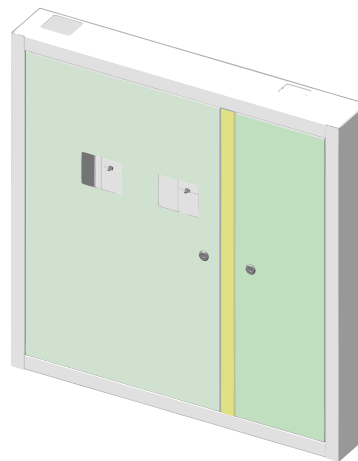

Наименование	Число счётчиков	Тип	Габ. размеры
		счётчиков	шир x выс x гл
ЩЭ-2стН	2	1 ф	940 x 940 x 140
ЩЭ-3стН	3	1 ф	940 x 940 x 140
ЩЭ-4стН	4	1 ф	940 x 940 x 140