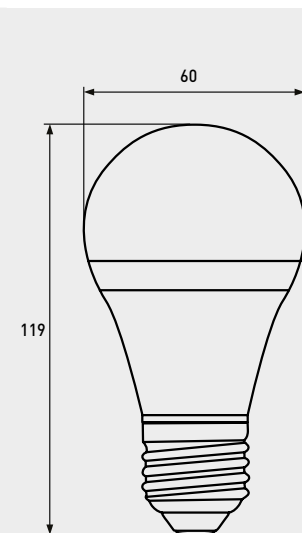

12W

A60 Серія TURBO
A60 TURBO series