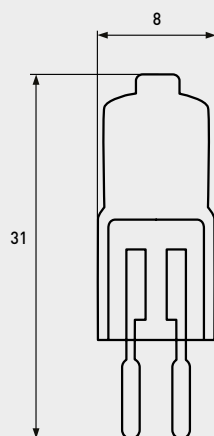

Артикул	W		V	Lm		
NNG-G4/20/230	20	G4	230	160	1000	4260232678866