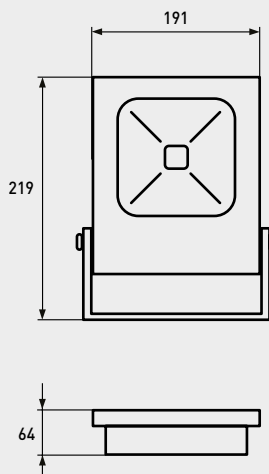

Артикул	W	W лон	Type LED	K		0°	V	Lm		
LED-FLR-COB-30	30	300	COB	6500	-	120	AC 175-250V	3300	10	4260410484494