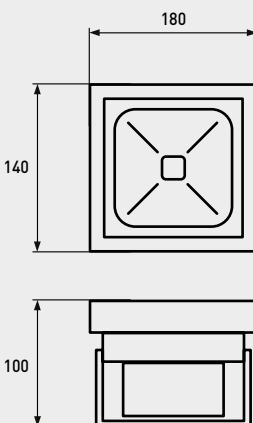

Артикул	W	W_{лон}	Type LED	K		0°	V	Lm		
LED-FL-20(black)	20	200	COB	6500	-	120	AC 175-250V	1600	20	4260410481653

30W

LED прожектор класичний
Standard LED Floodlight