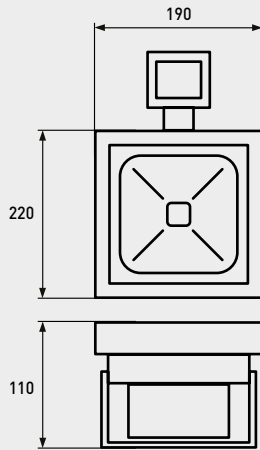

20W

LED прожектор з датчиком руху
Motion Sensor LED Floodlight

Артикул	W	W лон	Type LED	⌚	☀️ K	0°	📶	↕️ M	☀️	V/Hz	IP	📊
LED-FL-20(sensor)	20	200	COB	8сек - 10хв	6500	180	2 - 12	1,8 - 2,5 м	2 - 2000	AC 175-250V, 50Гц	IP65	4260410481738

30W

LED прожектор з датчиком руху
Motion Sensor LED Floodlight