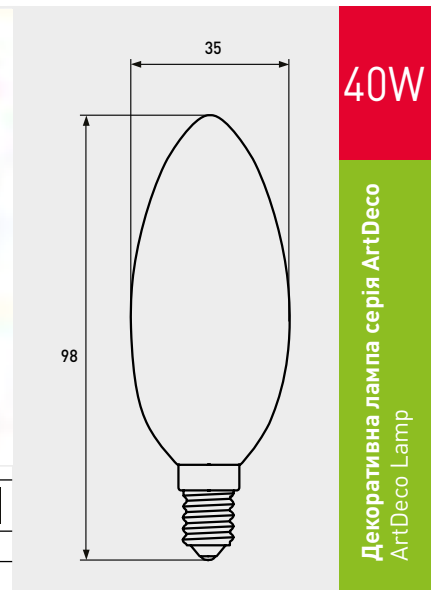

Артикул	W	W лон	Тип LED	K	°	V	Lm	Кол-во	Barcode	
LED-NLR-6/4(F)	6	60	SMD	4000	-	170	AC 185-265V	445	12	4260410484807

6W

LED світильник ЖКГ (круглий)
LED Damp-proof Ceiling (Round)

ArtDeco

Артикул	W	W _{лон}	Type LED	K		°	V	Lm		
CL-40142(deco)	40	40	-	-	E14	-	220/240V	140	100	4260346879517