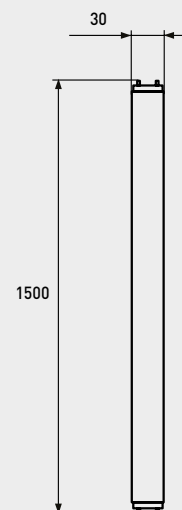

24W

Лінійна LED лампа (алюміній)
LED Tube (Aluminium)