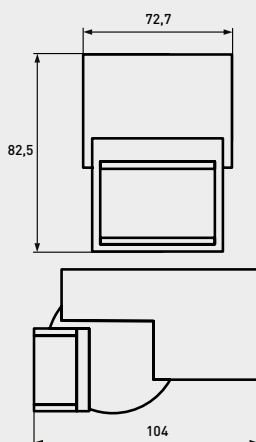

Артикул	Max WATT	Колір	A	Відстань виявлення	Швидкість виявлення	Затримка	IP-захист	Джерело живлення	Висота встановлення	IP	V/Hz	Освітленість, LUX	Кількість ламп в ящику	Barcode
ST-08WWS	1200	білий	-	макс.12м	180°	0.6-1.5м/с	10сек-7хв	-20 +40	1,8-2,5	IP44	220/240В, 40/60Гц	<3-2000	50	4260232673137