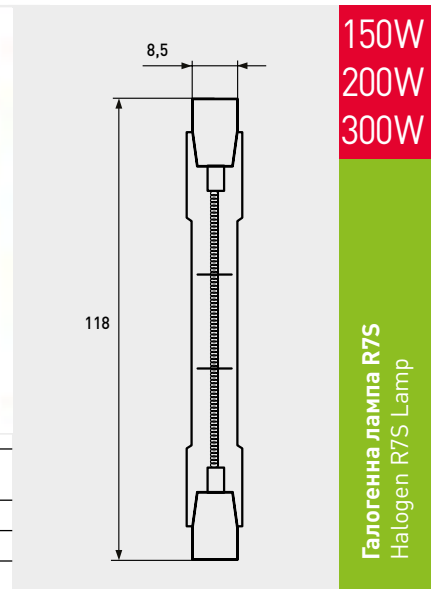

Артикул	W		V	Lm		
SG-15118	150	R7S/J118	230	890	100	4260232672031
SG-20118	200	R7S/J118	230	1550	100	4260232672048
SG-30118	300	R7S/J118	230	3580	100	4260232672055