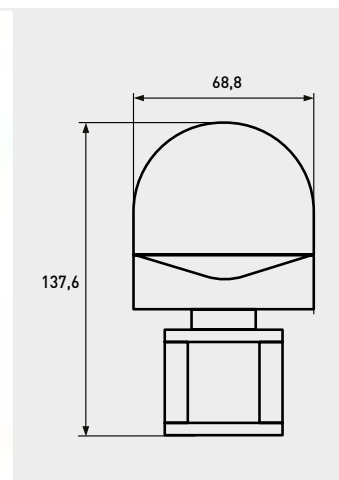

IP44
Стельовий датчик руху
Surface-mounted Motion Sensor

Артикул	Max WATT	Колір	A	Відстань виявлення	Швидкість виявлення	Затримка	Робоча температура	IP	V/Hz	Висота встановлення	Освітленість, LUX	Barcode
ST-10A BLACK	1200	чорний	-	макс.12м	180°	0.6-1.5м/с	10сек-7хв	IP44	220/240В, 40/60Гц	<3-2000	50	4260232678477