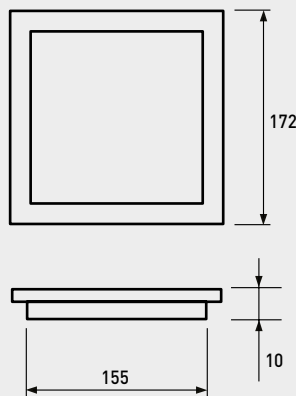

Артикул	W	W ЛОН	Type LED	K		0°	V	Lm		
LED-DLS-12/3	12	120	SMD2835 60pcs	3000	-	160	AC 175-250V	960	30	4260410480847
LED-DLS-12/4	12	120	SMD2835 60pcs	4000	-	160	AC 175-250V	960	30	4260410480854

18W

LED світильник Downlight (квадрат)
LED Panel DownLight (Square)