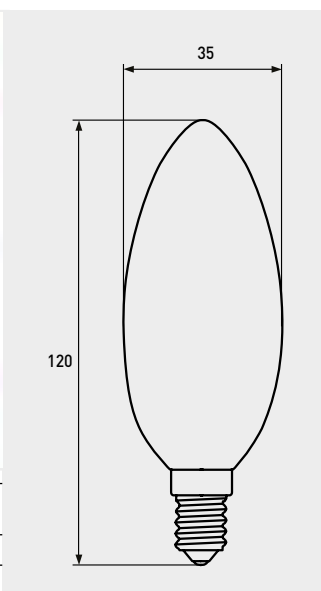

42W
Галогенна лампа CL
Halogen CL Lamp

Артикул	W		V	Lm		
NNG-CL/42/220(C)	42	E14	230	660	100	4260232678996
NNG-CL/42/220(F)	42	E14	230	645	100	4260232679009