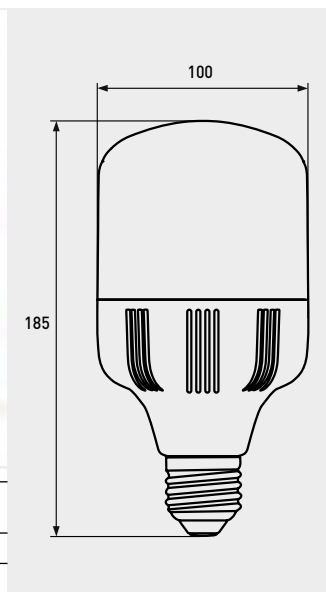

Артикул	W	W лон	Type LED	K		0°	V	Lm		
LED-G9-0340(220)	3	30	SMD	4000	G9	-	220/240V	220	100	4260410482452

LED

Високопотужні лампи

High Power Lamps

30W
Високотужна LED лампа
High Power LED Lamp

Артикул	W	W лон	Type LED	K		0°	V	Lm		
LED-HP-30276	30	300	SMD	6500	E27	200	AC 175-240V	3000	12	4260410484678