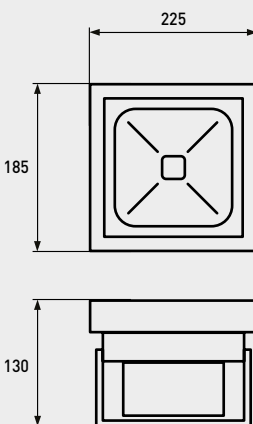

Артикул	W	W_{лон}	Type LED	K		0°	V	Lm		
LED-FL-30(black)	30	300	COB	6500	-	120	AC 175-250V	2400	10	4260410481660