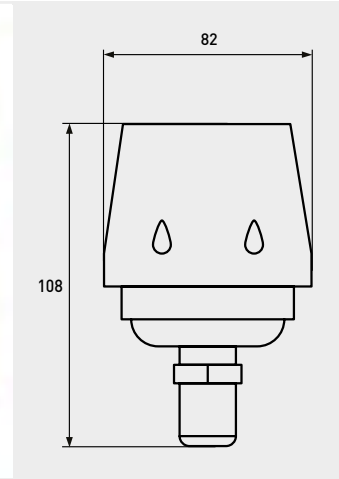

IP65
Стельовий датчик руху
Surface-mounted Motion Sensor

Артикул	Max WATT	Колір	A	Відстань виявлення	Швидкість виявлення	Затримка	Робоча температура	IP	V/Hz	Висота встановлення	Освітленість, LUX	Barcode
ST-307(25)	-	білий	25A	-	-	-	-	IP65	220/240В, 40/60Гц	5-50	50	4260232679030