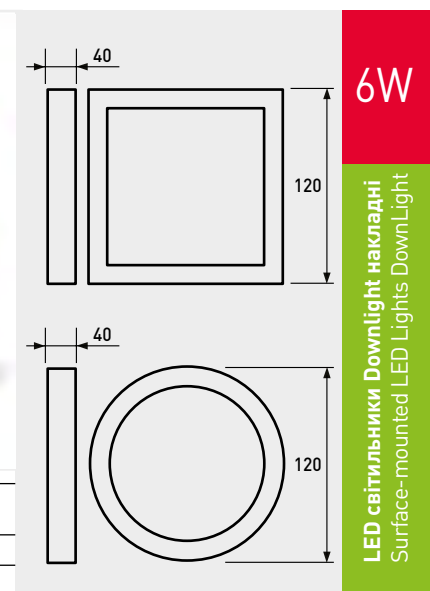

6W

LED світильники Downlight накладні
Surface-mounted LED Lights DownLight

Артикул	W	W ЛОН	Type LED	K	°	V	Lm	☐	Barcode	
LED-NLR-6/4(E)	6	60	SMD 2835 30pcs	4000	-	160	AC 175-250V	500	20	4260410486962
LED-NLS-16/4(E)	6	60	SMD 2835 30pcs	4000	-	160	AC 175-250V	500	20	4260410486979