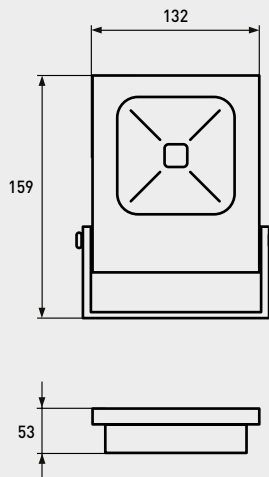

10W

LED прожектор модерн з радіатором
«Modern» LED Floodlight

Артикул	W	W лон	Type LED	K		0°	V	Lm		
LED-FLR-COB-10	10	100	COB	6500	-	120	AC 175-250V	1100	20	4260410484456

20W

LED прожектор модерн з радіатором
«Modern» LED Floodlight