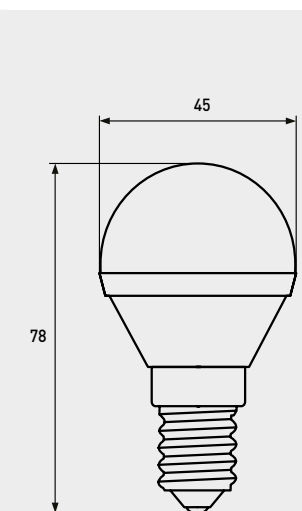

5W

G45 Серія TURBO
G45 TURBO series