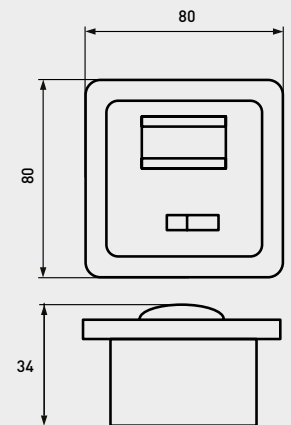

Артикул	Max WATT	Колір	A	Відстань виявлення	Швидкість виявлення	Затримка	IP-захист	Джерело живлення	Висота встановлення	IP	V/Hz	Освітленість, LUX	Кількість ламп в ящику	Barcode
ST-01BWS	600	білий	-	4-9м	160°	0.6-1.5м/с	10сек-7хв	-20 +40	1-1,8	IP20	220/240В, 40/60Гц	<3-2000	50	4260232673120

IP44

Вимикач сутінковий
Twilight Switch