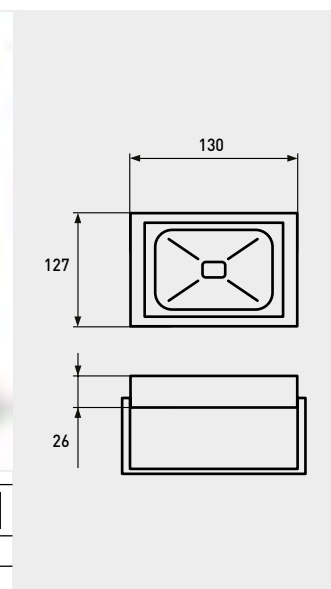

10W
LED прожектор класичний
Standard LED Floodlight