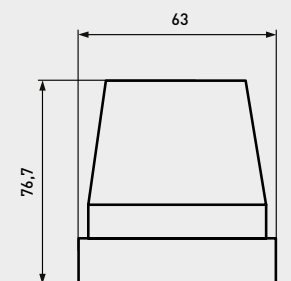

Артикул	Max WATT	Колір	A	Відстань виявлення	Швидкість виявлення	Затримка	IP-захист	Джерело живлення	Висота встановлення	IP	V/Hz	Освітленість, LUX	Кількість ламп в ящику	Barcode
ST-302PC	1200	білий	6A	-	-	-	10сек-7хв	-20 +40	-	IP44	220/240В, 40/60Гц	<5-15	100	4260232673175