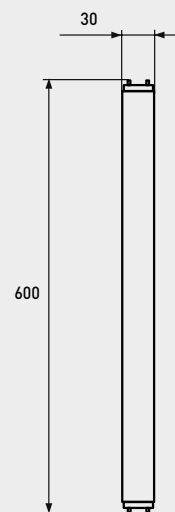

LED

Лінійні лампи

Tube

Артикул	W		Type LED	K		0°	V	Lm		
LED-T8-9W/4100	9	18	SMD2835/48pcs	3000	G13	160	220/240V	800	25	4260346873089
LED-T8-9W/6500	9	18	SMD2835/48pcs	4000	G13	160	220/240V	800	25	4260346873096