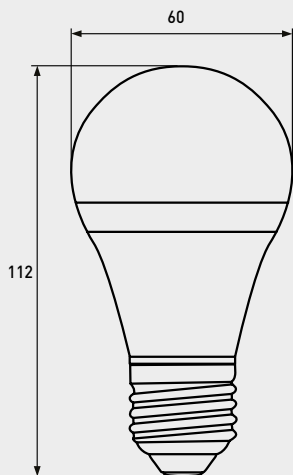

Артикул	W	W лон	Type LED	K		0°	V	Lm		
LED-A60-10273(T)new	10	100	SMD	3000	E27	300	AC 175-250V	1000	50	4260410483251
LED-A60-10274(T)new	10	100	SMD	4000	E27	300	AC 175-250V	1000	50	4260410483268
LED-A60-10274(T)dim	10	100	SMD	4000	E27	300	AC 175-250V	1000	50	4260410486276

10

W
Потужність
Power

W лон
Потужність ЛОН
Filament Lamp Equivalent

Type LED
Тип світлодіодів
Type of LED Chip

K
Світлова температура
Color Temperature

0°
Кут розсіювання
Angle scattering

V
Напруга
Voltage

Lm
Світловий потік
Luminous Flux

Скачано с сайта интернет магазина <https://axiomplus.com.ua/>