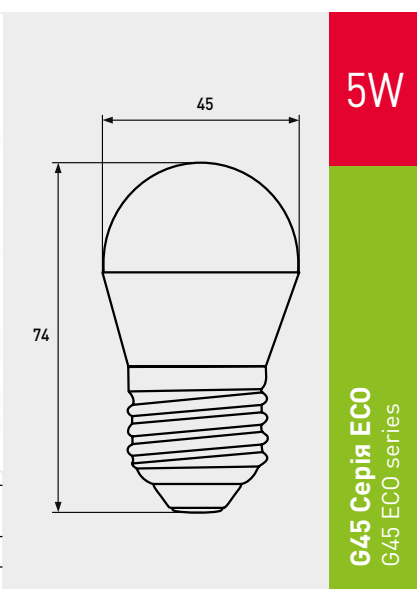

Артикул	W	W лон	Type LED	K		0°	V	Lm		
LED-G45-05273(D)	5	50	SMD	3000	E14	180	AC 175-250V	500	50	4260410482728
LED-G45-05274(D)	5	50	SMD	4000	E14	180	AC 175-250V	520	50	4260410482735