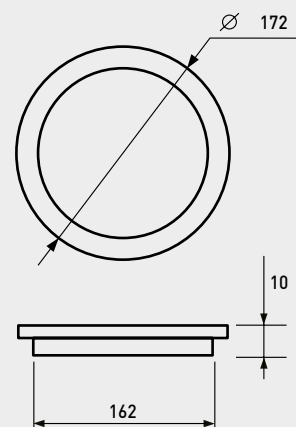

Артикул	W	W ЛОН	Type LED	K		0°	V	Lm		
LED-DLR-6/3	6	60	SMD2835 30pcs	3000	-	160	AC 175-250V	420	40	4260410480748
LED-DLR-6/4	6	60	SMD2835 30pcs	4000	-	160	AC 175-250V	420	40	4260410480755

12W

LED світильник Downlight (круглий)
LED Panel DownLight (Round)