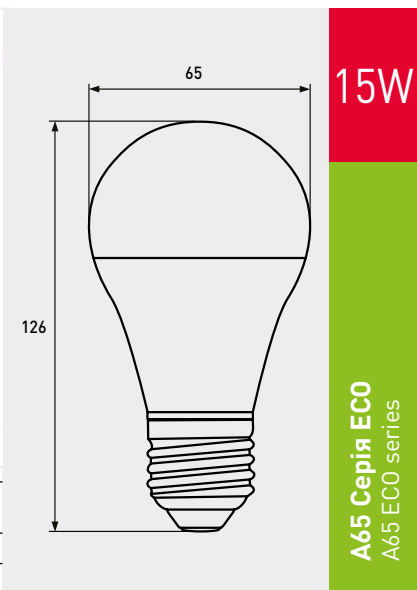

Артикул	W	W лон	Type LED	K		0°	V	Lm		
LED-A65-15272(D)	15	150	SMD	3000	E27	270	AC 175-250V	1500	50	4260410485545
LED-A65-15274(D)	15	150	SMD	4000	E27	270	AC 175-250V	1500	50	4260410484197