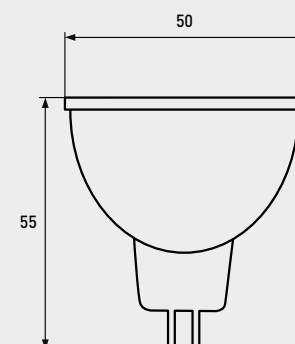

5W

MR16 Серія TURBO
MR16 TURBO series