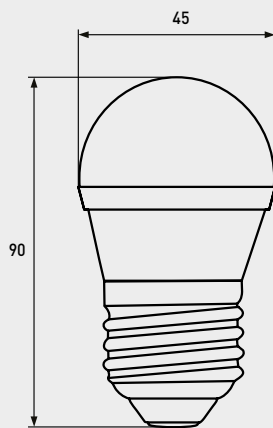

Артикул	W	W ЛОН	Type LED	K		0°	V	Lm		
LED-G45-05273clear(T)new	5	50	SMD	3000	E27	270	AC 175-250V	440	50	4260410483350
LED-G45-05274clear(T)new	5	50	SMD	4000	E27	270	AC 175-250V	475	50	4260410483367

6W

Декоративна лампа Серія TURBO
Decorative Turbo Series Lamp