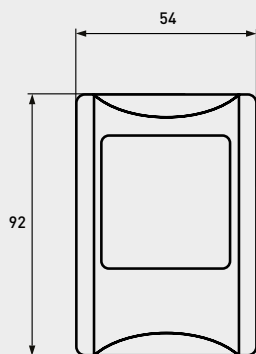

IP44

Настінний датчик руху
Wall-mounted Motion Sensor

Артикул	Max WATT	Колір	A	Відстань виявлення	Швидкість виявлення	Затримка	IP-захист	Джерело живлення	Висота встановлення	IP	V/Hz	Освітленість, LUX	Кількість ламп в ящику	Barcode
ST-38WCS	1200	білий	-	макс.12м	180°	0.6-1.5м/с	10сек-7хв	-20 +40	1,8-2,5	IP44	220/240В, 40/60Гц	<3-2000	100	4260232673199

IP44

Настінний датчик руху
Wall-mounted Motion Sensor