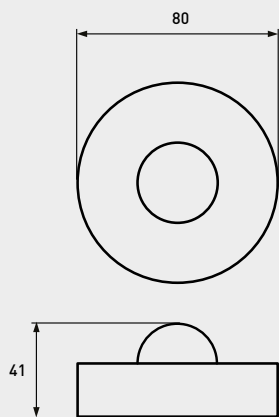

IP20

Стельовий датчик руху
Surface-mounted Motion Sensor

Артикул	Max WATT	Колір	A	Відстань виявлення	Швидкість виявлення	Затримка	IP-захист	Джерело живлення	Висота встановлення	IP	V/Hz	Освітленість, LUX	Кількість ламп в ящику	Barcode
ST-05B	1200	білий	-	макс.12м	360°	0.6-1.5м/с	10сек-7хв	-20 +40	2,2-4	IP20	220/240В, 40/60Гц	<3-2000	50	4260232678132

IP20

Стельовий датчик руху
Surface-mounted Motion Sensor