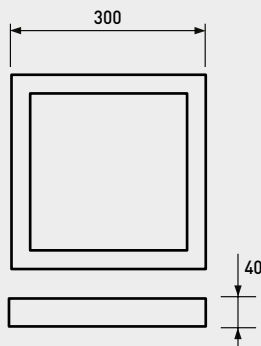

Артикул	W	W ЛОН	Type LED	K	Base	Beam Angle	V	Lm	PCS	Barcode
LED-NLS-24/4(F)	24	240	SMD 2835 120pcs	4000	-	160	AC 175-250V	2000	10	4260410487006

24W

LED світильники Downlight (круглий)
LED Panel DownLight (Round)