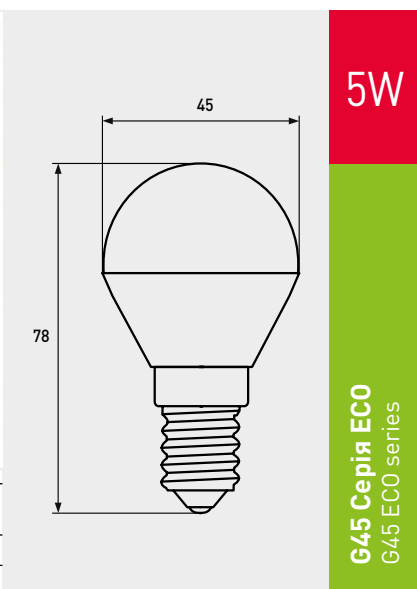

Артикул	W	W лон	Type LED	K		0°	V	Lm		
LED-G45-05143(D)	5	50	SMD	3000	E14	180	AC 175-250V	500	50	4260410482704
LED-G45-05144(D)	5	50	SMD	4000	E14	180	AC 175-250V	520	50	4260410482711