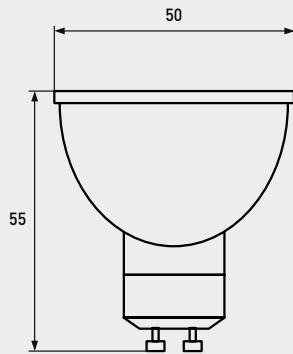

5W

MR16 Серія TURBO
MR16 TURBO series

Артикул	W	W лон	Type LED	K		0°	V	Lm		
LED-SMD-05103(T)new	5	50	SMD	3000	GU10	120	AC 175-250V	420	50	4260410483213
LED-SMD-05104(T)new	5	50	SMD	4000	GU10	120	AC 175-250V	440	50	4260410483220

7W

A60 Серія TURBO
A60 TURBO series