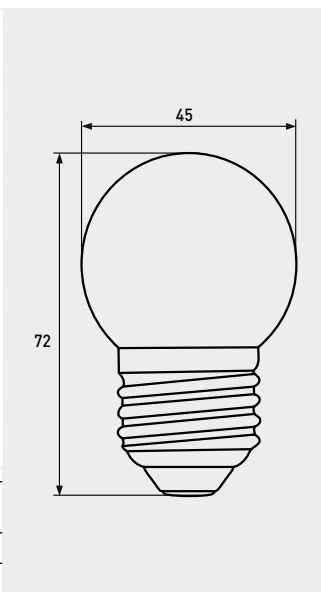

42W
Галогенна лампа G45
Halogen G45 Lamp

Артикул	W		V	Lm		
NNG-G45/42/E27(F)	42	E27	230	650	50	4260232679573
SG-G45/42/E27(C)	42	E27	230	675	50	4260232679214