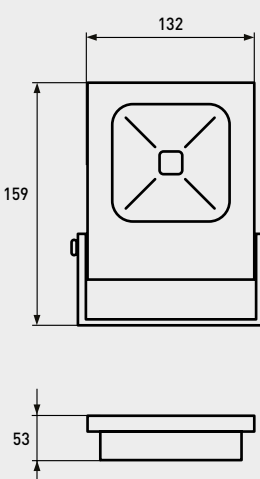

Артикул	W	W лон	Type LED	⌚	☀️ K	☀️	0°	V	Lm	📦	📊
LED-FLR-SMD-10	10	100	SMD		6500	-	120	AC 175-250V	1100	20	4260410484449

30

W	W лон	Type LED	⌚	☀️ K	0°	📶	↕️ M	☀️	V/Hz	IP
Потужність Power	Потужність ЛОН Filament Lamp Equivalent	Тип світлодіодів Type of LED Chip	Затримка Time Delay	Світлова температура Color Temperature	Кут реагування Detection Range	Відстань виявлення Detection Distance	Висота встановлення Installing Height	Освітленість, LUX Ambient Light	Джерело живлення Power supply	IP-захист IP grade