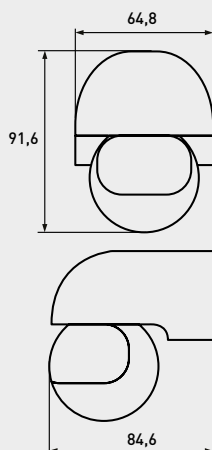

Артикул	Max WATT	Колір	A	Відстань виявлення	Швидкість виявлення	Затримка	IP-захист	Джерело живлення	Висота встановлення	IP	V/Hz	Освітленість, LUX	Кількість ламп в ящику	Barcode
ST-12 WHITE	1200	білий	-	макс.12м	180°	0.6-1.5м/с	10сек-7хв	-20 +40	1,8-2,5	IP44	220/240В, 40/60Гц	<3-2000	50	4260232678194

IP44

Настінний датчик руху
Wall-mounted Motion Sensor