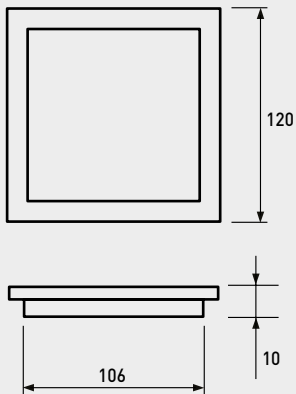

6W

LED світильник Downlight (квадрат)
LED Panel DownLight (Square)

Артикул	W	W ЛОН	Type LED	K		0°	V	Lm		
LED-DLS-6/3	6	60	SMD2835 30pcs	3000	-	160	AC 175-250V	420	40	4260410480823
LED-DLS-6/4	6	60	SMD2835 30pcs	4000	-	160	AC 175-250V	420	40	4260410480830

12W

LED світильник Downlight (квадрат)
LED Panel DownLight (Square)