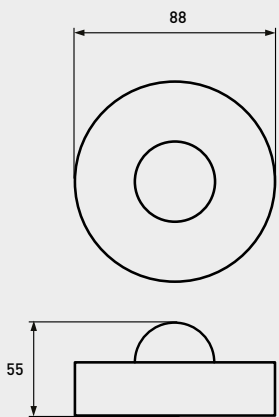

Артикул	Max WATT	Колір	A	Відстань виявлення	Швидкість виявлення	Затримка	IP-захист	Джерело живлення	Висота встановлення	IP	V/Hz	Освітленість, LUX	Кількість ламп в ящику	Barcode
ST-05A BLACK	1200	чорний	-	макс. 6	360°	0.6-1.5м/с	10сек-7хв	-20 +40	2,2-4	IP20	220/240В, 40/60Гц	<10-2000	50	4260232678576

IP44

Стельовий датчик руху
Surface-mounted Motion Sensor