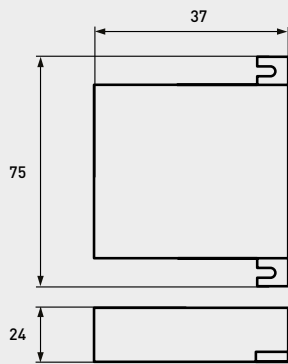

IP44

Вимикач сутінковий
Twilight Switch

Артикул	Max WATT	Колір	A	Відстань виявлення	Швидкість виявлення	Затримка	IP-захист	Джерело живлення	Висота встановлення	Освітленість, LUX	Кількість ламп в ящику	Barcode
ST-312	-	білий	10A	-	-	-	-	-	-	2-100	100	4260232678415