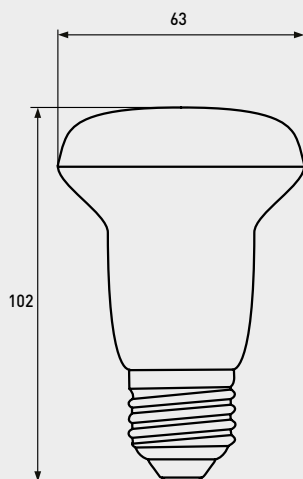

Артикул	W		V	Lm		
SG-R63/42/E27(F)	42	E27	230	610	100	4260346871108
SG-R63/42/E27(C)	42	E27	230	610	100	4260232679184

100W
150W

Галогенна лампа R75
Halogen R75 Lamp