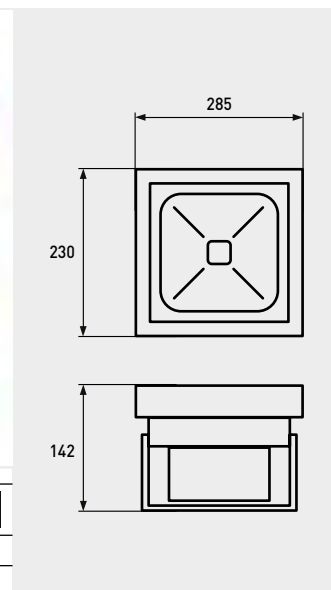

50W
LED прожектор класичний
Standard LED Floodlight