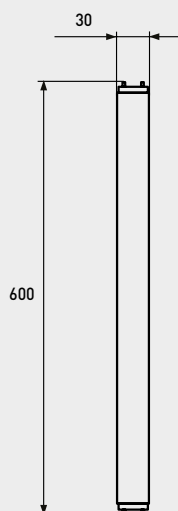

9W

Лінійна LED лампа (скло)
LED Tube (Glass)

Артикул	W	W	Type LED	K		0°	V	Lm		
LED-T8-9W/4000(скло)	9	18	SMD2835/48pcs	4000	G13	240	220/240V	800	25	4260410481400
LED-T8-9W/6500(скло)	9	18	SMD 2835/46pcs	6500	G13	240	220/240V	800	25	4260410481417

18W

Лінійна LED лампа (скло)
LED Tube (Glass)