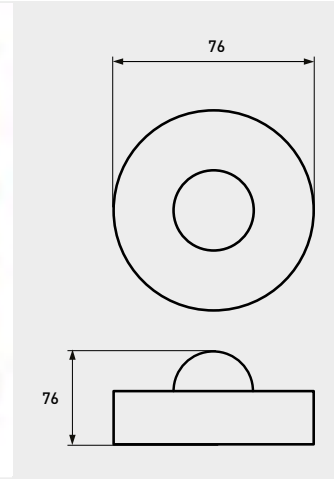

IP20
Стельовий датчик руху
Surface-mounted Motion Sensor

Артикул	Max WATT	Колір	A	Відстань виявлення	Швидкість виявлення	Затримка	Робоча температура	IP	V/Hz	Освітленість, LUX	Кількість	Barcode		
ST-41WCS	1200	білий	-	макс.6м	360°	0.6-1.5м/с	10сек-7хв	-20 +40	2,2-4	IP20	220/240В, 40/60Гц	<3-2000	100	4260232673182