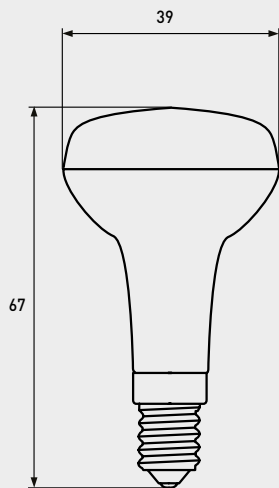

5W

R39 Серія ECO
R39 ECO series

Артикул	W	W лон	Type LED	K		0°	V	Lm		
LED-R39-05142(D)	5	50	SMD	3000	E14	140	AC 175-250V	450	100	4260410485484
LED-R39-05144(D)	5	50	SMD	4000	E14	140	AC 175-250V	450	100	4260410484180

6W

R50 Серія ECO
R50 ECO series