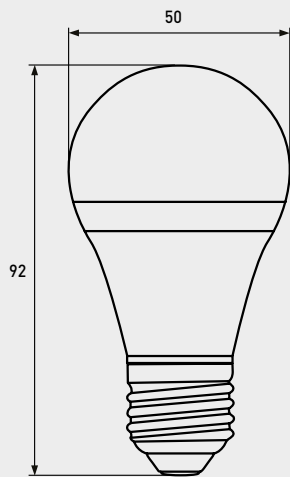

7W

A50 Серія ECO
A50 ECO series

Артикул	W	W лон	Type LED	K		0°	V	Lm		
LED-A50-07273(D)	7	70	SMD	3000	E27	300	AC 175-250V	700	50	4260410482643
LED-A50-07274(D)	7	70	SMD	4000	E27	300	AC 175-250V	700	50	4260410482650

10W

A60 Серія ECO
A60 ECO series