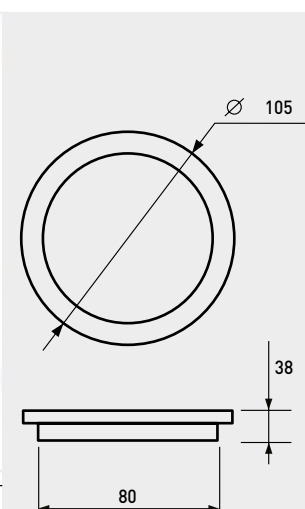

5W

LED світильник DownLight (круглий)
LED Panel DownLight (Round)

Артикул	W	W ЛОН	Type LED	K	Beam	Beam	V	Lm	Box	Barcode
LED-DLR-5/3	5	50	SMD	3000	-	450	AC 165-265V	450	60	4260410486887
LED-DLR-5/4	5	50	SMD	4000	-	450	AC 165-265V	450	60	4260410486894