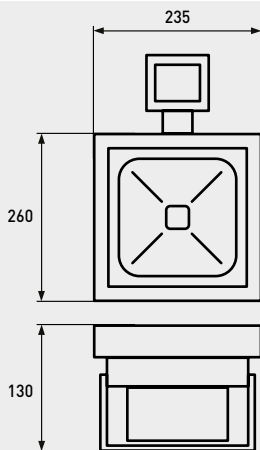

Артикул	W	W лон	Type LED	⌚	☀️ K	0°	📶	↕️ M	☀️	V/Hz	IP	📊
LED-FL-30(sensor)	30	300	COB	8сек - 10хв	6500	180	2 - 12	1,8 - 2,5 м	2 - 2000	AC 175-250V, 50Гц	IP65	4260410481745

10W

LED прожектори модерн з радіатором
«Modern» LED Floodlight