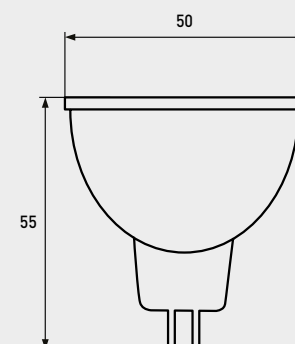

5W

MR16 Серія TURBO
MR16 TURBO series