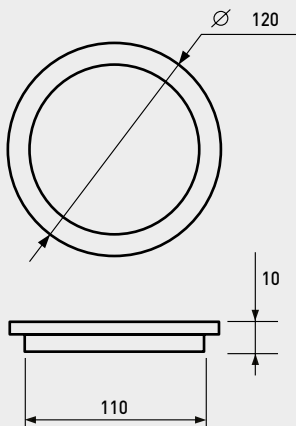

Артикул	W	W ЛОН	Type LED	K		0°	V	Lm		
LED-DLR-5/smart	5	50	SMD	4000	-	160	AC 165-265V	450	60	4260410486900

* Має функцію зміни кольорової температури світла

6W

LED світильник Downlight (круглий)
LED Panel DownLight (Round)