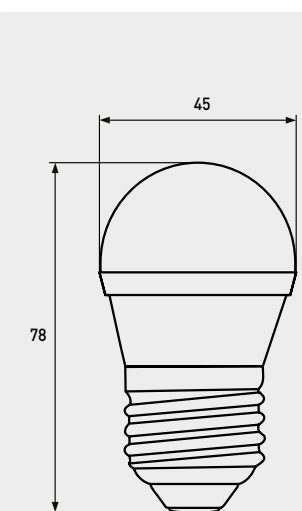

5W

G45 Серія TURBO
G45 TURBO series