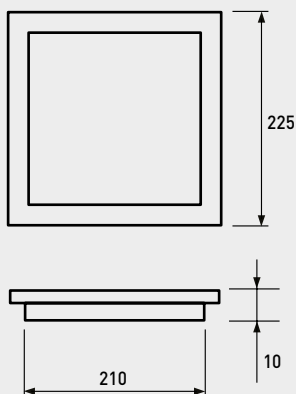

Артикул	W	W ЛОН	Type LED	K		0°	V	Lm		
LED-DLS-18/4	18	180	SMD2835 90pcs	4000	-	160	AC 175-250V	1080	20	4260410480861