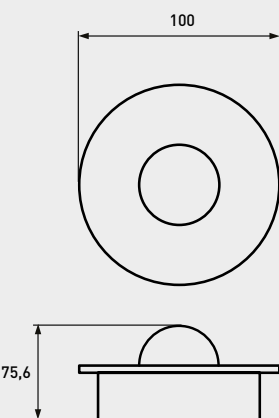

Артикул	Max WATT	Колір	A	Відстань виявлення	Швидкість виявлення	Затримка	IP-захист	Джерело живлення	Висота встановлення	IP	V/Hz	Освітленість, LUX	Кількість ламп в ящику	Barcode
ST-42	1200	білий	-	макс. 6	360°	0.6-1.5м/с	10сек-7хв	-20 +40	2,2-4	IP20	220/240В, 40/60Гц	<3-2000	50	4260232678156