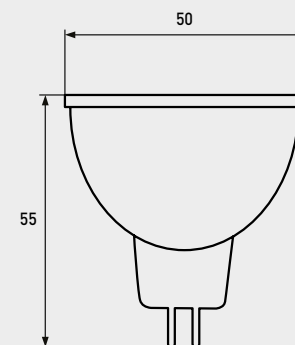

3W

MR16 Серія TURBO
MR16 TURBO series