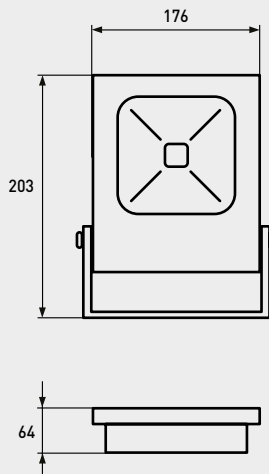

Артикул	W	W лон	Type LED	K		0°	V	Lm		
LED-FLR-COB-20	20	100	COB	6500	-	120	AC 175-250V	2200	20	4260410484470

30W

LED прожектор модерн з радіатором
«Modern» LED Floodlight