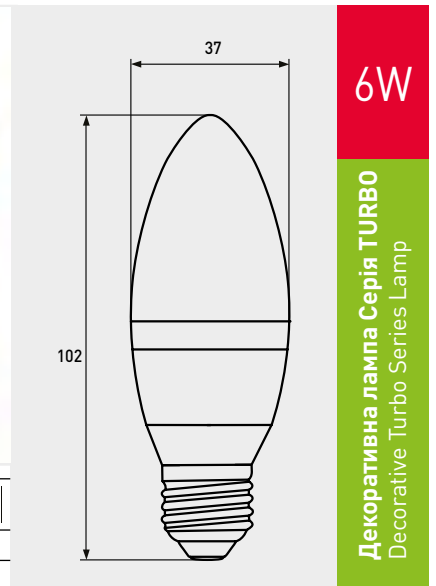

Артикул	W	W лон	Type LED	K	E	0°	V	Lm	PCS	Barcode
LED-CL-06273(T)new	6	60	SMD	3000	E27	240	AC 175-250V	500	50	4260410483411
LED-CL-06274(T)new	6	60	SMD	4000	E27	240	AC 175-250V	520	50	4260410483428