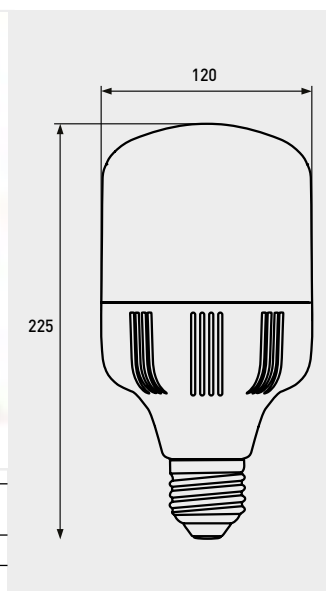

Артикул	W	W лон	Type LED	K		0°	V	Lm		
LED-G9-0340(220)	3	30	SMD	4000	G9	-	220/240V	220	100	4260410482452

LED

Високопотужні лампи

High Power Lamps

30W
Високотужна LED лампа
High Power LED Lamp

Артикул	W	W лон	Type LED	K		0°	V	Lm		
LED-HP-30276	30	300	SMD	6500	E27	200	AC 175-240V	3000	12	4260410484678