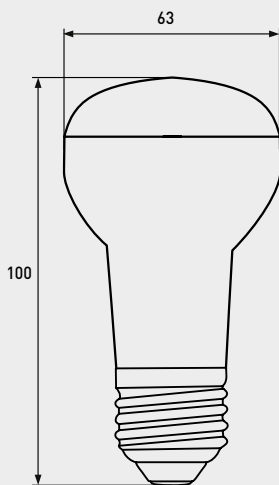

Артикул	W	W лон	Type LED	K		0°	V	Lm		
LED-R63-09272(D)	9	90	SMD	3000	E27	140	AC 175-250V	900	50	4260410485842
LED-R63-09274(D)	9	90	SMD	4000	E27	140	AC 175-250V	900	50	4260410484357