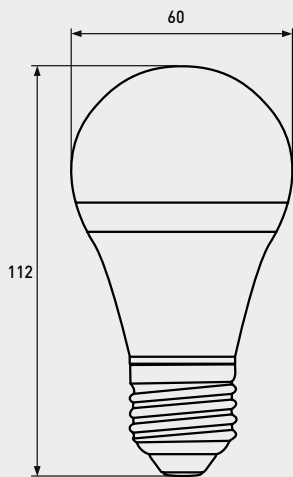

Артикул	W	W лон	Type LED	K		0°	V	Lm		
LED-A60-07273(T)new	7	70	SMD	3000	E27	300	AC 175-250V	700	50	4260410483237
LED-A60-07274(T)new	7	70	SMD	4000	E27	300	AC 175-250V	700	50	4260410483244

10W

A60 Серія TURBO
A60 TURBO series