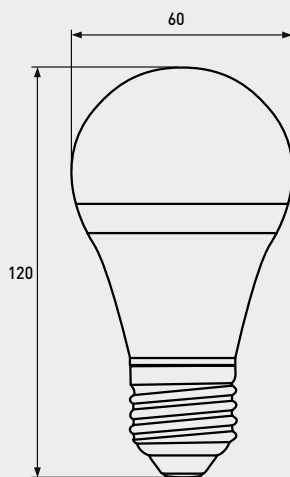

Артикул	W	W лон	Type LED	K		0°	V	Lm		
LED-A60-12273(D)	12	120	SMD	3000	E27	300	AC 175-250V	1200	50	4260410482681
LED-A60-12274(D)	12	120	SMD	4000	E27	300	AC 175-250V	1200	50	4260410482698