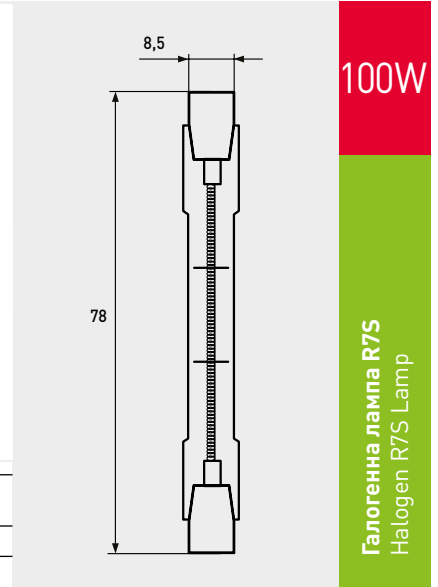

Артикул	W		V	Lm		
SG-10078	100	R7S/J78	230	1780	500	4260232670884