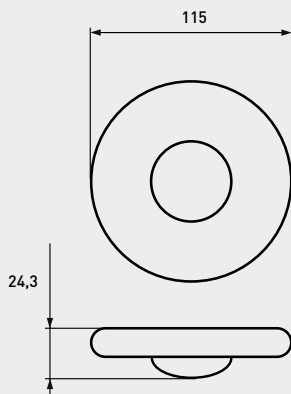

IP20

Стельовий датчик руху
Wall-mounted Motion Sensor

Артикул	Max WATT	Колір	A	Відстань виявлення	Швидкість виявлення	Затримка	IP-захист	Джерело живлення	Висота встановлення	IP	V/Hz	Освітленість, LUX	Кількість ламп в ящику	Barcode
ST-05C	2000	білий	-	макс.6м	360°	0.6-1.5м/с	10сек-15хв	-20 +40	2,2-4	IP20	220/240В, 40/60Гц	<3-2000	50	4260232676573

IP20

Настінний датчик руху
Wall-mounted Motion Sensor