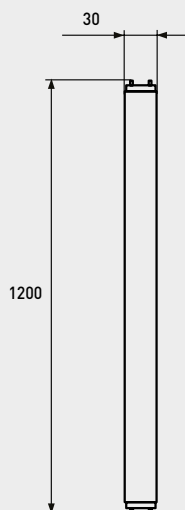

Артикул	W	W	Type LED	K		0°	V	Lm		
LED-T8-18W/4000(скло)	18	36	SMD 2835/90pcs	4000	G13	240	220/240V	1600	25	4260410481424
LED-T8-18W/6500(скло)	18	36	SMD 2835/90pcs	6500	G13	240	220/240V	1600	25	4260410481431

24W

Лінійна LED лампа (скло)
LED Tube (Glass)