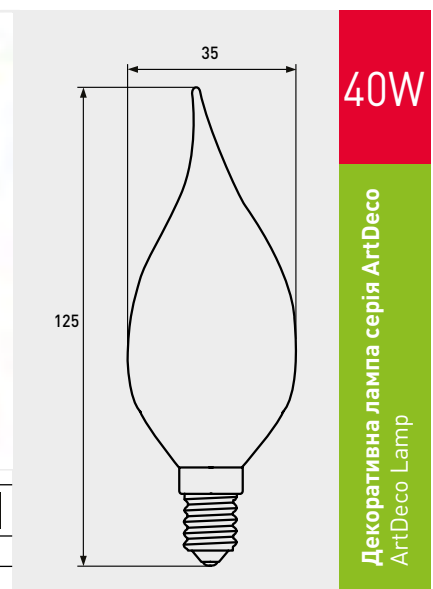

Артикул	W	W_{лон}	Type LED	K		°	V	Lm		
CW-40142(deco)	40	40	-	-	E14	-	220/240V	140	100	4260346879548