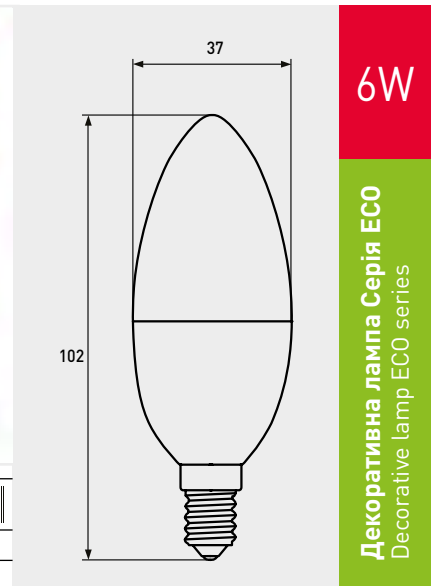

Артикул	W	W лон	Type LED	K		0°	V	Lm		
LED-CL-06143(D)	6	60	SMD	3000	E14	240	AC 175-250V	500	50	4260410482780
LED-CL-06144(D)	6	60	SMD	4000	E14	240	AC 175-250V	520	50	4260410482797