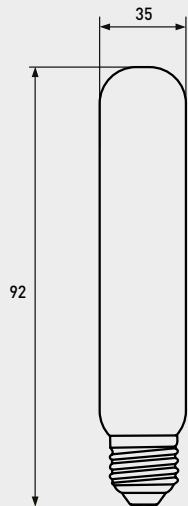

Артикул	W	W_{лон}	Type LED	K		0°	V	Lm		
T30-30272(deco)	30	30	-	-	E27	-	220/240V	100	100	4260410486313