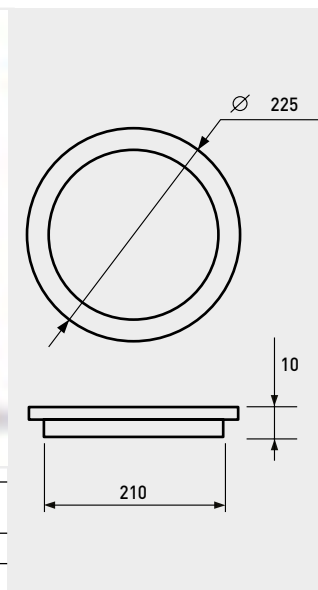

18W
LED світильник Downlight (круглий)
LED Panel DownLight (Round)

Артикул	W	W ЛОН	Type LED	K	0°	V	Lm	Колір	Barcode	
LED-DLR-18/4	18	180	SMD2835 90pcs	4000	-	160	AC 175-250V	1080	20	4260410480786