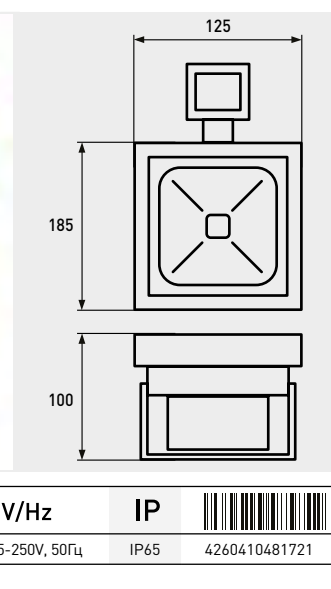

10W
LED прожектор з датчиком руху
Motion Sensor LED Floodlight