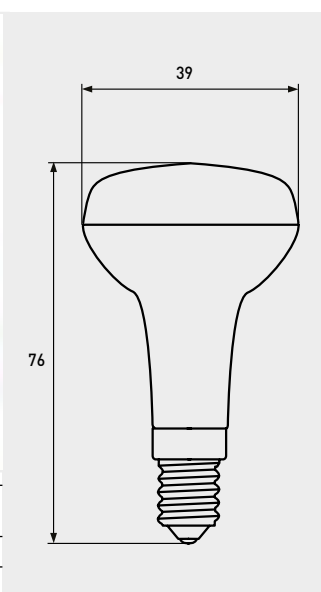

42W
Галогенна лампа R39
Halogen R39 Lamp

Артикул	W		V	Lm		
SG-R39/42/220	42	E14	220	470	50	4260232675179