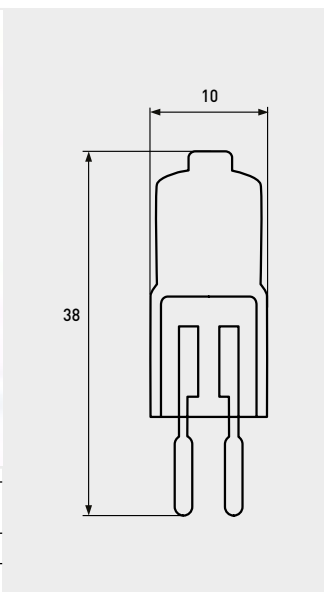

20W
35W
Галогенна лампа G6,35
Halogen G6,35 Lamp

Артикул	W		V	Lm		
SG-02053	20	G6,35	12	230	1000	4260232670839
SG-03553	35	G6,35	12	470	1000	4260232670822