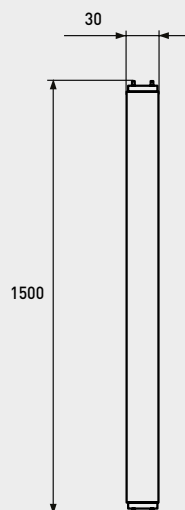

Артикул	W	W	Type LED	K		0°	V	Lm		
LED-T8-24W/4000(скло)	24	48	SMD 2835/130pcs	4000	G13	240	220/240V	2000+/-5%	25	4260410486191
LED-T8-24W/6500(скло)	24	48	SMD 2835/130pcs	6500	G13	240	220/240V	2000+/-5%	25	4260410486528