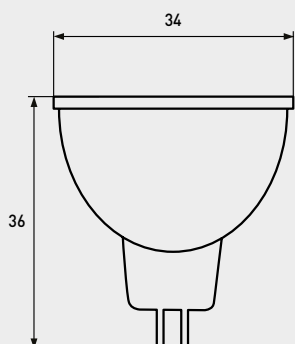

20W
50W

Галогенна лампа MR16
Halogen MR16 Lamp

Артикул	W		V	Lm		
SG-02016	20	GU5.3	12	135	200	4260232670730
NNG-20162	20	GU5.3	230	238	200	4260232678750
SG-05016	50	GU5.3	12	390	200	4260232670754

20W

Галогенна лампа MR11
Halogen MR11 Lamp

Артикул	W		V	Lm		
SG-MR11/20/230	20	G4	230	140	50	4260232679269

42W

Галогенна лампа G45
Halogen G45 Lamp

Артикул	W		V	Lm		
NNG-G45/42/E14(F)	42	E14	230	650	50	4260232679597
NNG-G45/42/E14(C)	42	E14	230	675	50	4260232679580

50

W
Потужність
Power

Потужність ЛОН
Filament Lamp Equivalent

Type LED
Тип світлодіодів
Type of LED Chip

Світлова температура
Color Temperature

Кут розсіювання
Angle scattering

Цоколь
Base

V
Напруга
Voltage

Lm
Світловий потік
Luminous Flux

Кількість ламп в ящику
PCS Quantity/Carton