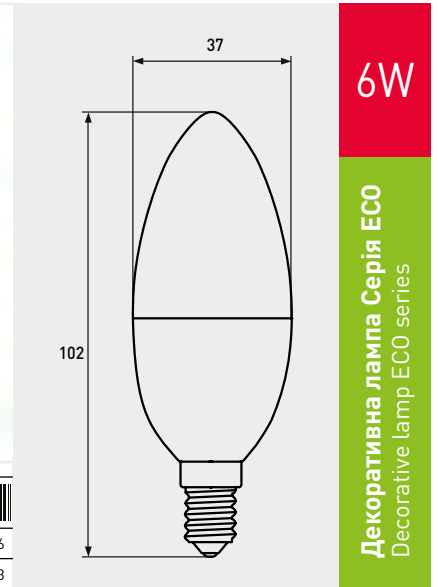

Артикул	W	W лон	Type LED	K		0°	V	Lm		
LED-CL-06143(D)clear	6	60	SMD	3000	E14	240	AC 175-250V	440	50	4260410482766
LED-CL-06144(D)clear	6	60	SMD	4000	E14	240	AC 175-250V	475	50	4260410482773