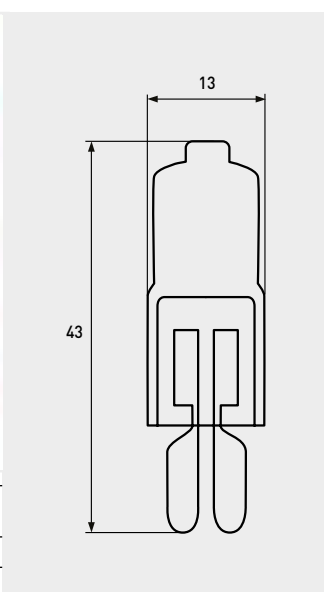

40W
60W
Галогенна лампа G9
Halogen G9 Lamp

Артикул	W		V	Lm		
SG-04009	40	G9	230	440	1000	4260232670846
SG-06009	60	G9	230	688	1000	4260232670853