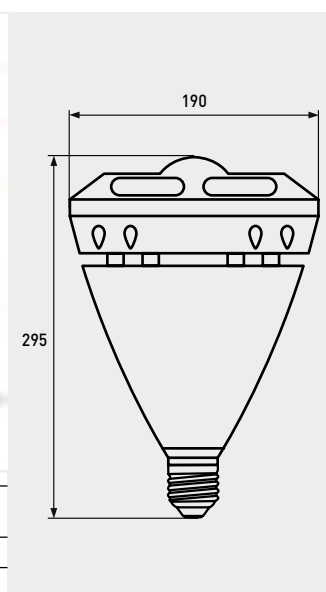

60W
Високотужна LED лампа
High Power LED Lamp

Артикул	W	W лон	Type LED	K		0°	V	Lm		
LED-HP-60406	60	600	SMD	6500	E40	90	AC 175-240V	6000	4	4260410484692