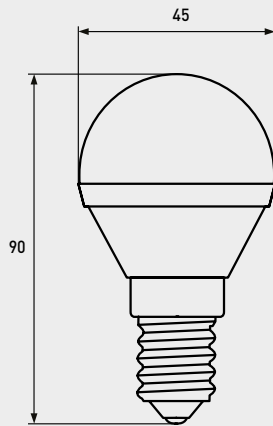

5W

G45 Серія TURBO
G45 TURBO series

Артикул	W	W ЛОН	Type LED	K		0°	V	Lm		
LED-G45-05143clear(T)new	5	50	SMD	3000	E14	270	AC 175-250V	440	50	4260410483336
LED-G45-05144clear(T)new	5	50	SMD	4000	E14	270	AC 175-250V	475	50	4260410483343

5W

G45 Серія TURBO
G45 TURBO series