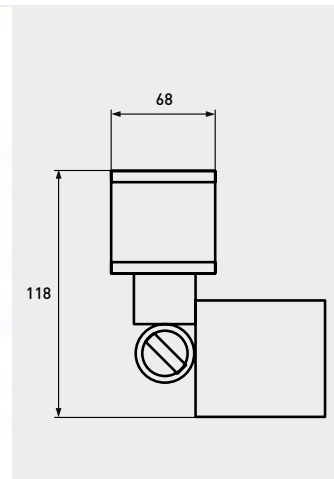

IP44
Настінний датчик руху
Wall-mounted Motion Sensor

Артикул	Max WATT	Колір	A	Відстань виявлення	Швидкість виявлення	Затримка	Робоча температура	IP	V/Hz	Освітленість, LUX	Кількість	Barcode		
ST-13B	1200	білий	-	макс.12м	270°	0.6-1.5м/с	10сек-7хв	-20 +40	1,8-2,5	IP44	220/240В, 40/60Гц	<3-2000	36	4260232678217