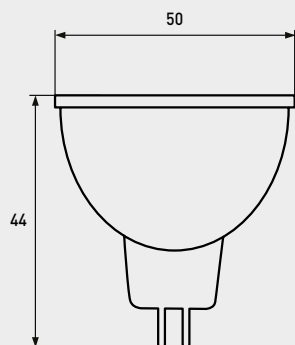

20W
50W

Галогенна лампа MR16
Halogen MR16 Lamp

Артикул	W		V	Lm		
SG-02016	20	GU5.3	12	135	200	4260232670730
NNG-20162	20	GU5.3	230	238	200	4260232678750
SG-05016	50	GU5.3	12	390	200	4260232670754

20W

Галогенна лампа MR11
Halogen MR11 Lamp