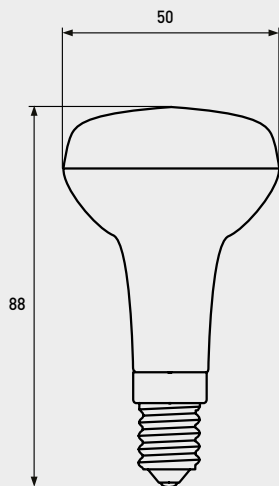

Артикул	W	W лон	Type LED	K		0°	V	Lm		
LED-R50-06142(D)	6	60	SMD	3000	E14	140	AC 175-250V	600	100	4260410485521
LED-R50-06144(D)	6	60	SMD	4000	E14	140	AC 175-250V	600	100	4260410484364

6W

R50 Серія ECO
R50 ECO series