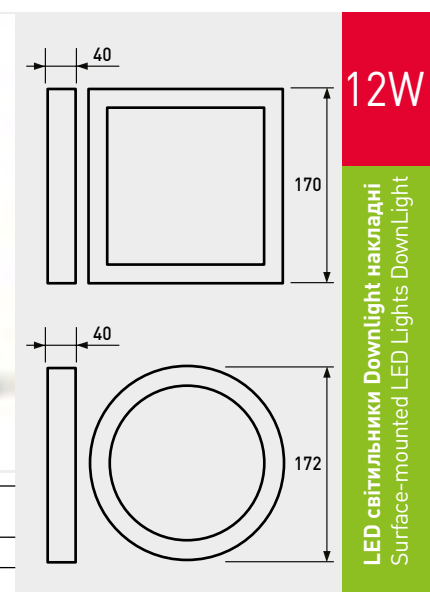

12W

LED світильники Downlight накладні
Surface-mounted LED Lights DownLight

Артикул	W	W ЛОН	Type LED	K	°	V	Lm	☐	Barcode	
LED-NLR-12/4(F)	12	120	SMD 2835 60pcs	4000	-	160	AC 175-250V	1000	20	4260410486986
LED-NLS-12/4(F)	12	120	SMD 2835 60pcs	4000	-	160	AC 175-250V	1000	20	4260410486993