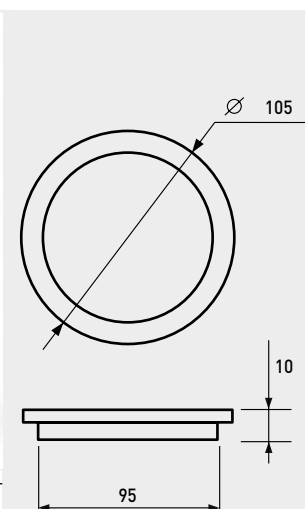

4W

LED світильник DownLight (круглий)
LED Panel DownLight (Round)

Артикул	W	W ЛОН	Type LED	K	Beam	Beam	V	Lm	Box	Barcode
LED-DLR-4/3	4	40	SMD2835 20pcs	3000	-	160	AC 175-250V	280	40	4260410480724
LED-DLR-4/4	4	40	SMD2835 20pcs	4000	-	160	AC 175-250V	280	40	4260410480731