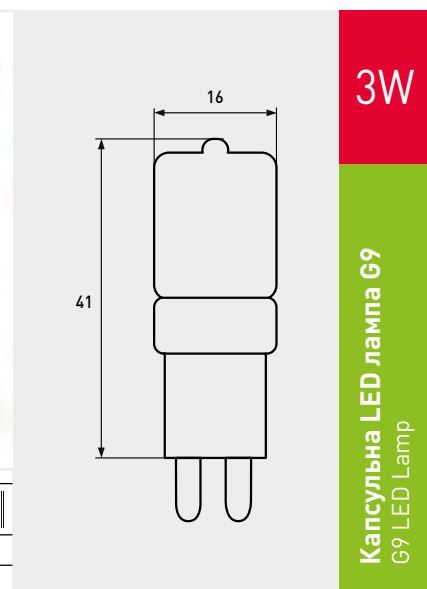

Артикул	W	W лон	Type LED	K		0°	V	Lm		
LED-G9-0340(220)	3	30	SMD	4000	G9	-	220/240V	220	100	4260410482452