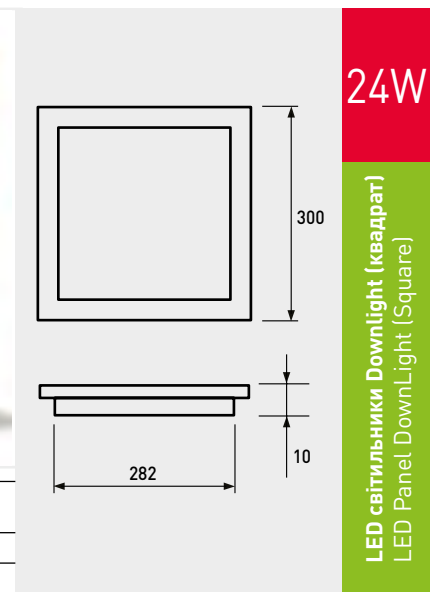

24W

LED світильники Downlight (квадрат)
LED Panel DownLight (Square)

Артикул	W	W ЛОН	Type LED	K	°	V	Lm	☐	Barcode	
LED-DLS-24/4	24	240	SMD2835 120pcs	4000	-	160	AC 175-250V	1920	20	4260410480878