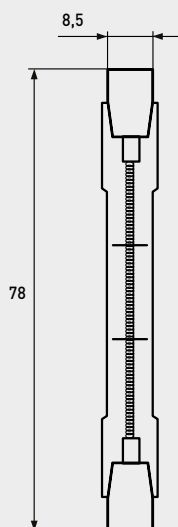

Артикул	W		V	Lm		
SG-10178	100	R75/J78	230	1090	100	4260232672017
SG-15178	150	R75/J78	230	1685	100	4260232672024