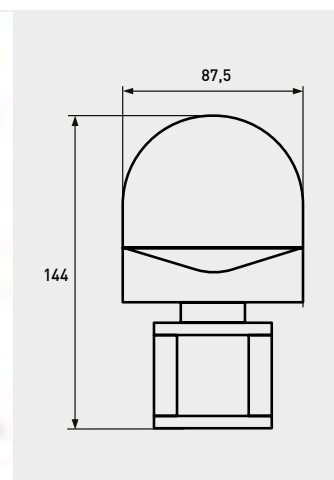

IP44
Настінний датчик руху
Wall-mounted Motion Sensor

Артикул	Max WATT	Колір	A	Відстань виявлення	Швидкість виявлення	Затримка	Робоча температура	IP	V/Hz	Освітленість, LUX	Кількість	Barcode		
ST-10AWS	1200	білий	-	макс.12м	180°	0.6-1.5м/с	10сек-7хв	-20 +40	1,8-2,5	IP44	220/240В, 40/60Гц	<3-2000	50	4260232673212