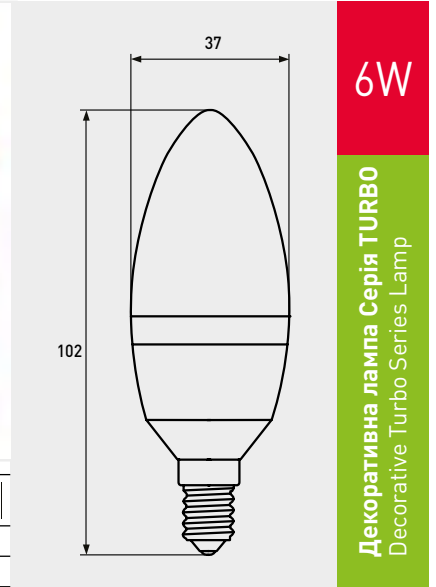

Артикул	W	W лон	Type LED	K	E	0°	V	Lm	PCS	Barcode
LED-CL-06143(T)new	6	60	SMD	3000	E14	240	AC 175-250V	500	50	4260410483398
LED-CL-06144(T)new	6	60	SMD	4000	E14	240	AC 175-250V	520	50	4260410483404