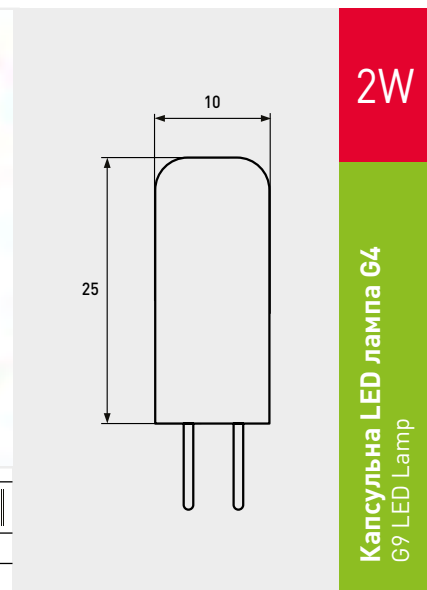

Артикул	W	W лон	Type LED	K		0°	V	Lm		
LED-G4-0227(12)	2	20	SMD	3000	G4	-	DC 12V	135	1000	4260410486337
LED-G4-0227(220)	2	20	SMD	3000	G4	-	220/240V	135	1000	4260410482438