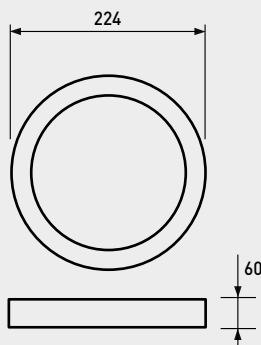

Артикул	W	W ЛОН	Type LED	K	Base	Beam Angle	V	Lm	PCS	Barcode
LED-NLR-24/4(C)	24	240	SMD5730 48pcs	4000	-	160	AC 175-250V	2550	20	4260410480908

40

W Потужність Power
W ЛОН Потужність ЛОН Filament Lamp Equivalent

Type LED Тип світлодіодів Type of LED Chip
K Світлова температура Color Temperature
Beam Angle Кут розсіювання Angle scattering
Base Цоколь Base

V Напруга Voltage
Lm Світловий потік Luminous Flux
PCS Кількість ламп в ящику PCS Quantity/Carton

Скачано с сайта интернет магазина <https://axiomplus.com.ua/>