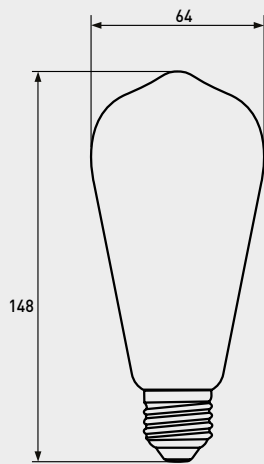

60W

Декоративна лампа серія ArtDeco
ArtDeco Lamp

Артикул	W	W_{лон}	Type LED	K		0°	V	Lm		
ST64-60272(deco)	60	60	-	-	E27	-	220/240V	300	50	4260346879593

30W

Декоративна лампа серія ArtDeco
ArtDeco Lamp