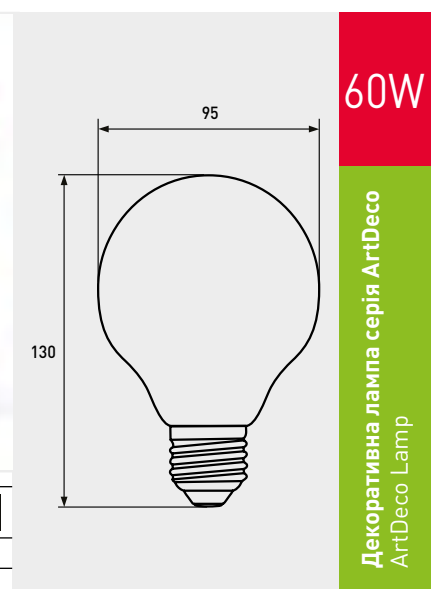

Артикул	W	W_{лон}	Type LED	K		°	V	Lm		
GL-60272(deco)	60	60	-	-	E27	-	220/240V	200	48	4260346879579