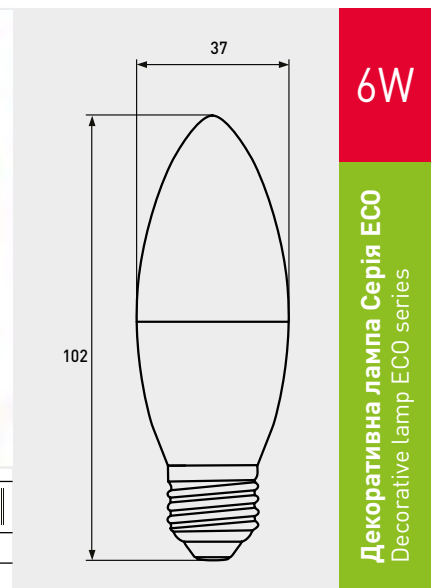

Артикул	W	W лон	Type LED	K		0°	V	Lm		
LED-CL-06273(D)	6	60	SMD	3000	E27	240	AC 175-250V	500	50	4260410485262
LED-CL-06274(D)	6	60	SMD	4000	E27	240	AC 175-250V	520	50	4260410485279