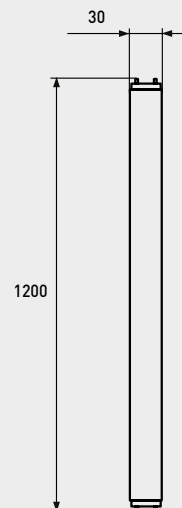

18W

Лінійна LED лампа (алюміній)
LED Tube (Aluminium)