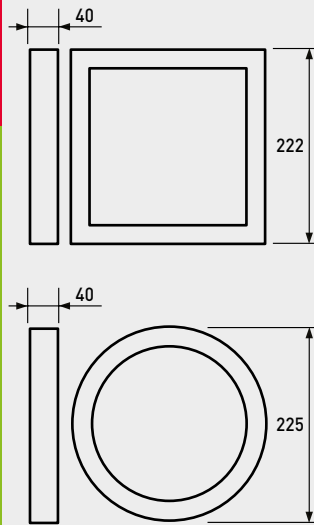

18W

LED світильники DownLight накладні
Surface-mounted LED Lights DownLight

Артикул	W	W ЛОН	Type LED	K	Base	Beam Angle	V	Lm	PCS	Barcode
LED-NLR-18/4(F)	18	180	SMD2835 90pcs	4000	-	160	AC 175-250V	1530	20	4260410480885
LED-NLS-18/4(F)	18	180	SMD2835 90pcs	4000	-	160	AC 175-250V	1530	20	4260410480892

24W

LED світильник Downlight (квадрат)
LED Panel DownLight (Square)