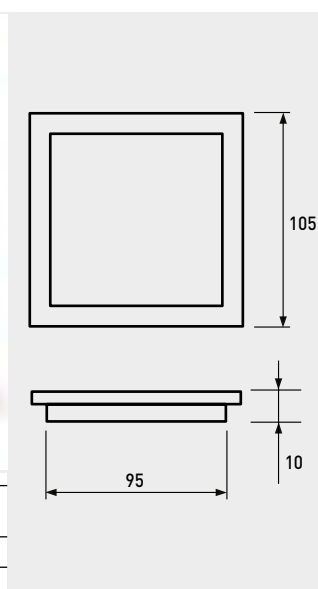

4W
LED світильник Downlight (квадрат)
LED Panel DownLight (Square)

Артикул	W	W ЛОН	Type LED	K	0°	V	Lm	Колір	Barcode	
LED-DLS-4/3	4	40	SMD2835 20pcs	3000	-	160	AC 175-250V	280	40	4260410480809
LED-DLS-4/4	4	40	SMD2835 20pcs	4000	-	160	AC 175-250V	280	40	4260410480816