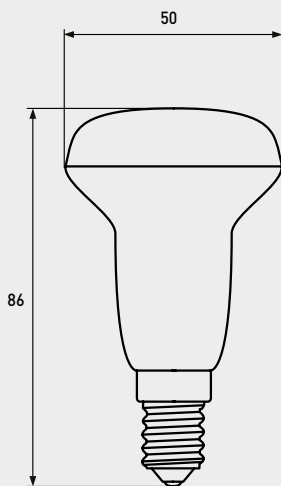

42W

Галогенна лампа R50
Halogen R50 Lamp

Артикул	W		V	Lm		
SG-R50/42/E14(C)	42	E14	230	610	100	4260232679177

42W

Галогенна лампа R63
Halogen R63 Lamp