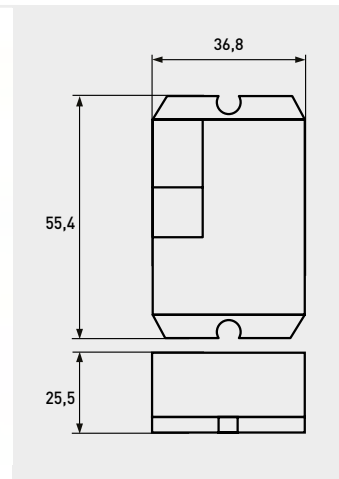

IP44
Стельовий датчик руху
Surface-mounted Motion Sensor

Артикул	Max WATT	Колір	A	Відстань виявлення	Швидкість виявлення	Затримка	Робоча температура	IP	V/Hz	Висота встановлення	Освітленість, LUX	Barcode
ST-24WCS	800	білий	-	макс.8м	100°x360°	0.6-1.5м/с	5сек, 30сек, 1хв, 3 хв, 5хв, 8хв	IP44	220/240В, 40/60Гц	<10-2000	100	4260232673373