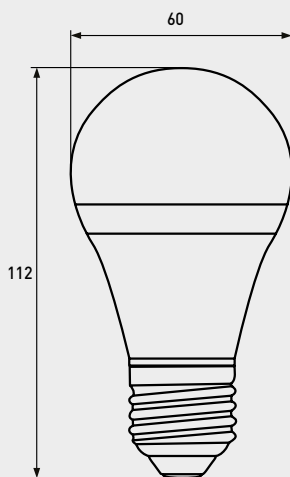

10W

A60 Серія ECO
A60 ECO series

Артикул	W	W лон	Type LED	K		0°	V	Lm		
LED-A60-10273(D)	10	100	SMD	3000	E27	300	AC 175-250V	1000	50	4260410482667
LED-A60-10274(D)	10	100	SMD	4000	E27	300	AC 175-250V	1000	50	4260410482674