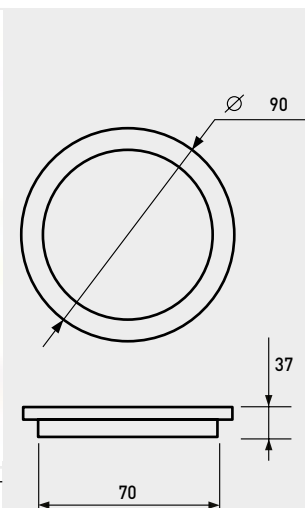

3W

LED світильник DownLight (круглий)
LED Panel DownLight (Round)

Артикул	W	W ЛОН	Type LED	K	Beam	Beam	V	Lm	Box	Barcode
LED-DLR-3/3	3	30	SMD	3000	-	160	AC 165-265V	270	100	4260410486863
LED-DLR-3/4	3	30	SMD	4000	-	160	AC 165-265V	270	100	4260410486870