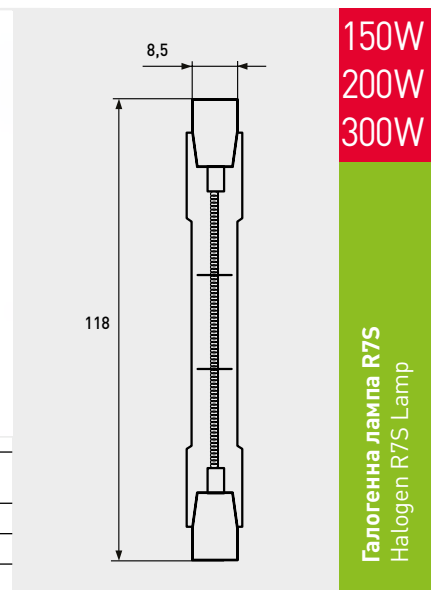

Артикул	W		V	Lm		
SG-15018	150	R7S/J118	230	1925	500	4260232670907
SG-20018	200	R7S/J118	230	2750	500	4260232670914
SG-30018	300	R7S/J118	230	4200	500	4260232670921