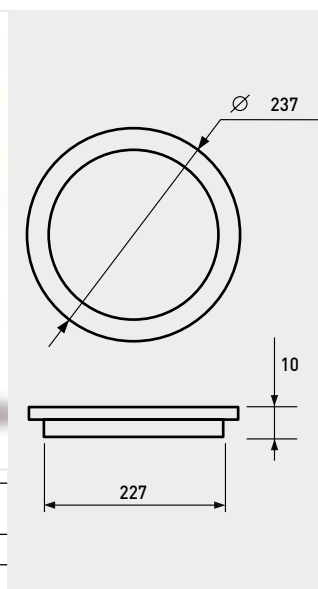

20W
LED світильник Downlight (круглий)
LED Panel DownLight (Round)

Артикул	W	W ЛОН	Type LED	K	0°	V	Lm	Колір	Barcode	
LED-DLR-20/4	20	200	SMD2835 100pcs	4000	-	160	AC 175-250V	1600	20	4260410480793