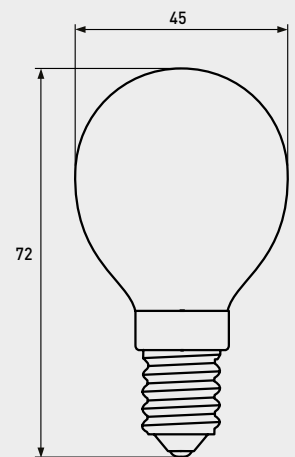

Артикул	W		V	Lm		
SG-MR11/20/230	20	G4	230	140	50	4260232679269

42W

Галогенна лампа G45
Halogen G45 Lamp