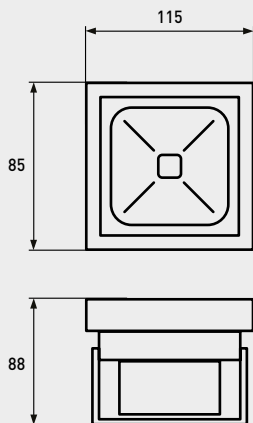

10W

LED прожектор класичний
Standard LED Floodlight

Артикул	W	W_{лон}	Type LED	K		0°	V	Lm		
LED-FL-10(black)	10	100	COB	6500	-	120	AC 175-250V	800	30	4260410481646

20W

LED прожектор класичний
Standard LED Floodlight