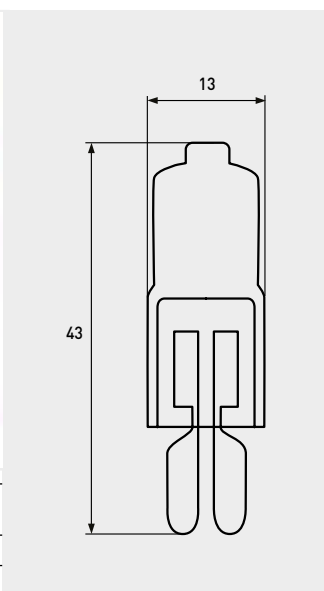

20W

Галогенна лампа G4
Halogen G4 Lamp

Артикул	W		V	Lm		
NNG-G4/20/230	20	G4	230	160	1000	4260232678866

20W
35W
Галогенна лампа G6,35
Halogen G6,35 Lamp

Артикул	W		V	Lm		
SG-02053	20	G6,35	12	230	1000	4260232670839
SG-03553	35	G6,35	12	470	1000	4260232670822