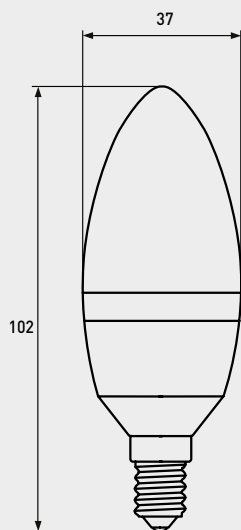

Артикул	W	W ЛОН	Type LED	K		0°	V	Lm		
LED-CL-06143clear(T)new	6	60	SMD	3000	E14	270	AC 175-250V	440	50	4260410483374
LED-CL-06144clear(T)new	6	60	SMD	4000	E14	270	AC 175-250V	475	50	4260410483381